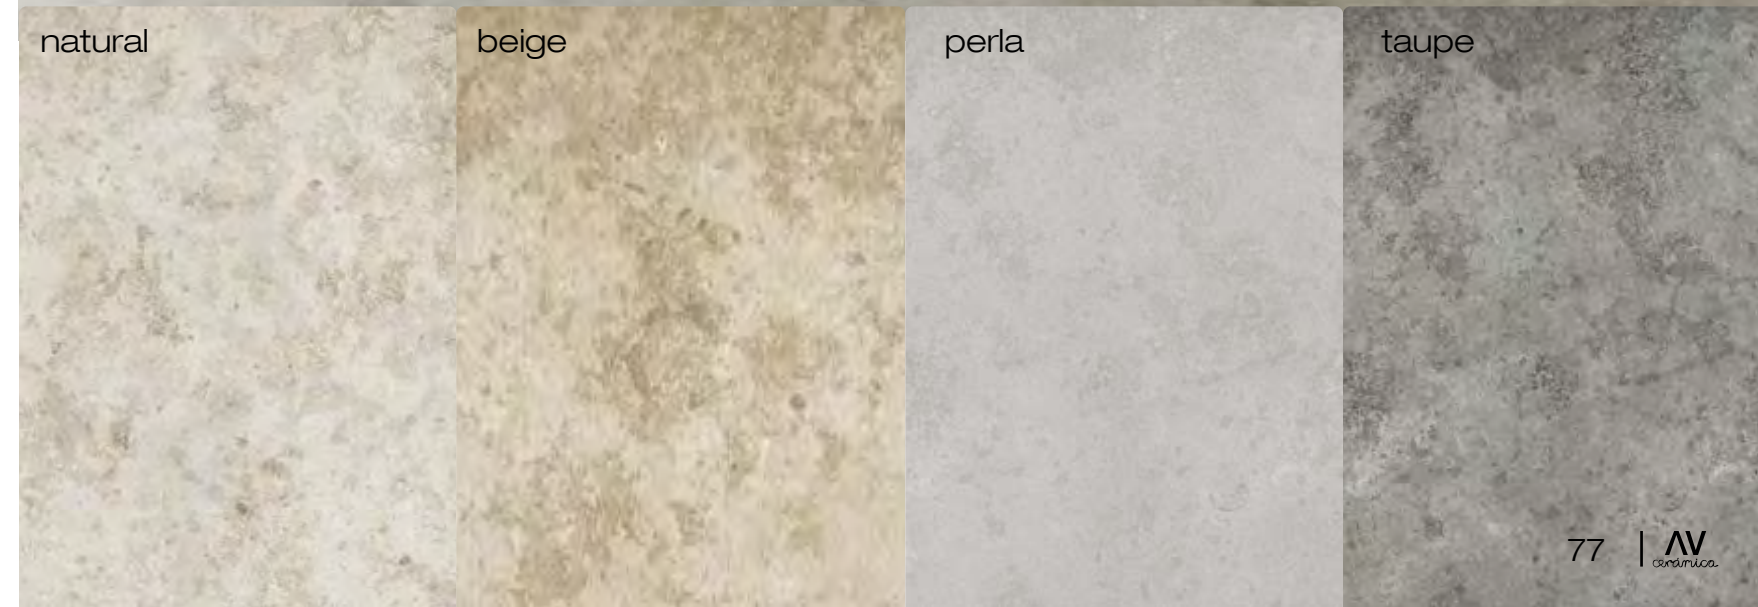

	Mate
30x60	MP126
60x60	MP175
60x120	MP320
90x90	MP207
120x120	MP330

Ver página 583
 See page 583

Rodapié
 Skirting

Peldaño
 Step

Petrae natural 90x90 / 36"x36"

street

Street dark 120x120 / 48"x48" _ Street silver 60x120 / 24"x48"