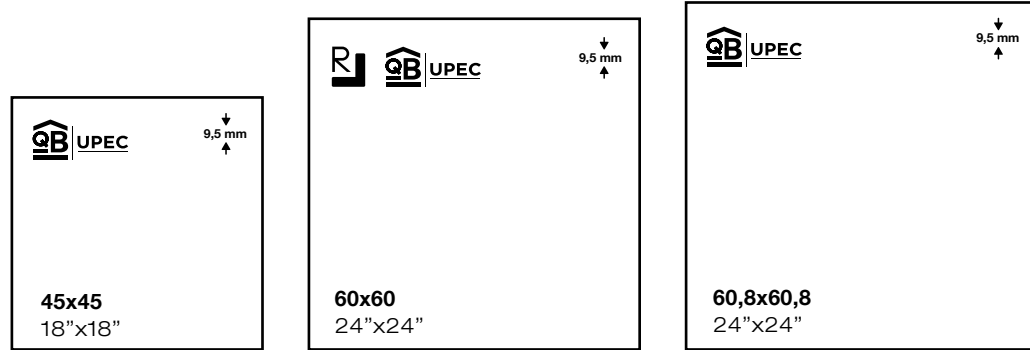

dark

arena

gris

PACKING & SPECIAL PIECES

	Pc/Cj	M2/Cj	Cj/Pl	M2/Pl	Kg/Cj	Kg/Pl	Cód.
17x52	17	1,5	55	82,5	23,2	1296	17x52 MP100

Safeer blanco 17x52 / 7"x21"

mat collection

Los modelos Ziro gris 60x60 y Southrock perla, gris y marengo 45x45 se pueden suministrar antideslizantes.
 Ziro gris 60x60 and Southrock perla, gris and marengo 45x45 size can be supplied non-slip.
 Ziro gris 60x60 et Southrock perla, gris and marengo 45x45 peut être fourni antidérapant.
 Ziro gris 60x60 und Southrock perla, gris and marengo 45x45 kann rutschfest geliefert werden.