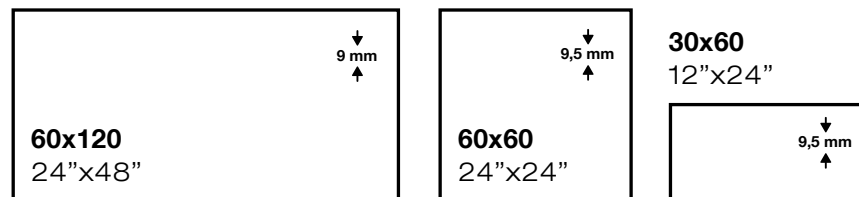

bellagio

bellagio