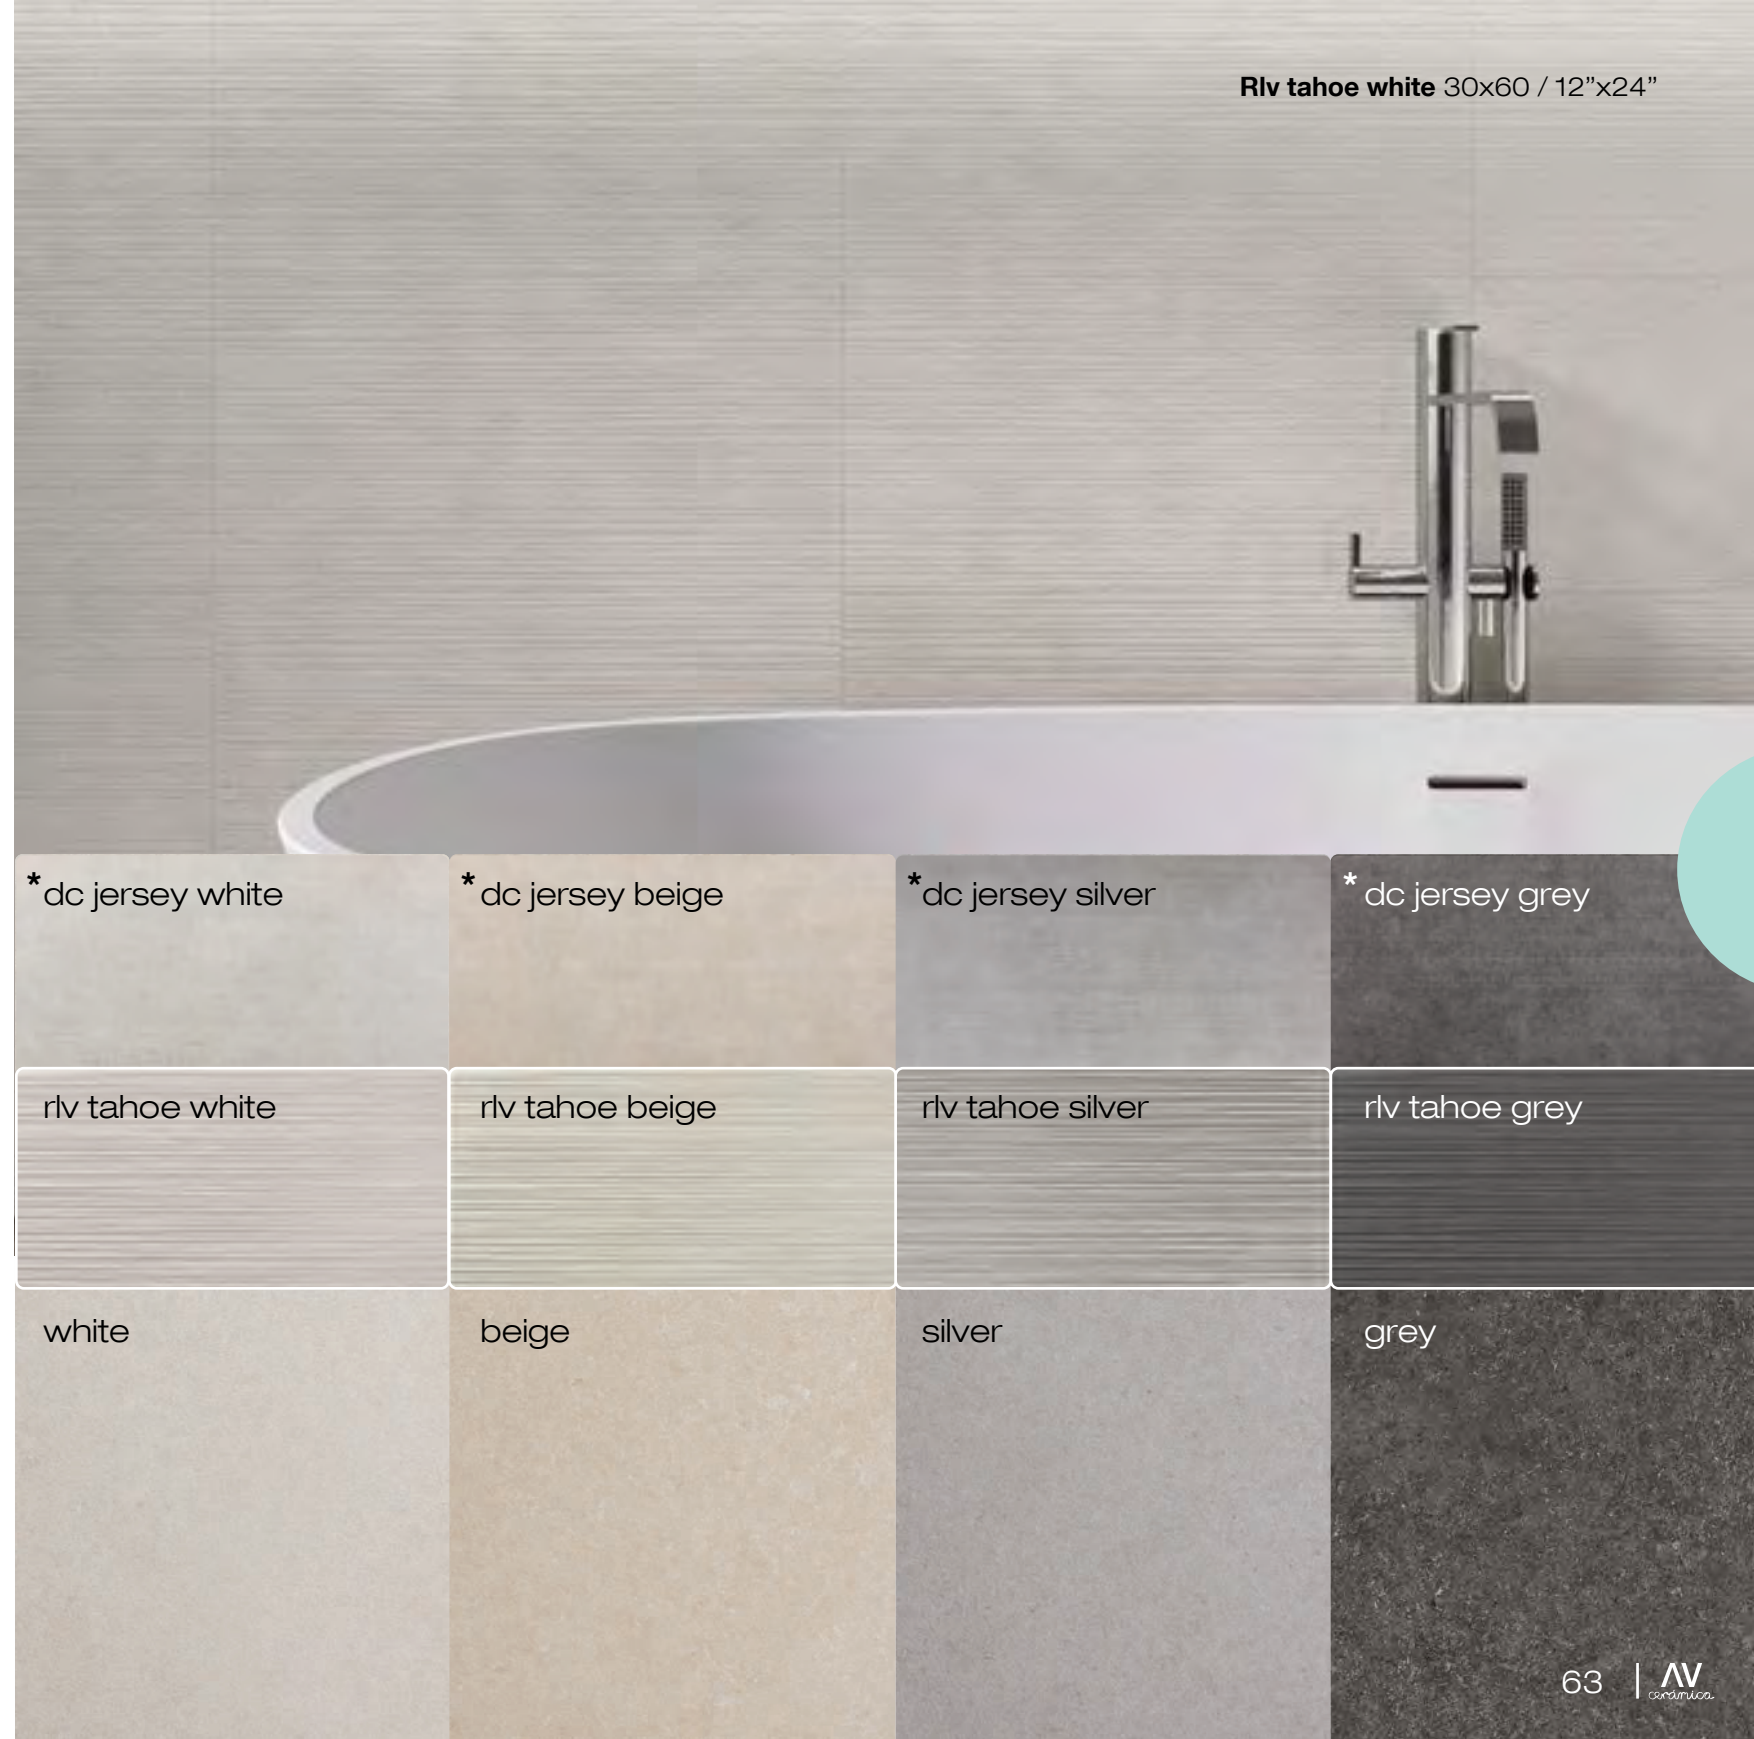

inka

DCOF ☒

pavimento _ porcelánico _ rectificado _ masa coloreada _ mate
floor tile _ porcelain _ rectified _ colored body _ matt

El Dc Jersey únicamente se suministra en formato 30x60
Dc Jersey is only available in size 30x60.
Dc Jersey est uniquement disponible en format 30x60.
Das Dc Jersey wird nur im Format 30x60 geliefert.

Mosaicos
Mosaics
Mosaiques
Mosaik

Serie susceptible de tratamiento antideslizante bajo demanda.
Series susceptible to anti-slip treatment on request.
Série sensible au traitement antidérapant sur demande.
Serie mit Antirutschbehandlung auf Anfrage.

PACKING & SPECIAL PIECES

	Pc/Cj	M2/Cj	Cj/PI	M2/PI	Kg/Cj	Kg/PI
30x60	6	1,08	48	51,84	23,6	1152,8
60x60	4	1,44	30	43,2	30	920

	Mate
30x60	MP126
60x60	MP175
30X60 Dc Jersey	MP127
30X60 Rlv Tahoe	MP126
60X60 Rlv Tahoe	MP170

Ver página 583
See page 583

Rlv tahoe white 30x60 / 12"x24"

* dc jersey white	* dc jersey beige	* dc jersey silver	* dc jersey grey
rlv tahoe white	rlv tahoe beige	rlv tahoe silver	rlv tahoe grey
white	beige	silver	grey