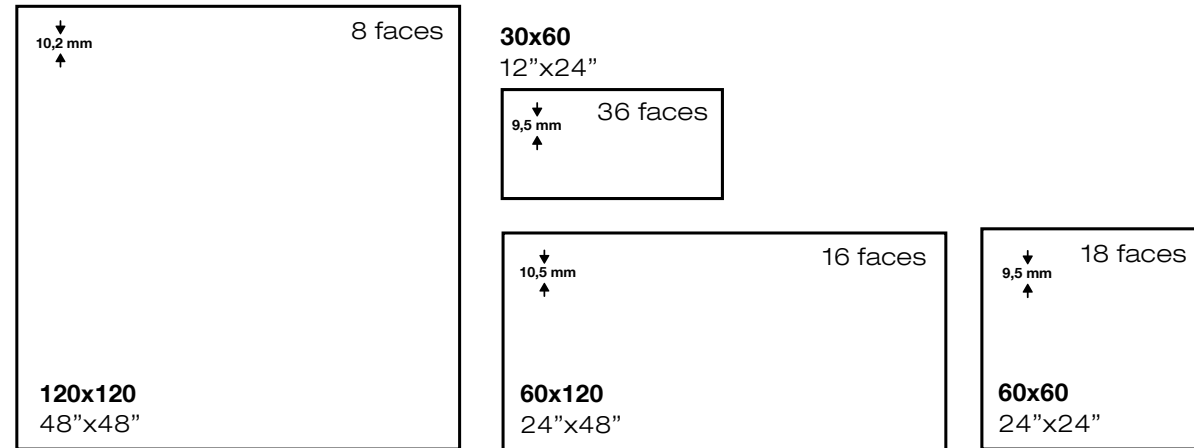

**Malla Coimbra
 Urli Blue**
 P257
 29x38 / 12"x12"

**Malla Petru
 Urli Blue**
 P257
 29x30 / 12"x12"

PACKING & SPECIAL PIECES

	Pc/Cj	M2/Cj	Cj/PI	M2/PI	Kg/Cj	Kg/PI
30x60	7	1,26	40	50,4	24,1	984
60x60	4	1,44	30	43,2	30	920
60x120	2	1,44	32	46,08	34,5	1124
120x120	1	1,44	36	51,84	36,36	1328,96