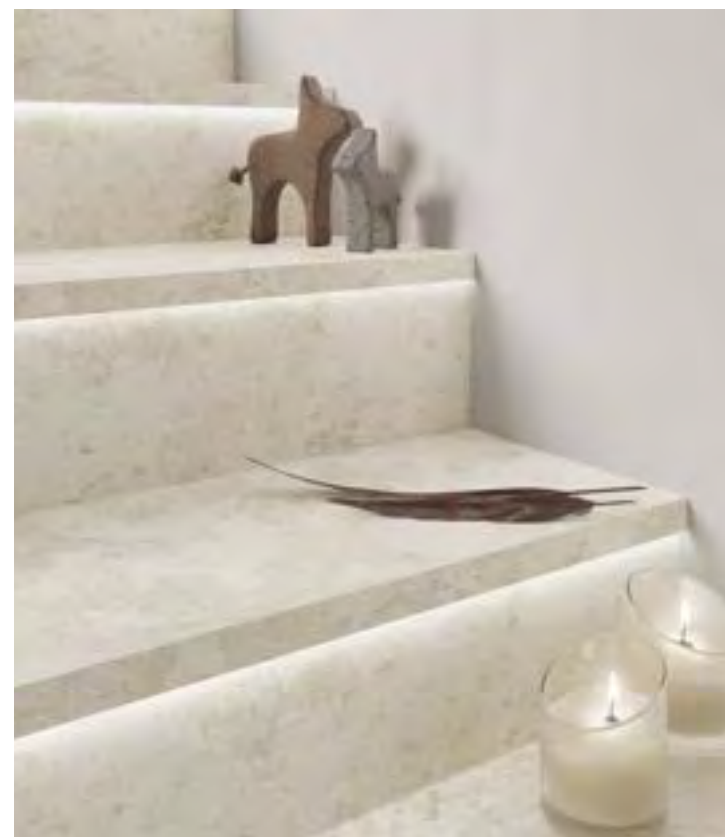

PELDAÑO RECTO PETRAE / STRAIGHT STEP