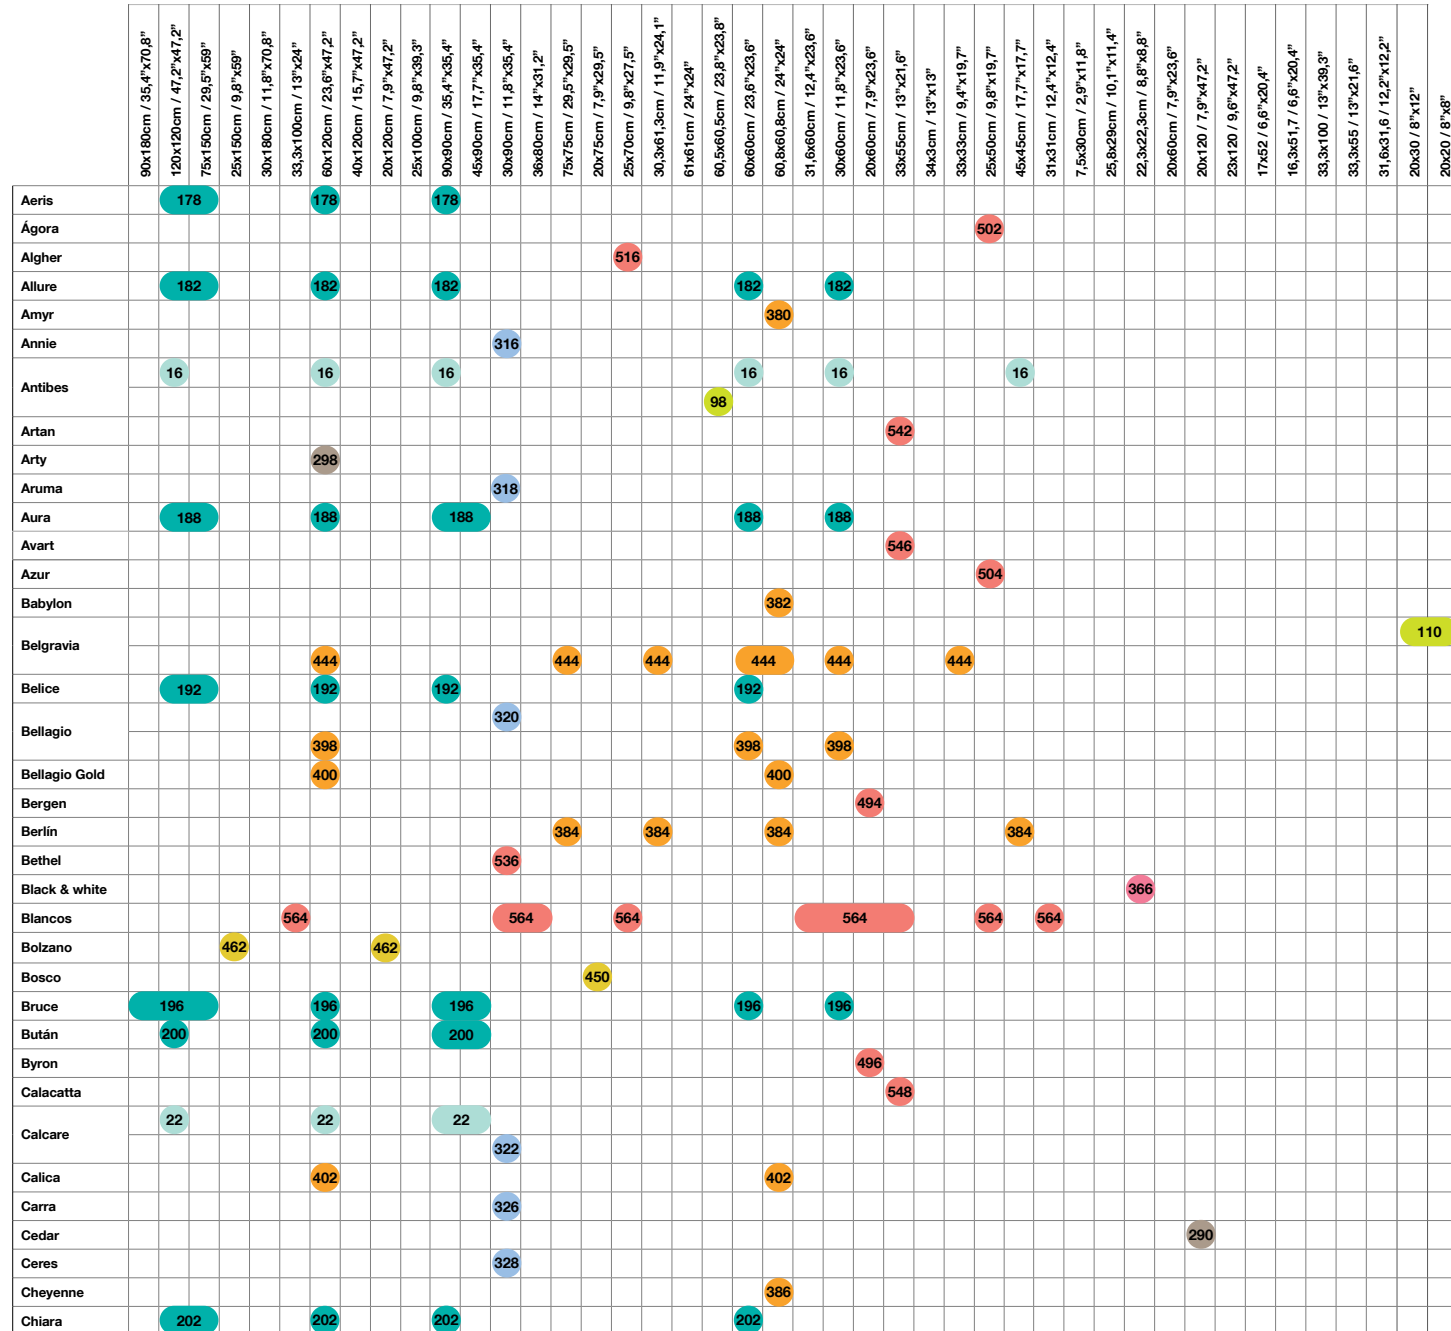

- **Sugar Lappato**
Sugar Lappato
- **Technical Porcelain**
Porcelánico Masa Coloreada
- **20mm Thickness**
Espesorado 20mm
- **Xtra**
6 mm
- **Small Sizes**
Pequeños Formatos
- **Glazed Porcelain**
Porcelánico Esmaltado