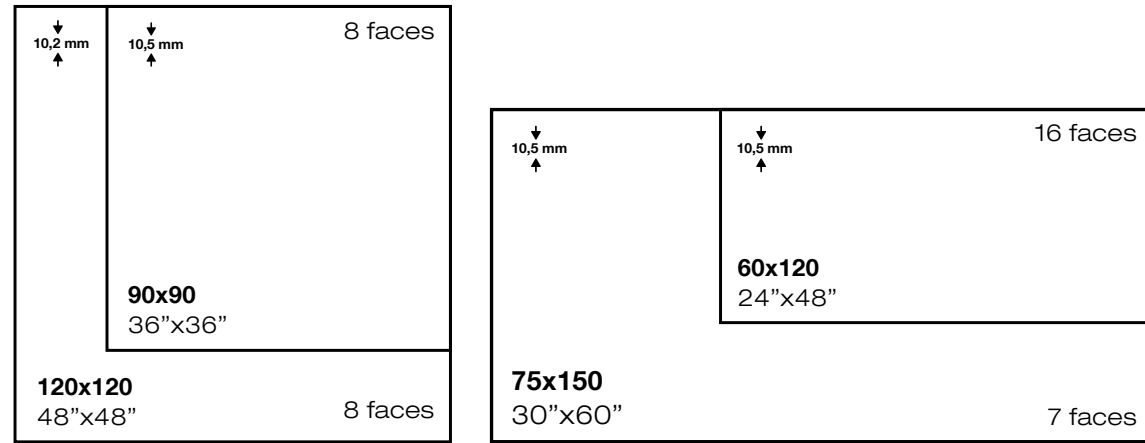

orix

pavimento _ porcelánico _ pulido _ rectificado
floor tile _ porcelain _ polished _ rectified

Orix perla 90x90 / 36"x36"