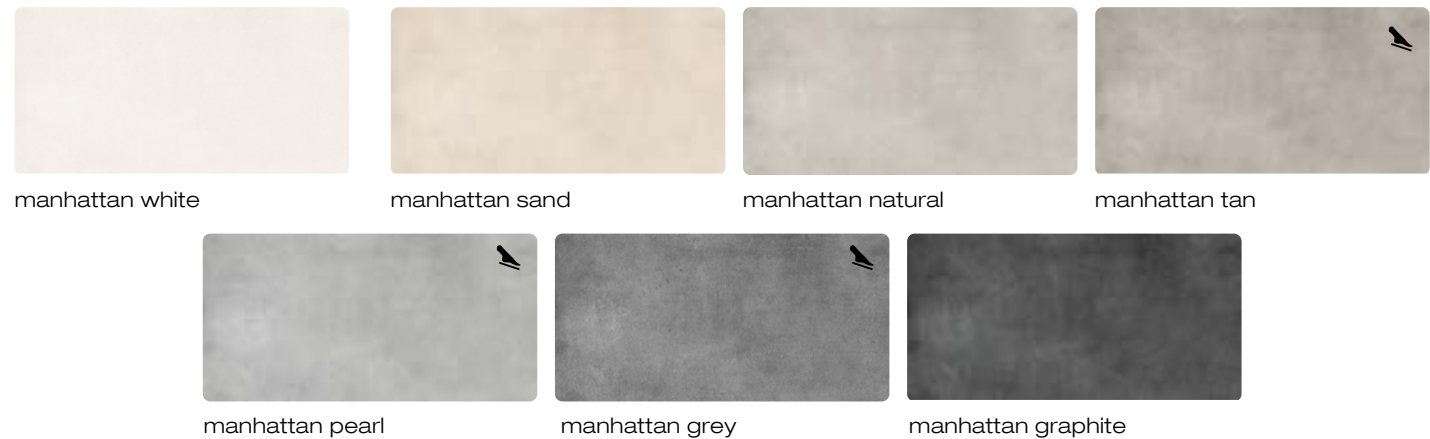

Belgravia beige 60x120 / 24"x48"

manhattan

Formato únicamente disponible en ADZ en los colores Pearl, Tan y Grey.

Serie susceptible de tratamiento antideslizante bajo demanda.
 Series susceptible to anti-slip treatment on request.
 Série sensible au traitement antidérapant sur demande.
 Serie mit Antirutschbehandlung auf Anfrage.