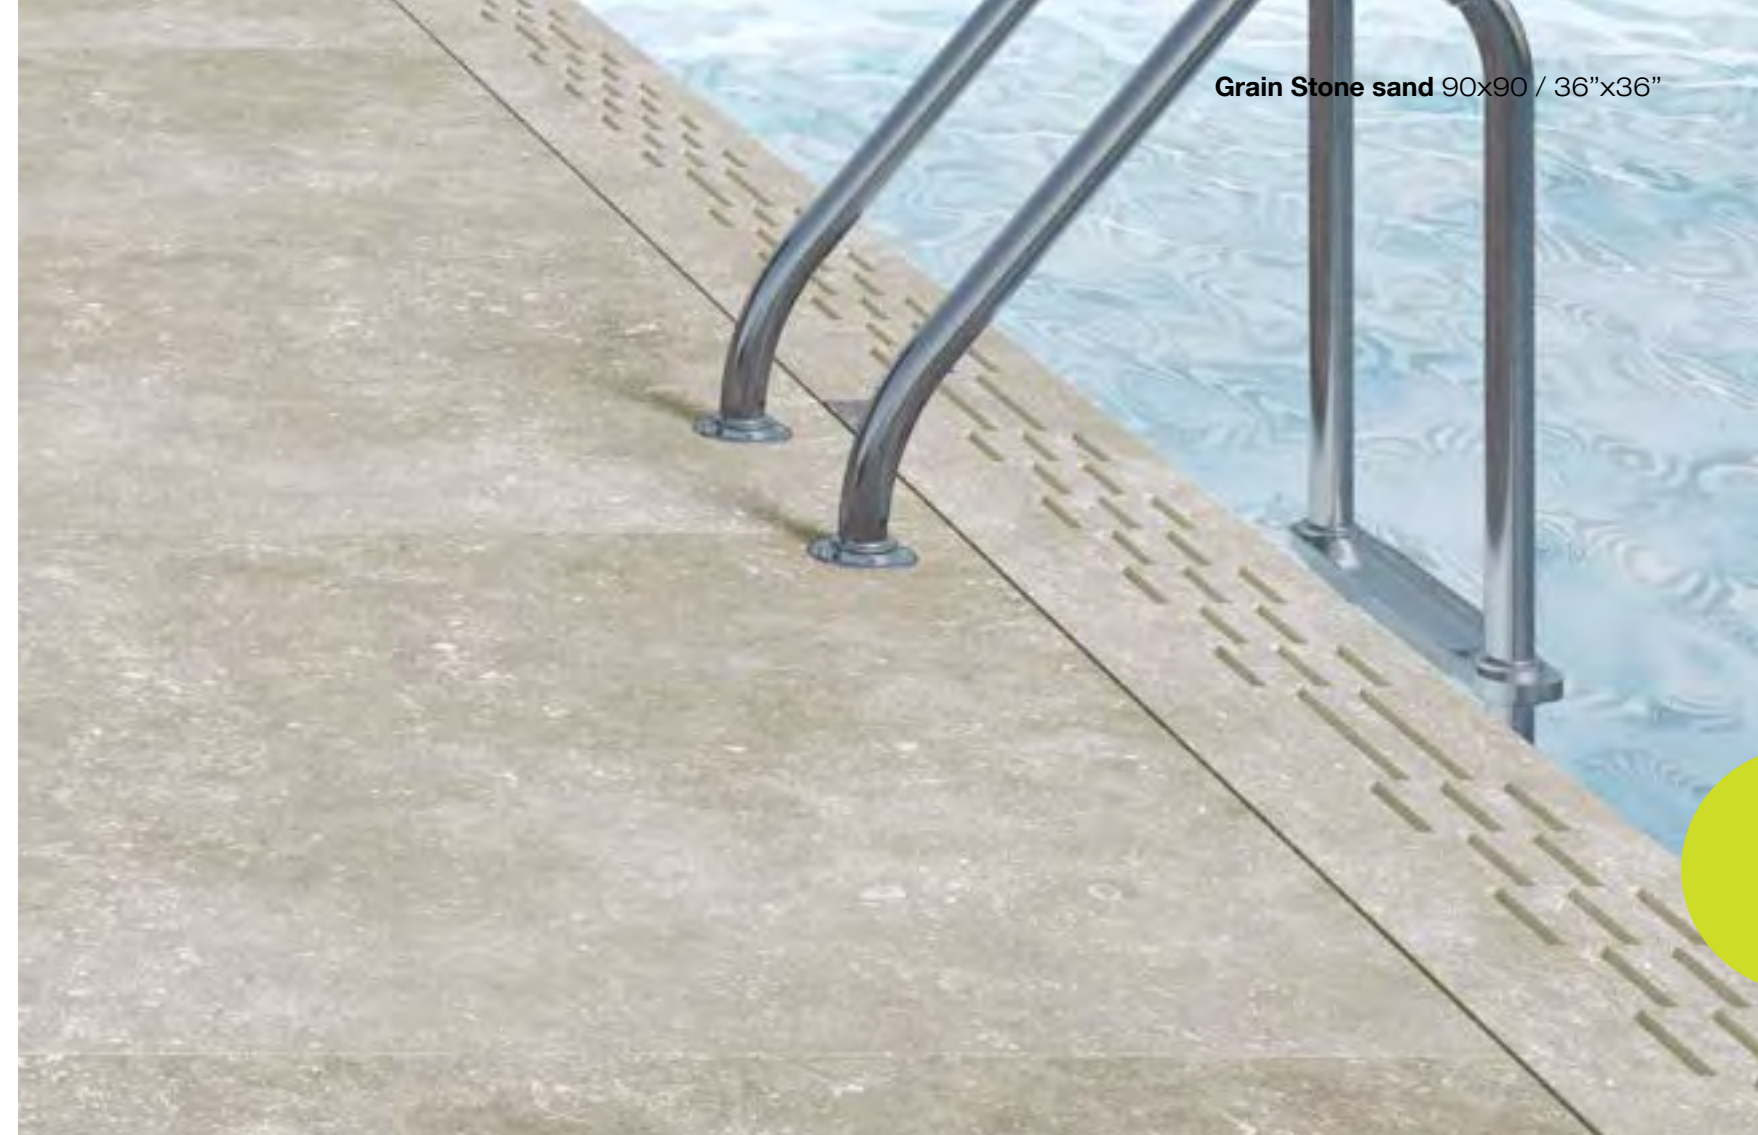

	Rect. 20mm	20 mm
60,5x60,5	MP510	-
61x61	-	MP500
90x90	MP550	-

 **Ver página 574**
See page 574

Rodapié
Skirting

Peldaño
Step

Grain Stone sand 90x90 / 36"x36"

sand

pearl

belgravia