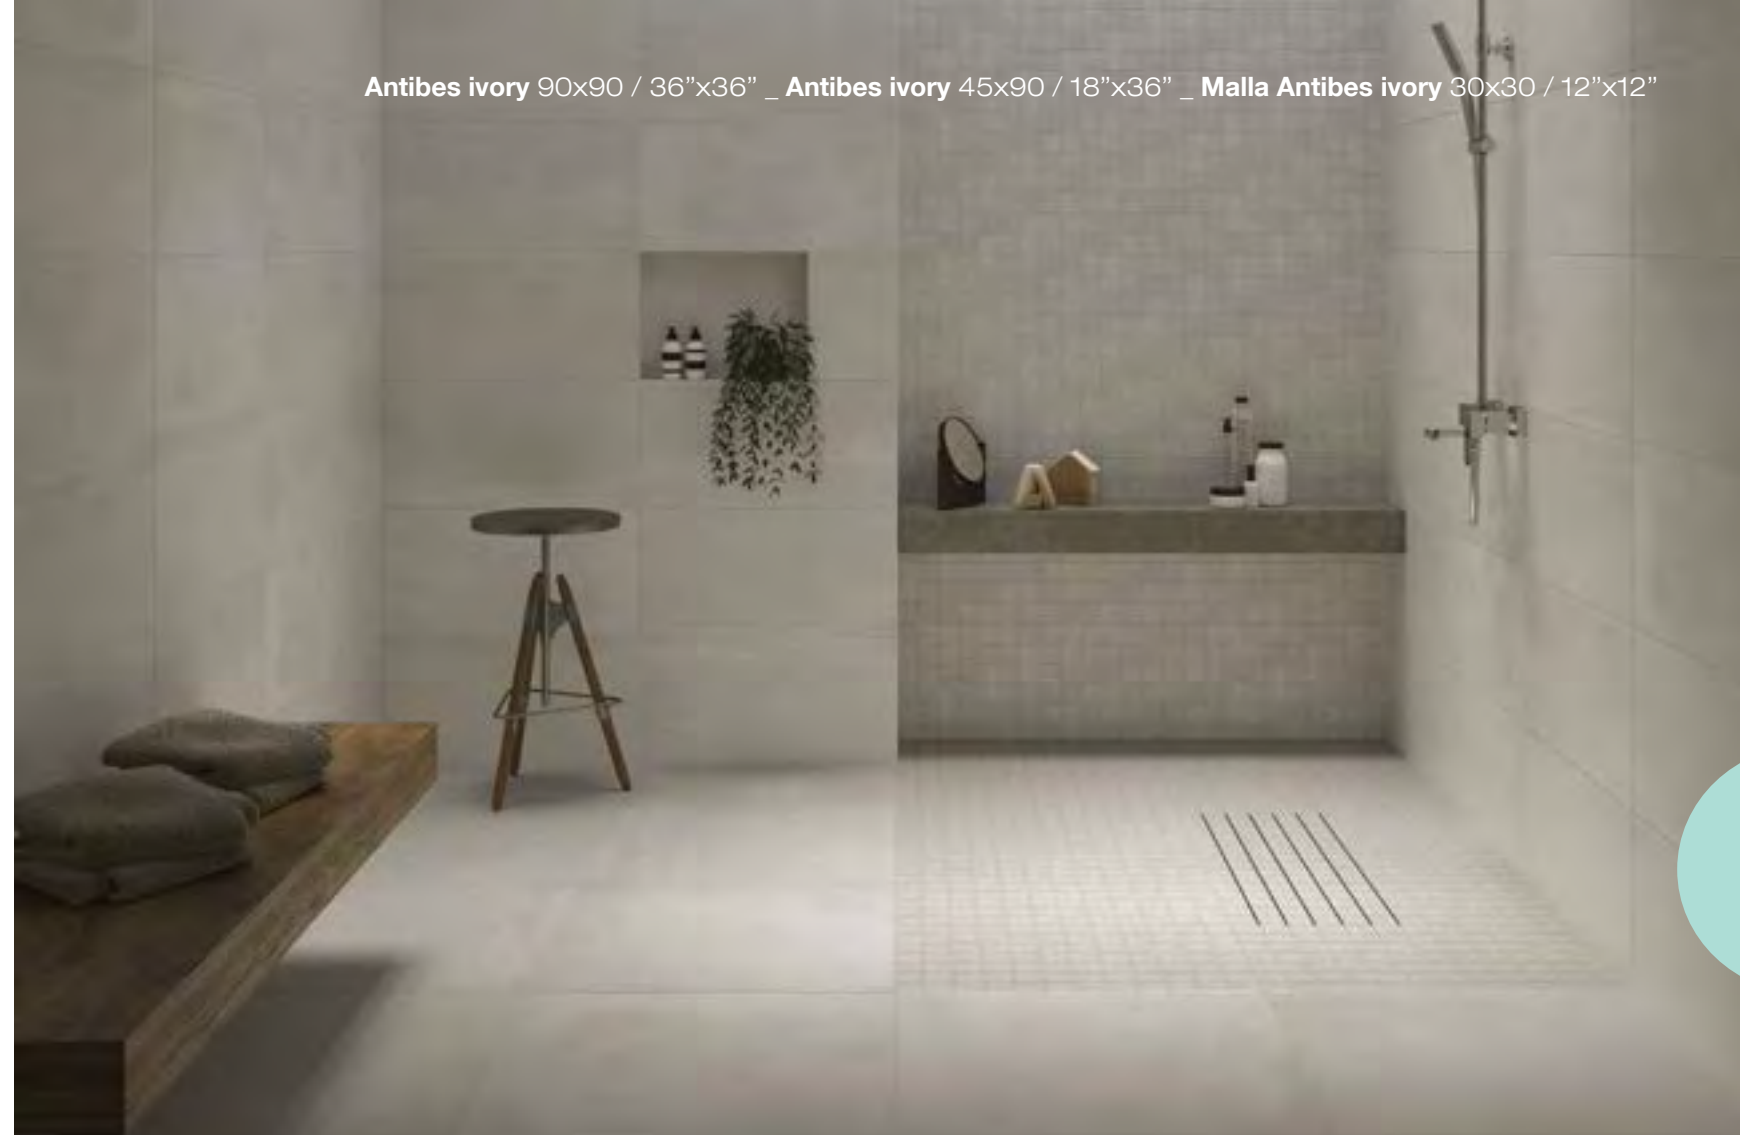

	Rect. Mate	Mate	ADZ
30x60	MP126	-	MP125
45x45	-	MP136	-
60x60	MP175	-	MP173
60x120	MP320	-	-
90x90	MP207	-	-
120x120	M330	-	-

Ver página 583
 See page 583

Rodapié
 Skirting

Peldaño
 Step

Antibes ivory 90x90 / 36"x36" _ Antibes ivory 45x90 / 18"x36" _ Malla Antibes ivory 30x30 / 12"x12"