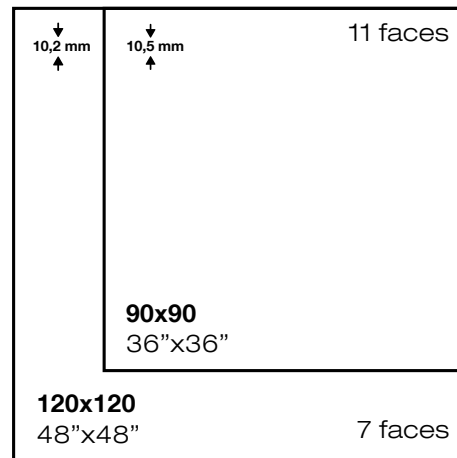

uyuni

pavimento _ porcelánico _ pulido _ rectificado
floor tile _ porcelain _ polished _ rectified

Serie también disponible en mate.

Series also available in matt.

Série également disponible en mat.

Serie auch in matt erhältlich.