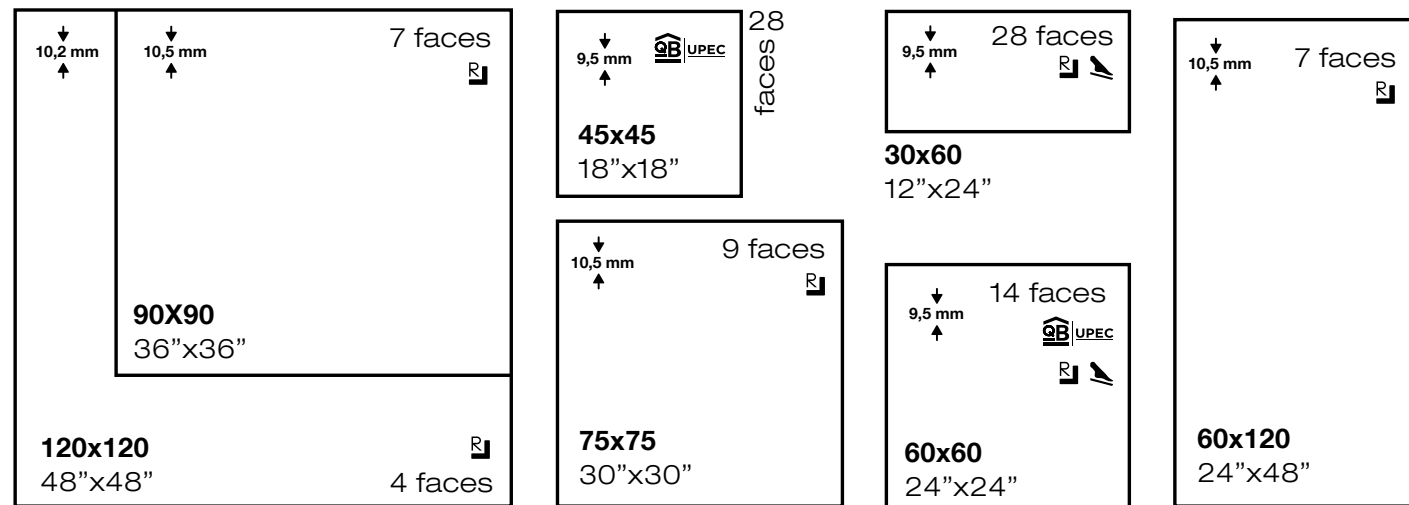

ziro

DCOF ☒

pavimento _ porcelánico _ rectificado _ masa coloreada _ mate _ lappato
floor tile _ porcelain _ rectified _ colored body _ matt _ lappato

Mosaicos
Mosaics
Mosaïques
Mosaik

Los tamaños 30x60 y 60x60 se puede suministrar antideslizantes.
30x60 and 60x60 sizes from collection can be produced on antislip finish.
Les tailles 30x60 et 60x60 peuvent être fournies antidérapantes.
Die Größen 30x60 und 60x60 können rutschfest geliefert werden.

Serie susceptible de tratamiento antideslizante bajo demanda excepto en 45x45.
Series susceptible to anti-slip treatment on request except in 45x45.
Série sensible au traitement antidérapant sur demande sauf en 45x45.
Serie mit Antirutschbehandlung auf Anfrage außer in 45x45.

PACKING & SPECIAL PIECES

	Pc/Cj	M2/Cj	Cj/Pl	M2/Pl	Kg/Cj	Kg/Pl
30x60	7	1,26	40	50,4	24,1	984
45x45	6	1,22	52	63,44	25,8	1361,6
60x60	4	1,44	30	43,2	30	920
60x120	2	1,44	32	46,08	34,5	1124
75x75	3	1,69	30	50,7	41,2	1256
90x90	2	1,62	27	43,74	40	1100
120x120	1	1,44	36	51,84	36,36	1328,96

	Mate Rect.	ADZ	Lappato	Mate
30x60	MP126	MP125	MP123	-
45x45	-	-	-	MP136
60x60	MP175	MP173	MP172	-
60x120	MP320	-	MP321	-
75x75	MP193	-	MP191	-
90x90	MP207	-	MP203	-
120x120	MP330	-	MP331	-

Ver página 583
See page 583

Rodapié
Skirting

Peldaño
Step