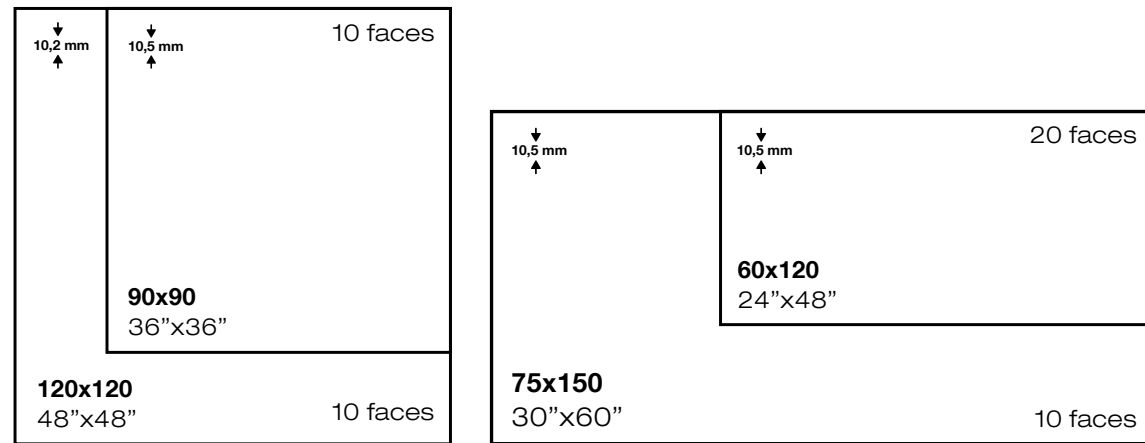

pulsar

pavimento _ porcelánico _ pulido _ rectificado
floor tile _ porcelain _ polished _ rectified