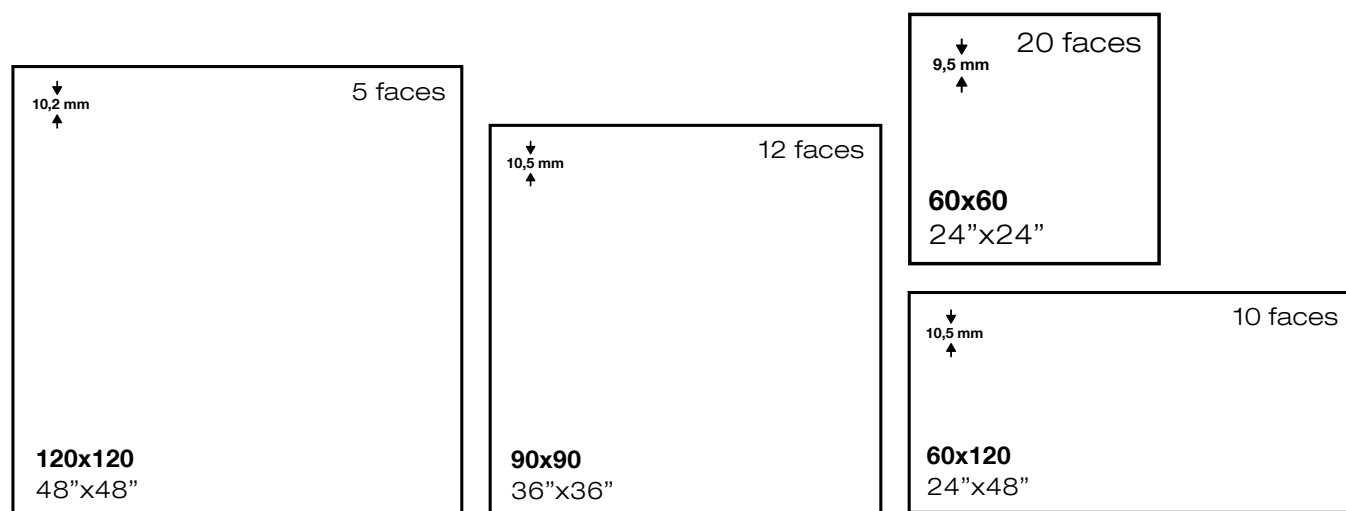

tekali

pavimento _ porcelánico _ pulido _ rectificado
floor tile _ porcelain _ polished _ rectified

Tekali gris 120x120 / 48"x48"