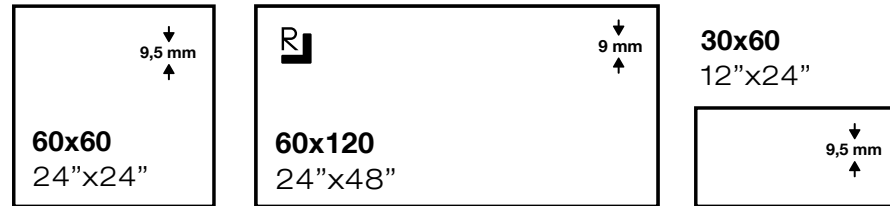

	Rect.
30x60	MP120
60x60	MP170
75x75	MP190
60x120	MP180

 Ver página 581
See page 581

Rodapié
Skirting

Peldaño
Step

Nature perla 60x60 / 24"x24"

STATUS

 **Serie susceptible de tratamiento antideslizante bajo demanda.**
 Series susceptible to anti-slip treatment on request.
 Série sensible au traitement antidérapant sur demande.
 Serie mit Antirutschbehandlung auf Anfrage.