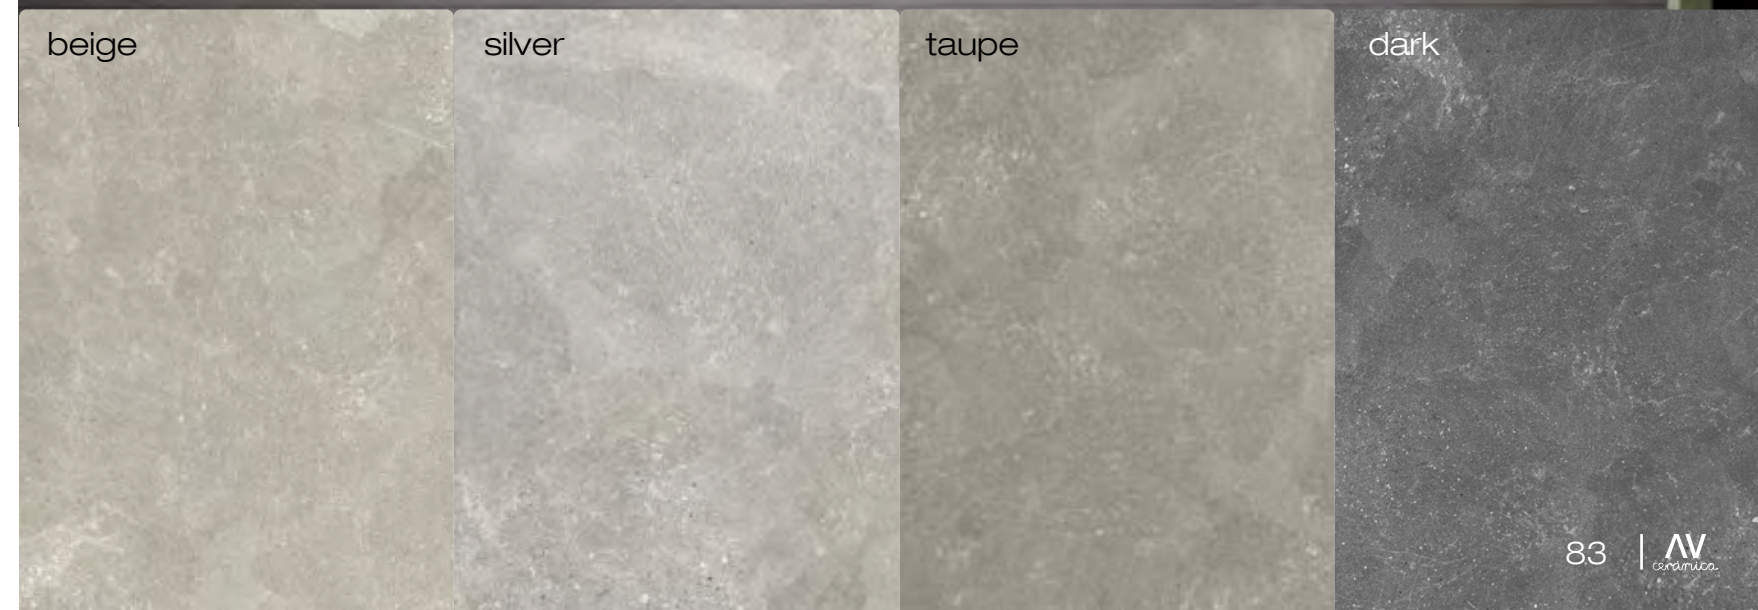

	Rect. Mate
30x60	MP182
45x90	MP301
60x60	MP177
60x120	MP325
90x90	MP206
120x120	MP335

Ver página 583
 See page 583

Rodapié
 Skirting

Peldaño
 Step

Valdivia

Valdivia gris 120x120 / 48"x48"

Mate Rectificado /