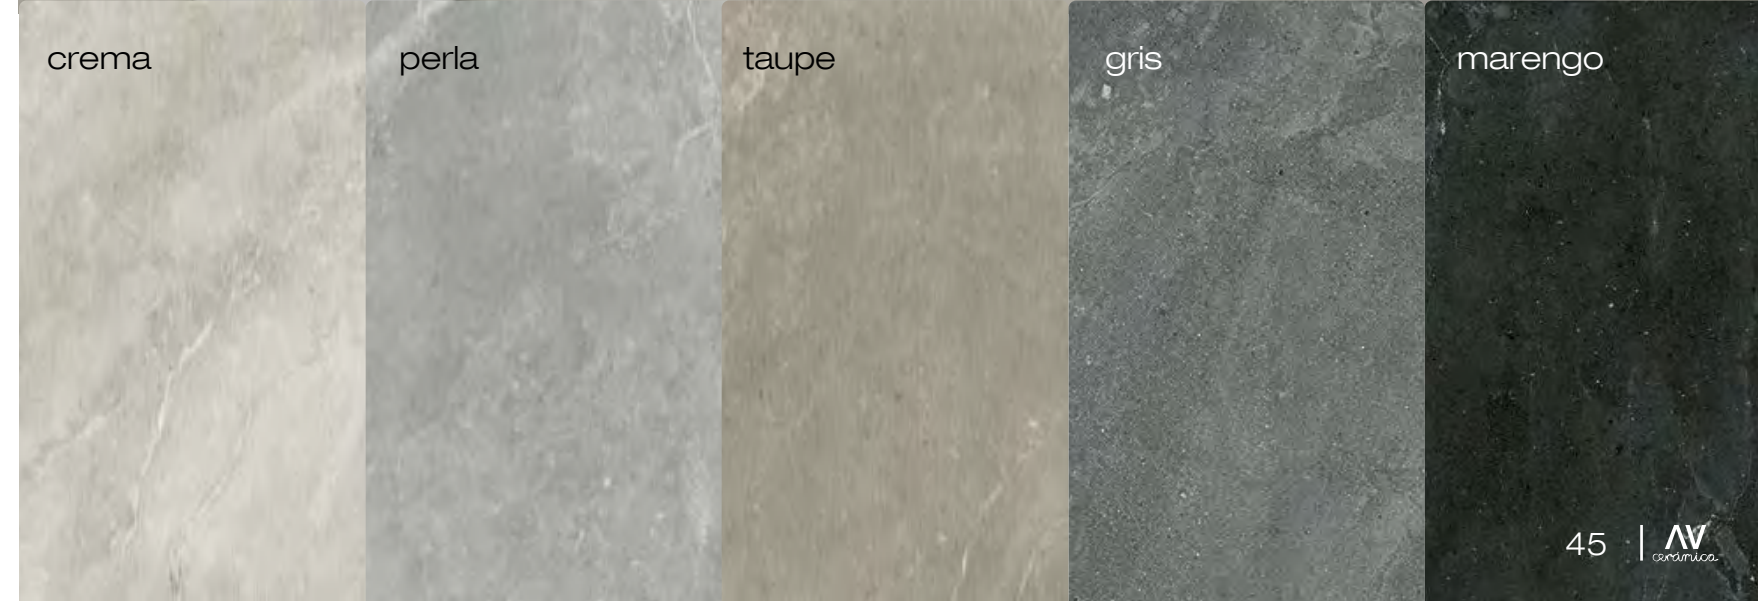

PACKING & SPECIAL PIECES

	Pc/Cj	M2/Cj	Cj/PI	M2/PI	Kg/Cj	Kg/PI		Mate
30x60	6	1,08	48	51,84	23,6	1152,8	30x60	MP182
60x60	4	1,44	30	43,2	30	920	60x60	MP177
45x90	3	1,21	44	53,24	28,7	1282,8	45x90	MP301
60x120	2	1,44	32	46,08	34,5	1124	60x120	MP325
90x90	2	1,62	27	43,74	40	1100	90x90	MP206
120x120	1	1,44	36	51,84	36,36	1328,96	120x120	MP335

Ver página 583
See page 583

Ecchio crema 60x120 / 24"x48" _ Ecchio crema 120x120 / 48"x48" _ Mosaico Ecchio crema 30x30 / 12"x12"