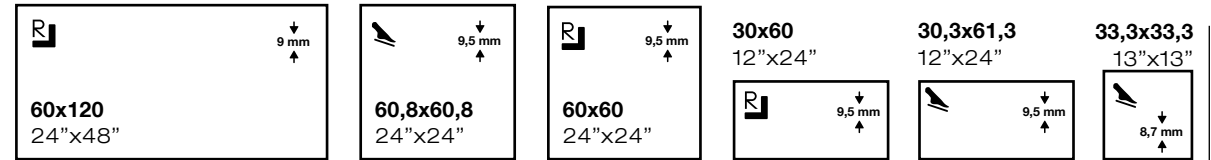

Belgravia beige 60x120 / 24"x48"

manhattan

Formato únicamente disponible en ADZ en los colores Pearl, Tan y Grey.

Serie susceptible de tratamiento antideslizante bajo demanda.
 Series susceptible to anti-slip treatment on request.
 Série sensible au traitement antidérapant sur demande.
 Serie mit Antirutschbehandlung auf Anfrage.