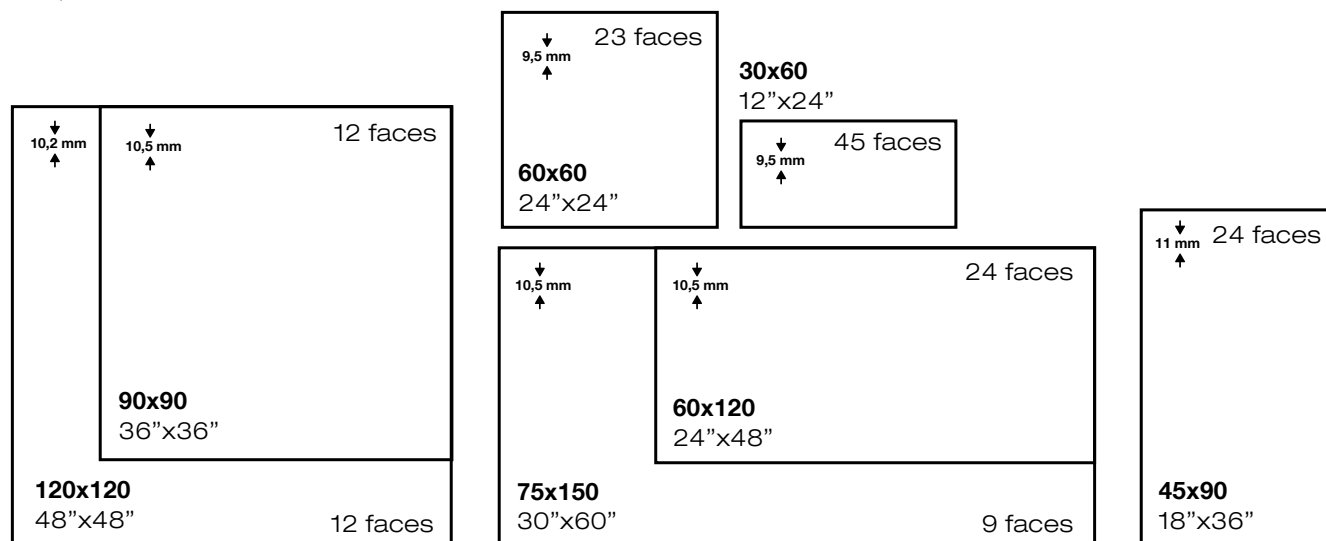

aura

pavimento _ porcelánico _ pulido _ rectificado
floor tile _ porcelain _ polished _ rectified

■ Serie también disponible en mate pág. 260
Series also available in matt p. 260
Série également disponible en mat p. 260
Serie auch in matt erhältlich p. 260