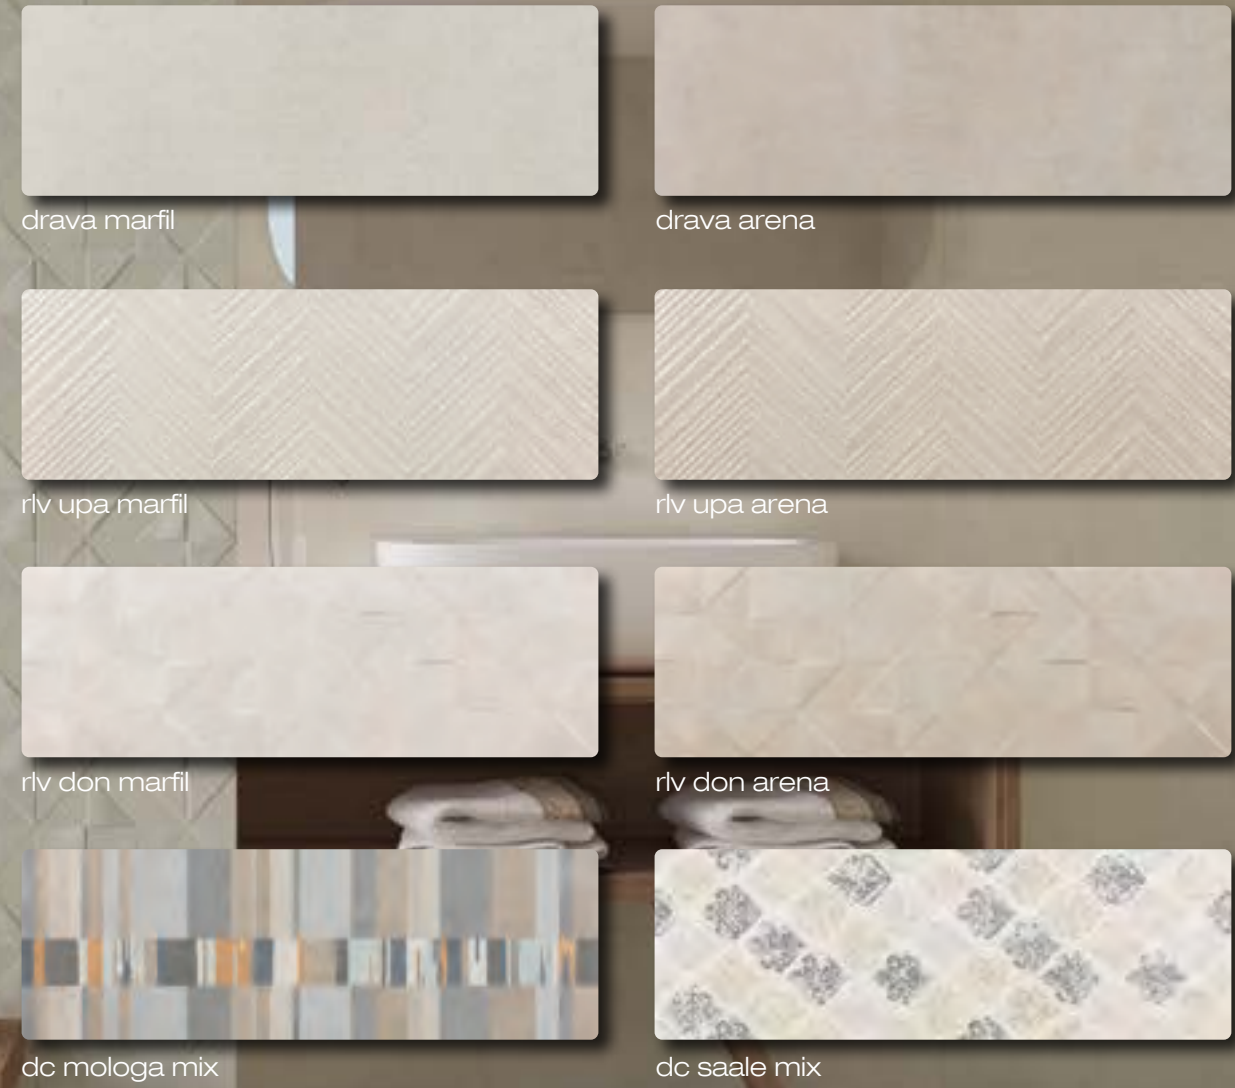

drava

Drava marfil / Rlv Don marfil / 30x90 / 12"x36"

PAVIMENTO COORDINADO
coordinated floor tile

DRAVA / 60,8X60,8 cm

PACKING & SPECIAL PIECES

	Pc/Cj	M2/Cj	Cj/PI	M2/PI	Kg/Cj	Kg/PI
30x90	5	1,35	63	85,05	20,22	1293,86
30x90 Rlv	5	1,35	63	85,05	20,22	1293,86

	Cód.	Cód.
Drava	MB140	MB145
	Rlv Don / Upa	
	Dc Mologa / Saale	MB146