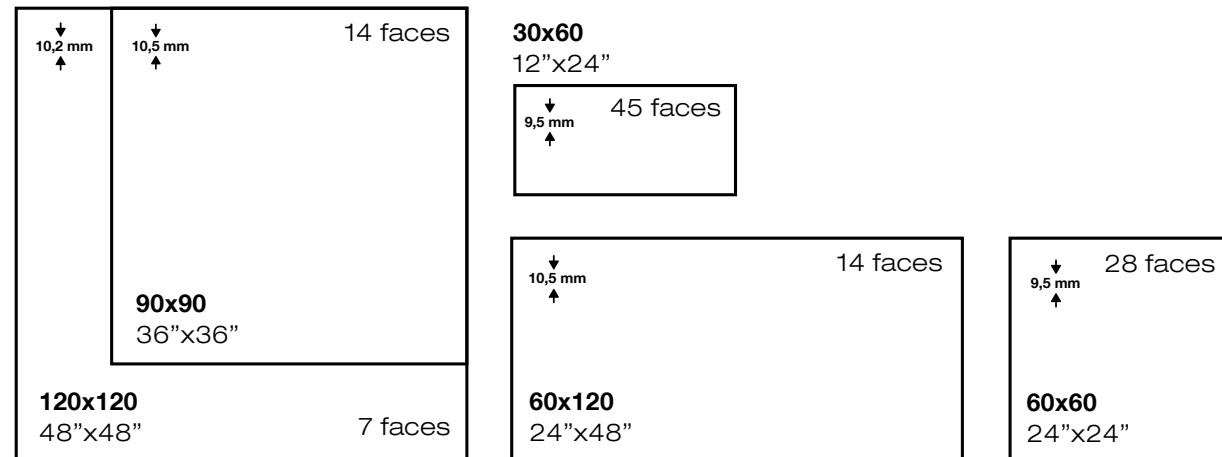

Kendall mate 60x120 / 24"x48"

kristen

Kristen 120x120 / 48"x48"

kristen

pavimento _ porcelánico _ pulido _ rectificado
 floor tile _ porcelain _ polished _ rectified

Serie también disponible en mate.
 Series also available in matt.
 Série également disponible en mat.
 Serie auch in matt erhältlich.