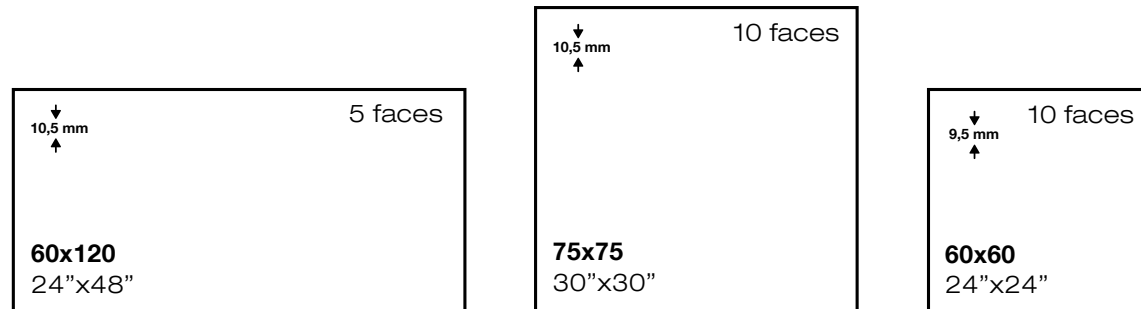

FORUM

pavimento _ porcelánico _ pulido _ rectificado
floor tile _ porcelain _ polished _ rectified

Forum 60x120 / 24"x48"

PACKING & SPECIAL PIECES

	Pc/Cj	M2/Cj	Cj/PI	M2/PI	Kg/Cj	Kg/PI
60x60	4	1,44	30	43,2	30	920
75x75	3	1,69	30	50,7	41,2	1256
60x120	2	1,44	32	46,08	34,5	1124

	Pulido
60x60	MP174
75x75	MP192
60x120	MP323

Ver página 582
See page 582

Rodapié
Skirting

Peldaño
Step