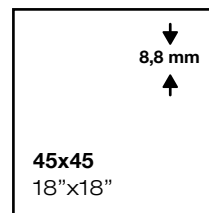

glossy collection

RB

CMYK

TVT

GRUPO Billa