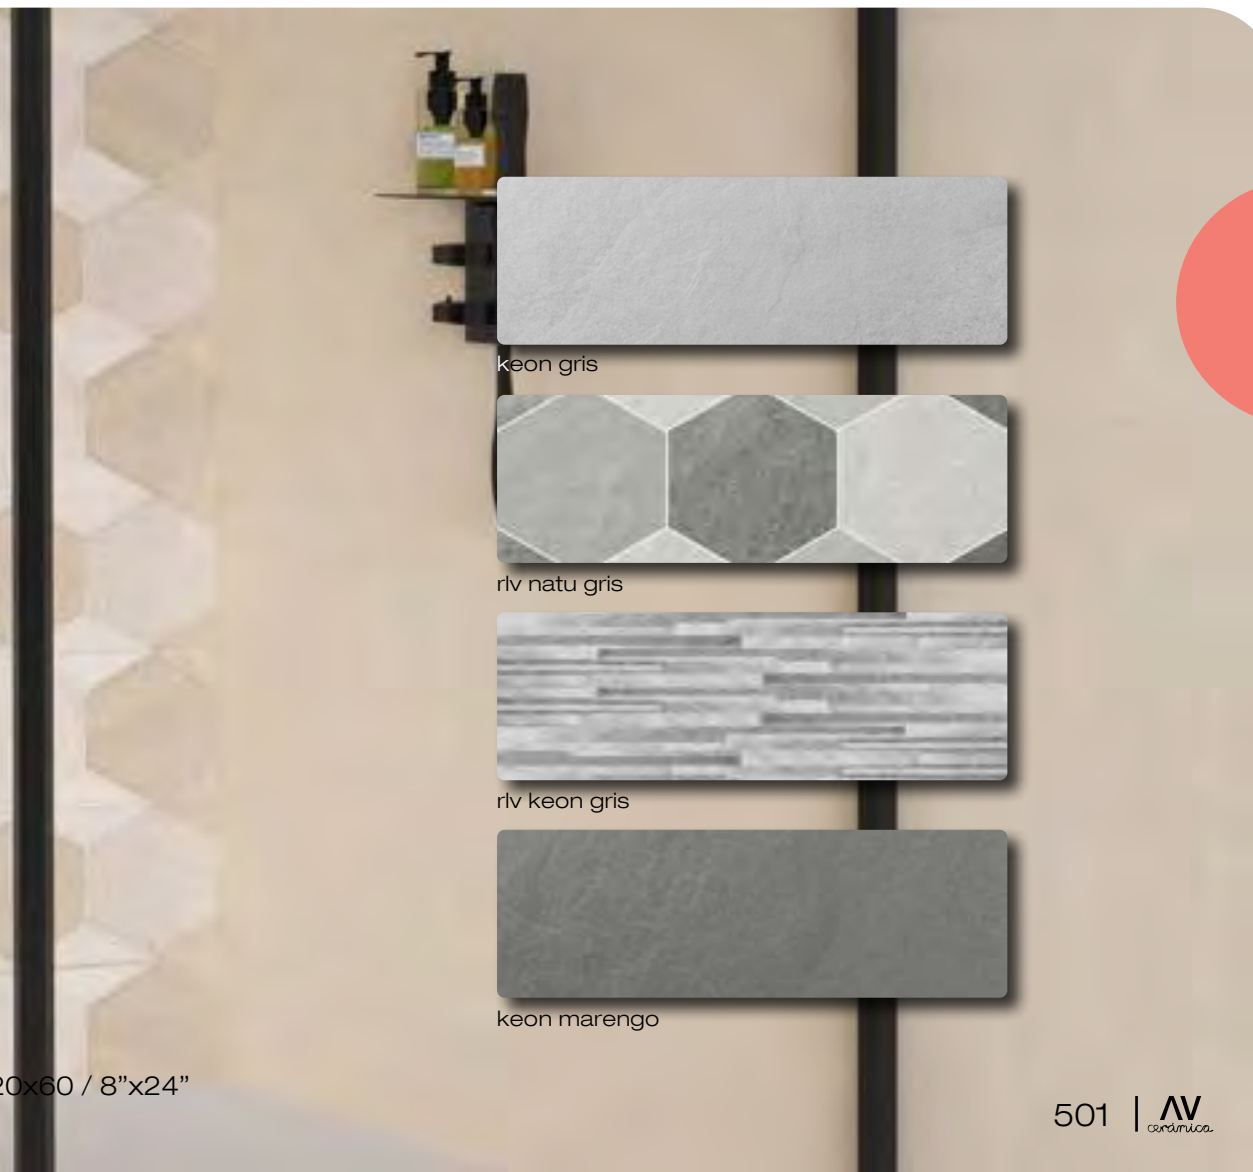

keon blanco

rlv natu crema

rlv keon crema

keon crema

Keon crema / Rlv natu crema 20x60 / 8"x24"

keon gris

rlv natu gris

rlv keon gris