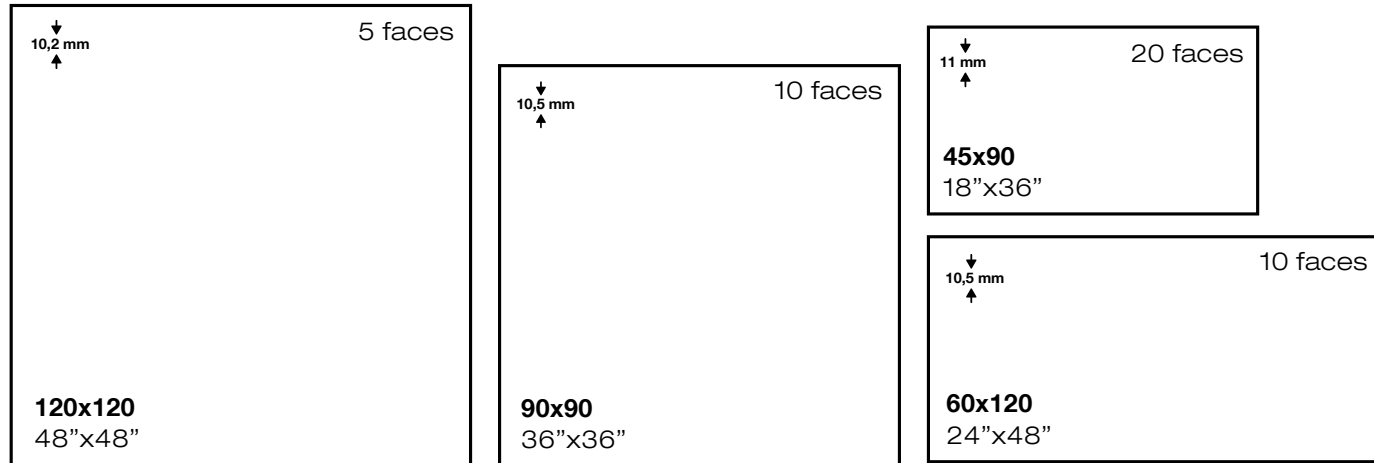

viterbo

Viterbo blanco 120x120 / 48"x48"

Viterbo

pavimento _ porcelánico _ pulido _ rectificado
 floor tile _ porcelain _ polished _ rectified

PACKING & SPECIAL PIECES

	Pc/Cj	M2/Cj	Cj/PI	M2/PI	Kg/Cj	Kg/PI
45x90	3	1,21	44	53,24	28,7	1282,8
90x90	2	1,62	27	43,74	40	1100
60x120	2	1,44	32	46,08	34,5	1124
120x120	1	1,44	36	51,84	36,36	1328,96