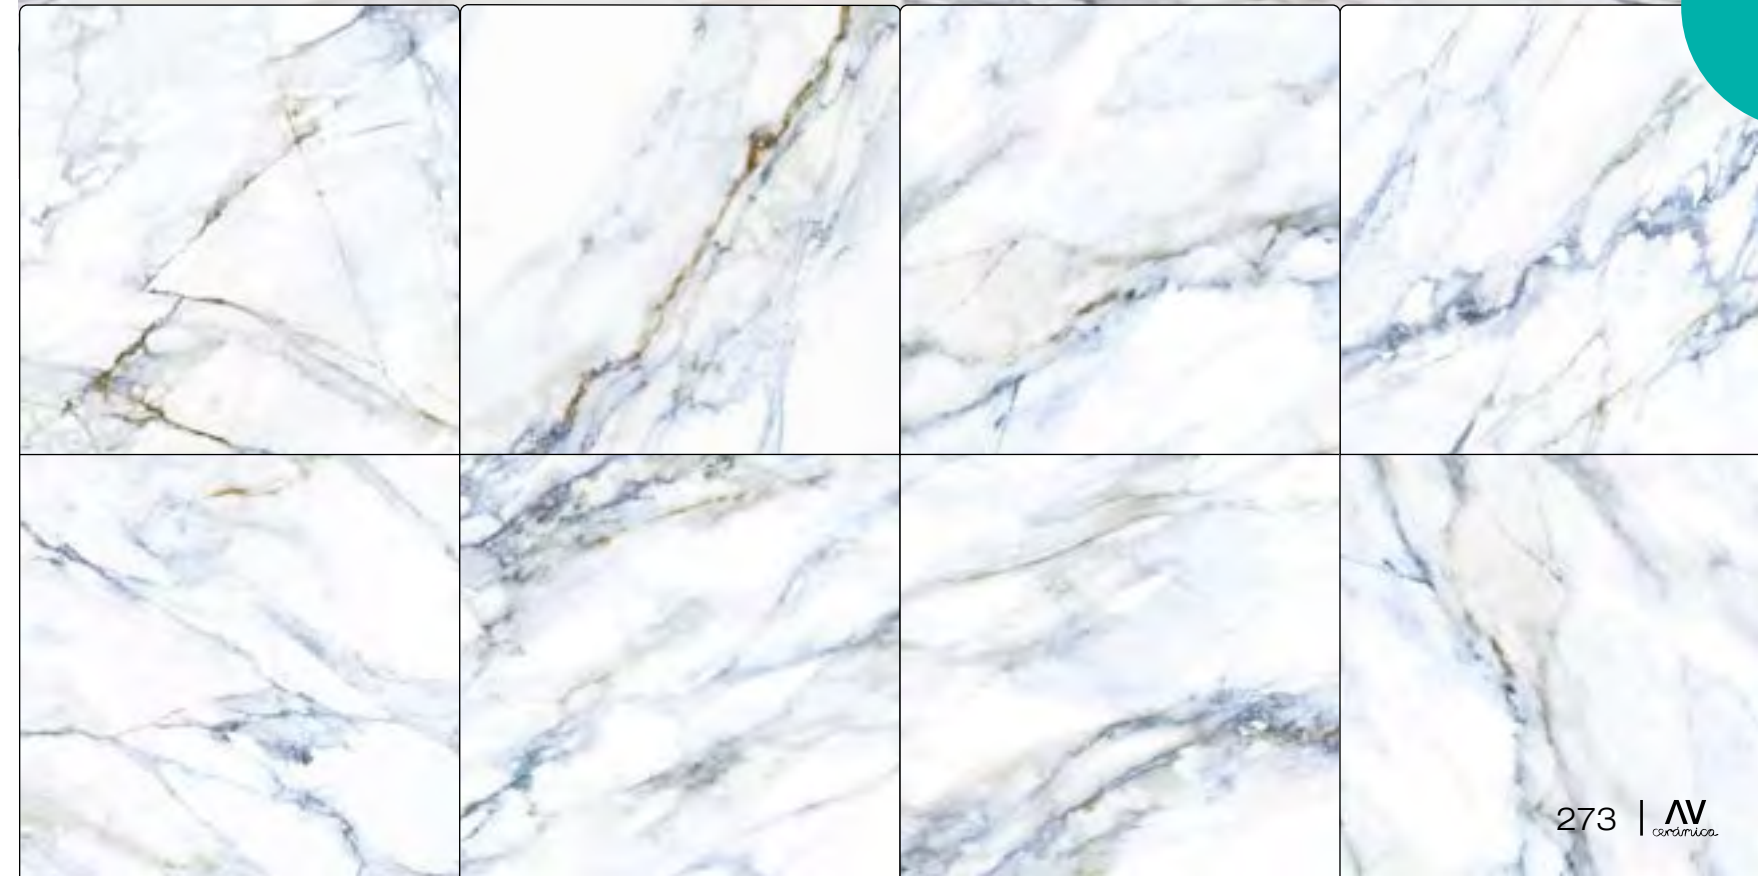

	Pulido	Mate
30x60	MP124	MP120
60x60	MP174	MP175
60x120	MP323	MP320
120x120	MP333	MP330

Ver página 582
 See page 582

Rodapié
 Skirting

Peldaño
 Step

Urli Blue mate 120x120 / 48"x48" _ Chrome blue 60x120 / 24"x48"