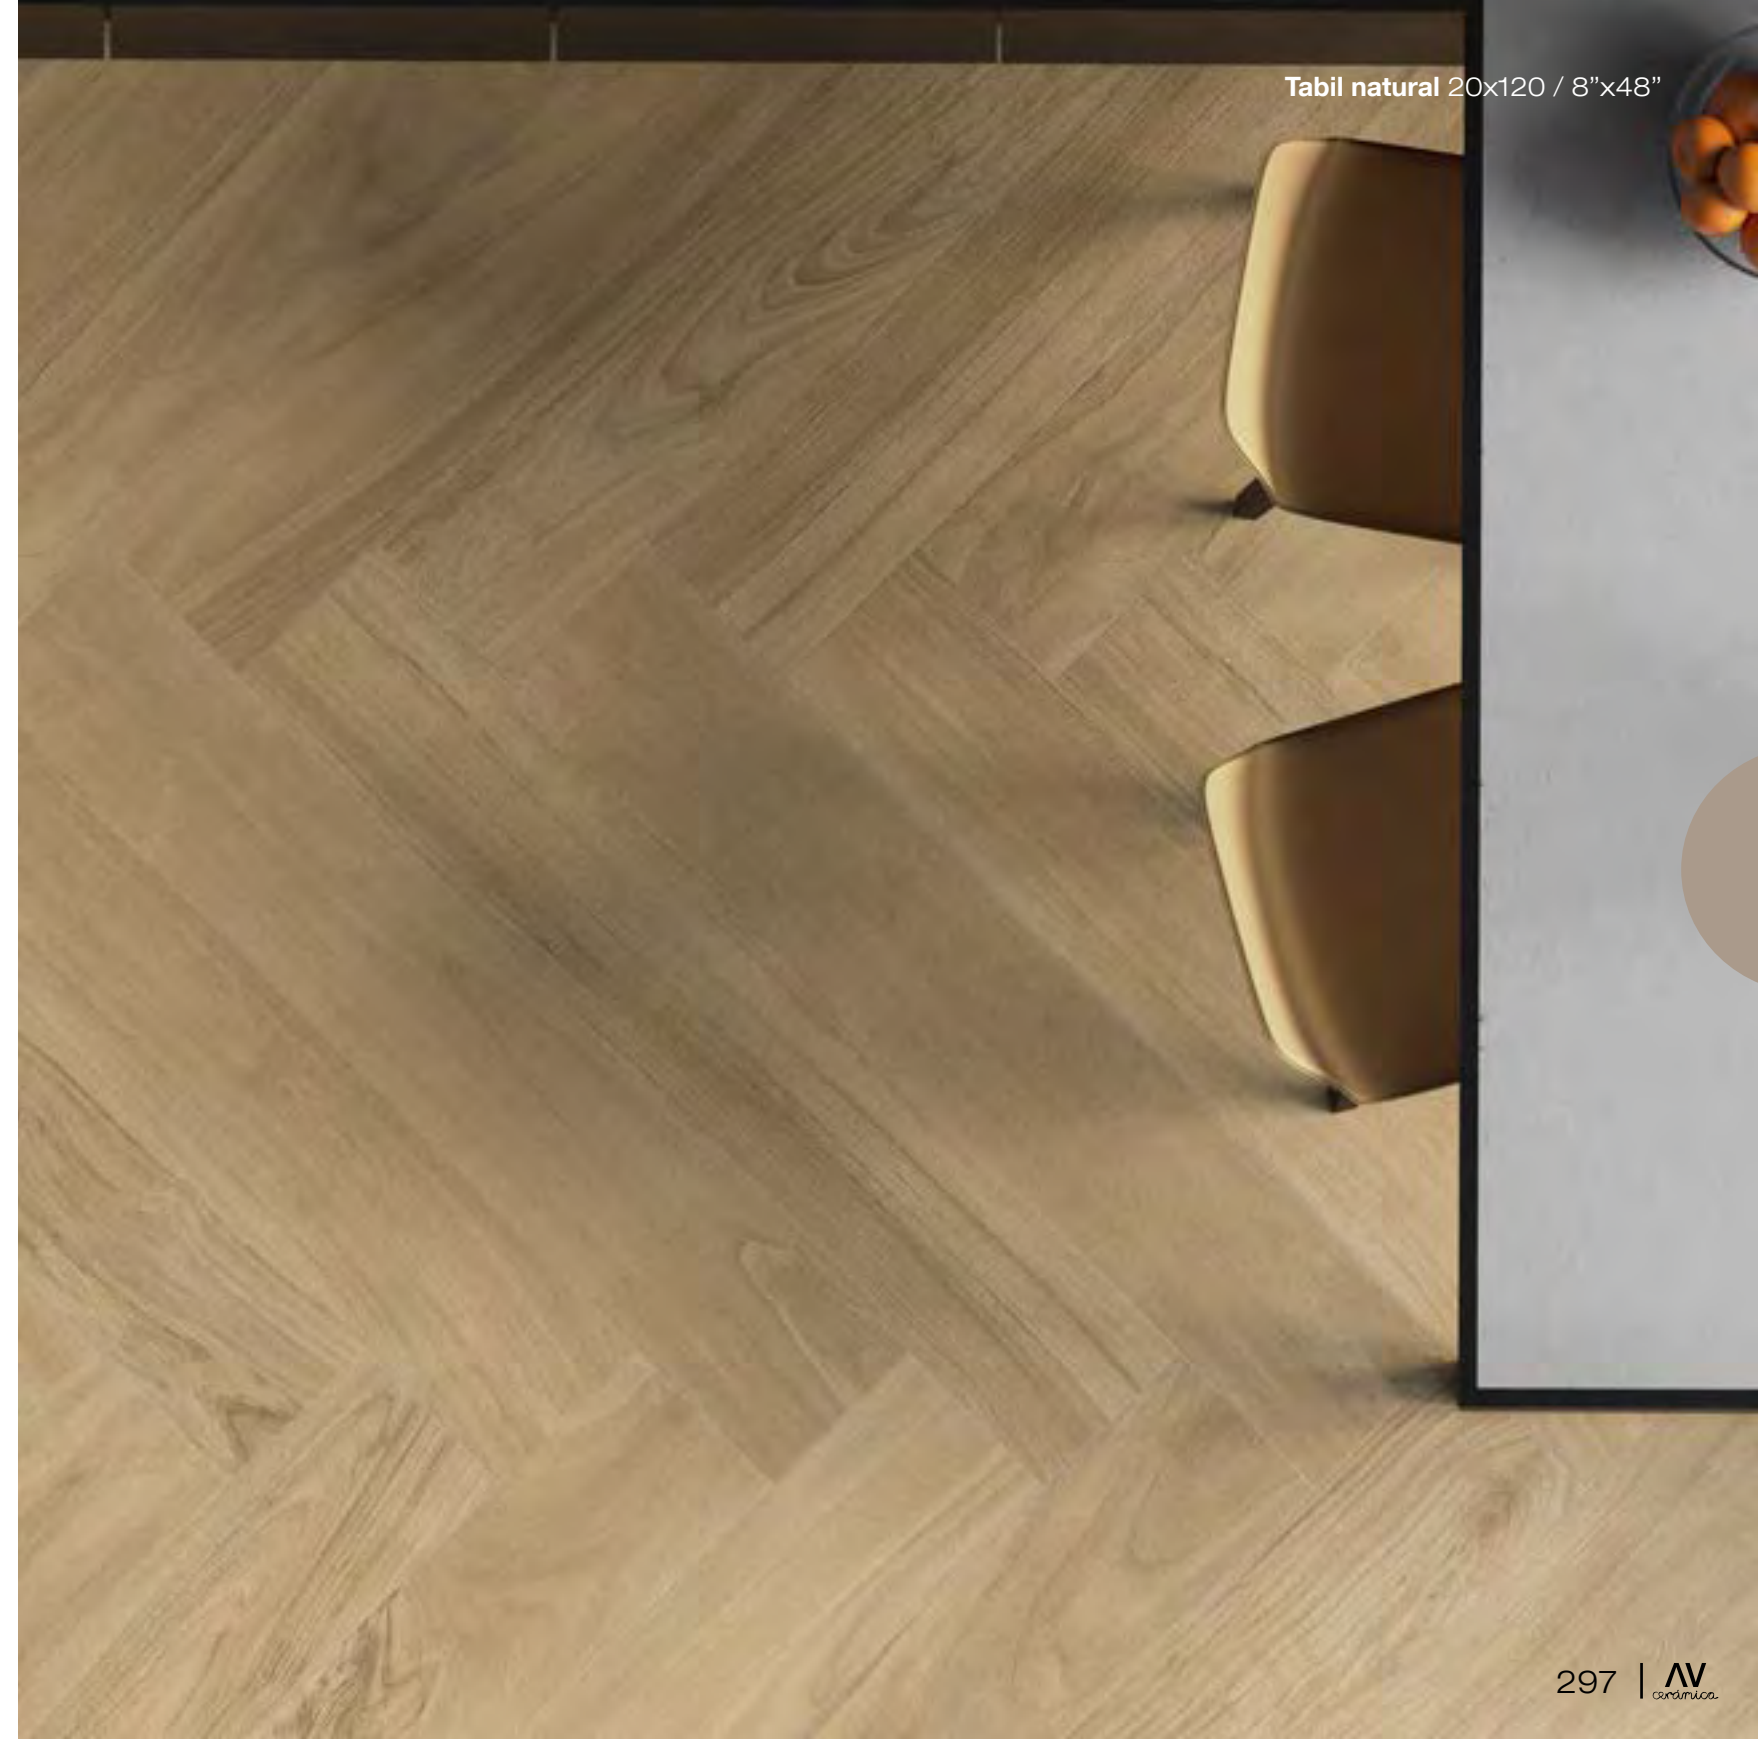

	Pc/Cj	M2/Cj	Cj/Pl	M2/Pl	Kg/Cj	Kg/Pl
20x120	10	2,4	44	105,6	32	1472

	Cód.
20x120	MP400

 **Ver página 583**
See page 583

Rodapié
Skirting

Peldaño
Step

Tabil natural 20x120 / 8"x48"

arty

Arty greige 60x120 / 24"x48"