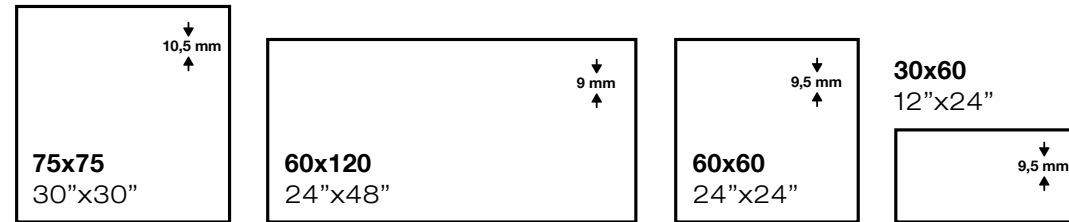

nature

Serie susceptible de tratamiento antideslizante bajo demanda.
Series susceptible to anti-slip treatment on request.
Série sensible au traitement antidérapant sur demande.
Serie mit Antirutschbehandlung auf Anfrage.

PACKING & SPECIAL PIECES

	Pc/Cj	M2/Cj	Cj/PI	M2/PI	Kg/Cj	Kg/PI
30x60	6	1,08	48	51,84	23,6	984
60x60	4	1,44	30	43,2	30	920
75x75	3	1,69	30	50,7	41,2	1256
60x120	2	1,44	36	51,84	27,7	1017,2

	Rect.
30x60	MP120
60x60	MP170
75x75	MP190
60x120	MP180

Ver página 581
See page 581

Rodapié
Skirting

Peldaño
Step

Nature perla 60x60 / 24"x24"