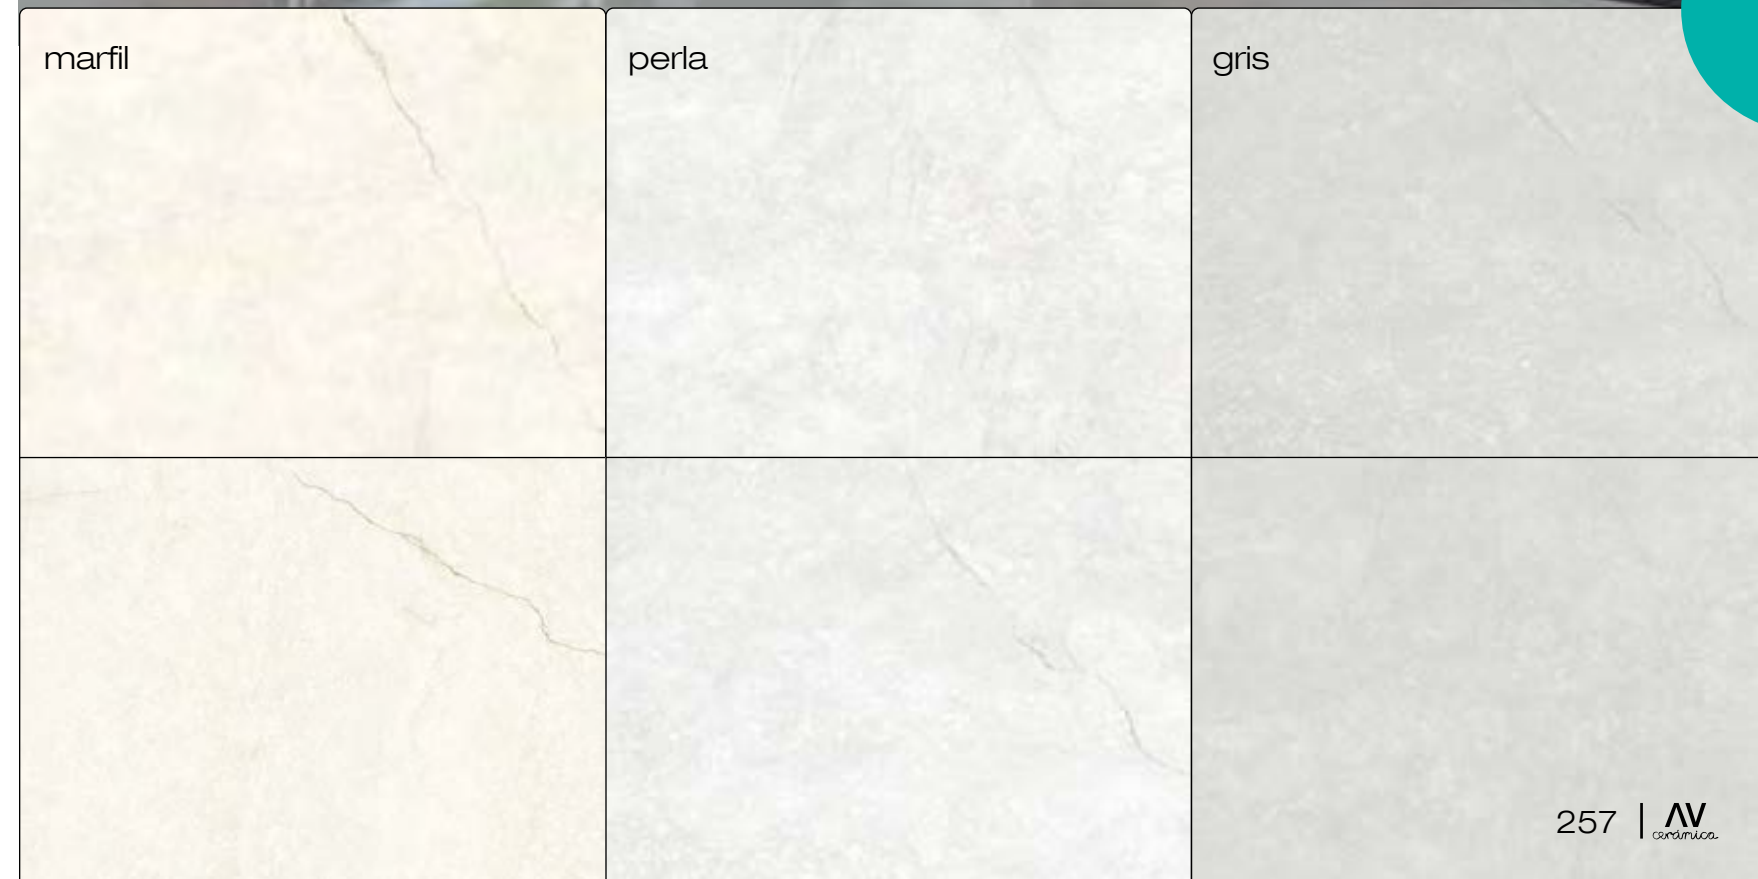

PACKING & SPECIAL PIECES

	Pc/Cj	M2/Cj	Cj/PI	M2/PI	Kg/Cj	Kg/PI
90x90	2	1,62	27	43,74	40	1100
60x120	2	1,44	32	46,08	34,5	1124
120x120	1	1,44	36	51,84	36,36	1328,96
75x150	1	1,16	40	45,2	28	1140

	Pulido
90x90	MP204
60x120	MP323
120x120	MP333
75x150	MP343

Ver página 582
See page 582

Pulsar gris 120x120 / 48"x48"