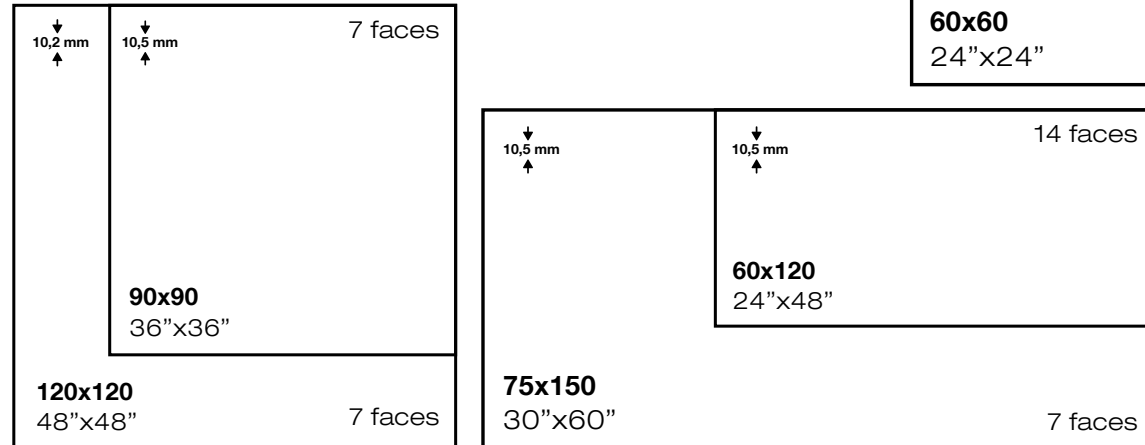

chiara

pavimento _ porcelánico _ pulido _ rectificado
floor tile _ porcelain _ polished _ rectified

Serie también disponible en mate.
Series also available in matt.
Série également disponible en mat.
Serie auch in matt erhältlich.