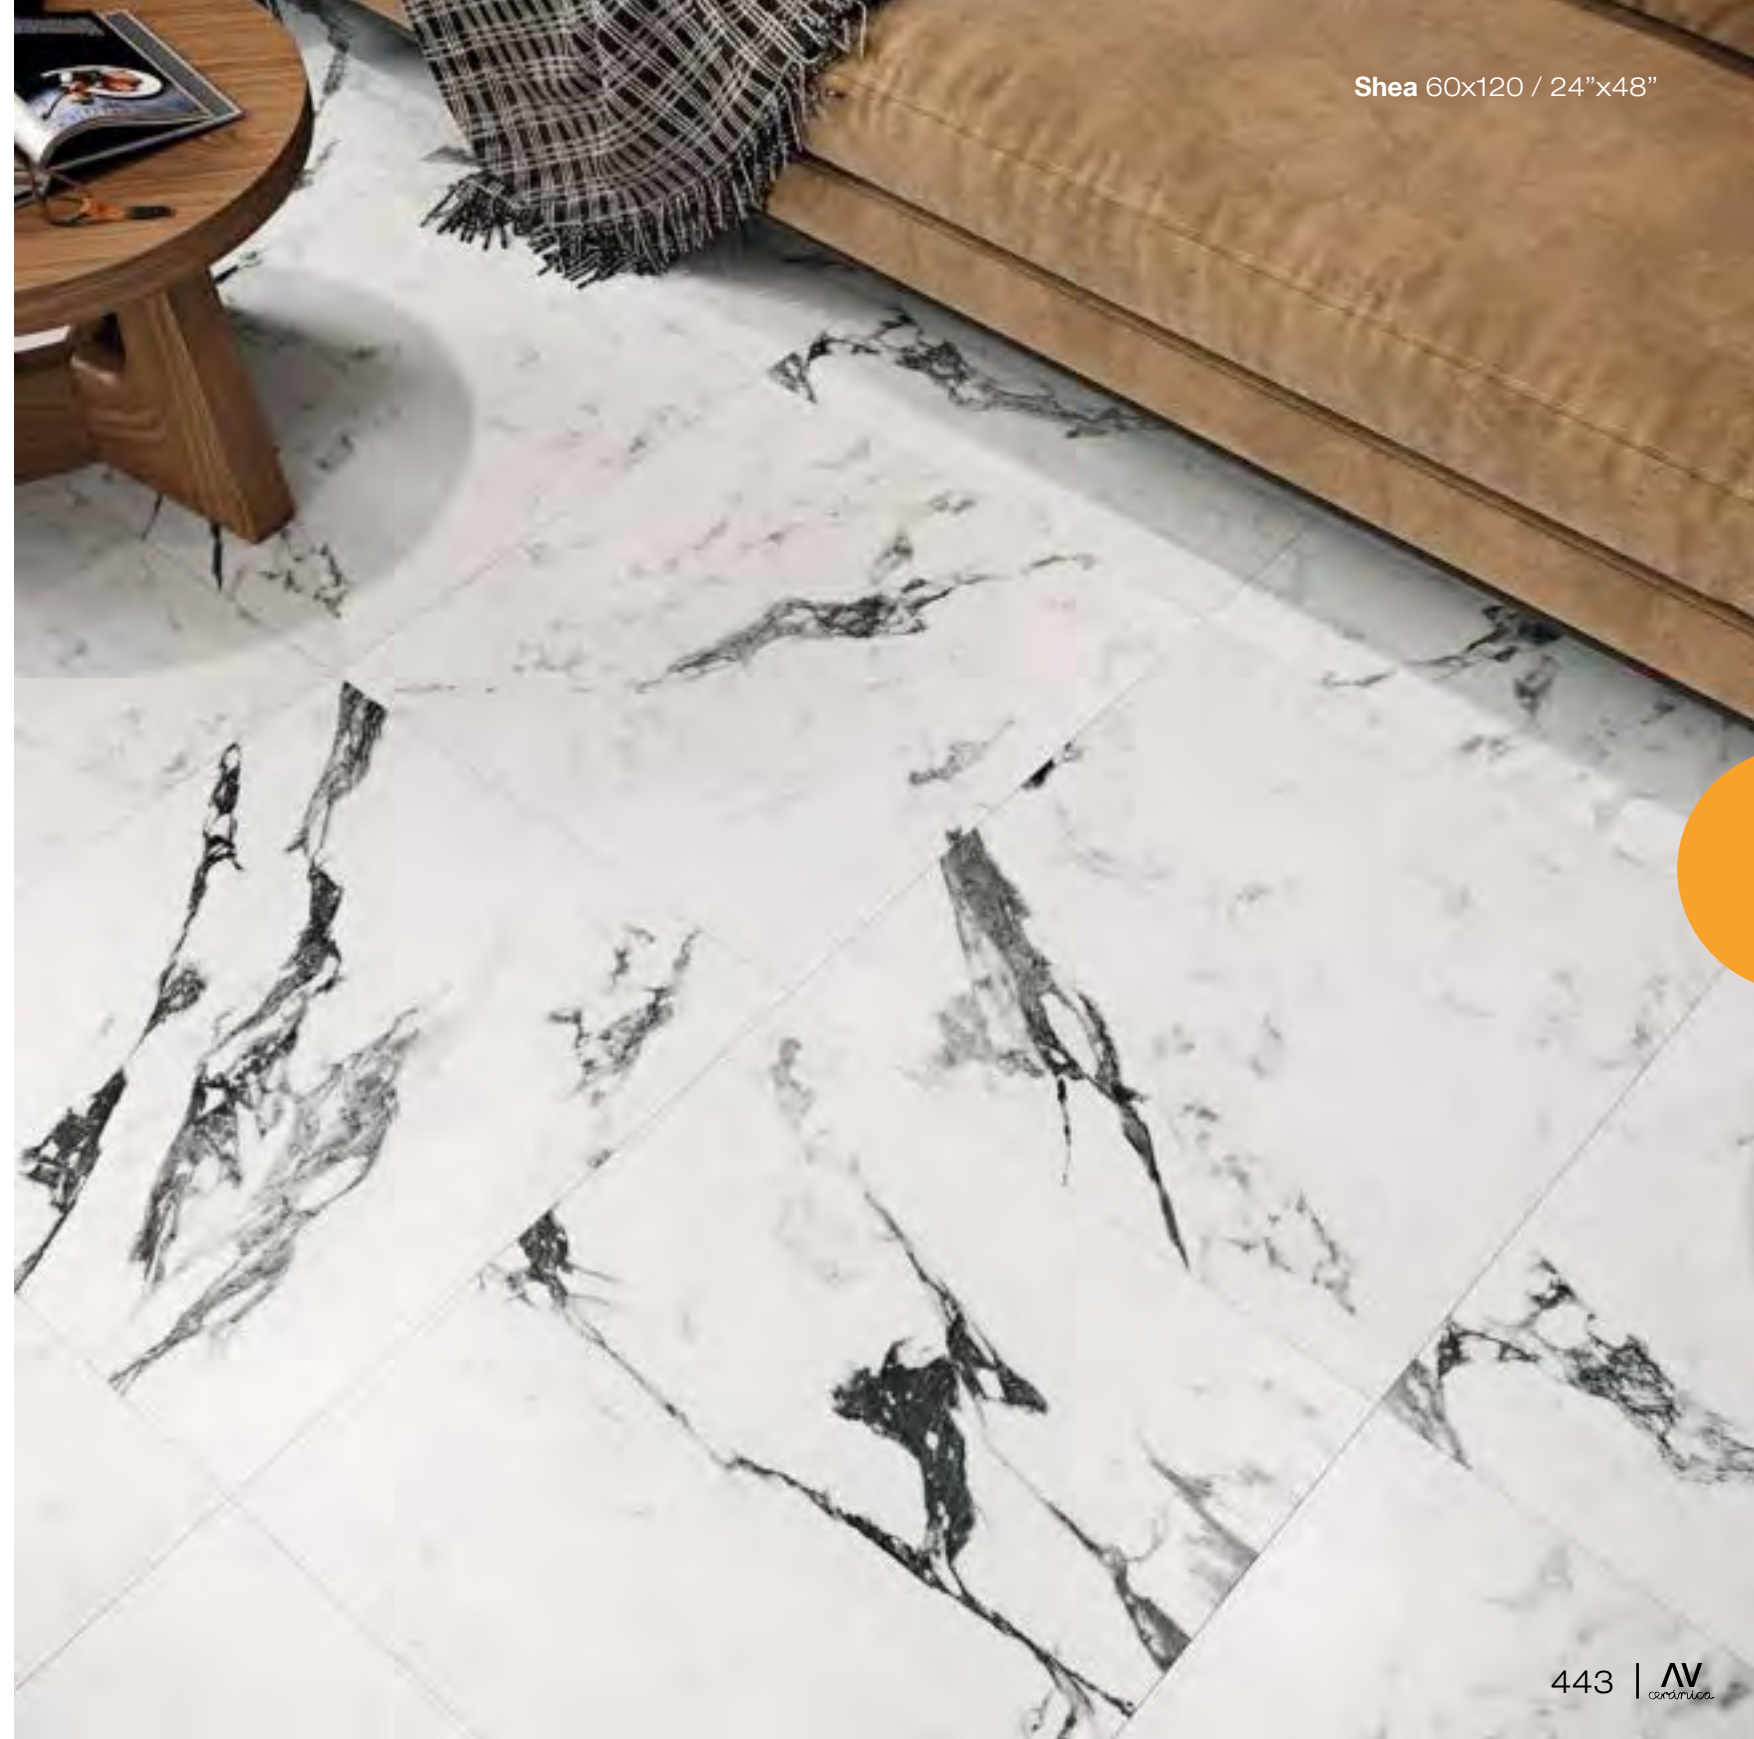

shea

Shea 60x120 / 24"x48"

PACKING & SPECIAL PIECES

	Pc/Cj	M2/Cj	Cj/Pl	M2/Pl	Kg/Cj	Kg/Pl
30x60	6	1,08	48	51,84	23,6	984
60x60	4	1,44	30	43,2	30	920
60,8x60,8	4	1,48	30	44,4	31,35	960,5
60x120	2	1,44	36	51,84	29,5	1082

	Cód.	Rect.
30x60	-	MP120
60x60	-	MP170
60,8x60,8	MP161	-
60x120	-	MP181

Ver página 581
See page 581

Rodapié
Skirting

Peldaño
Step