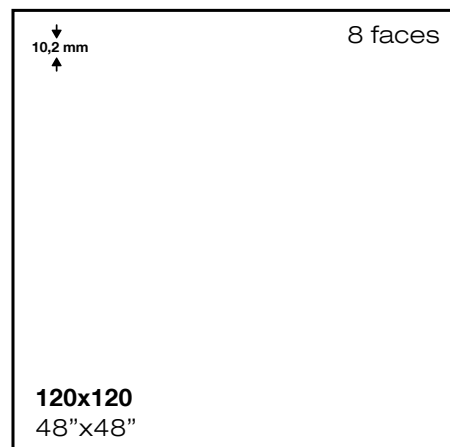

kendall

Kendall 120x120 / 48"x48"

kendall

pavimento _ porcelánico _ pulido _ rectificado
 floor tile _ porcelain _ polished _ rectified

Serie también disponible en mate.
 Series also available in matt.
 Série également disponible en mat.
 Serie auch in matt erhältlich.