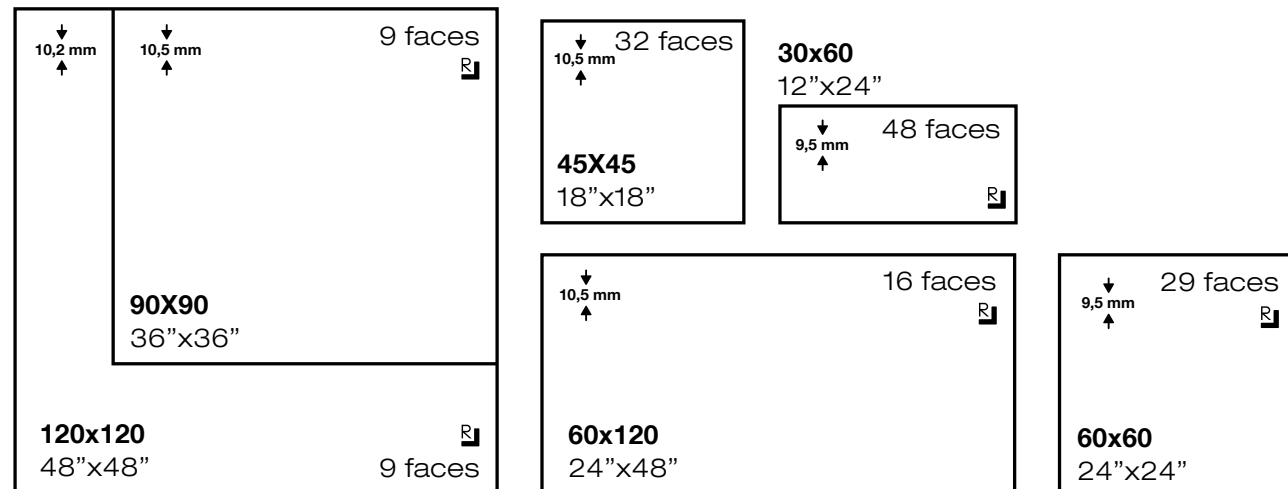

grain stone

DCOF ☒

pavimento _ porcelánico _ rectificado _ masa coloreada _ mate
floor tile _ porcelain _ rectified _ colored body _ matt

Serie susceptible de tratamiento antideslizante bajo demanda excepto en 45x45.
Series susceptible to anti-slip treatment on request except in 45x45.
Série sensible au traitement antidérapant sur demande sauf en 45x45..
Serie mit Antirutschbehandlung auf Anfrage außer in 45x45.

30x30 MP185 **Mosaicos**
Mosaics
Mosaïques
Mosaik

PACKING & SPECIAL PIECES

	Pc/Cj	M2/Cj	Cj/PI	M2/PI	Kg/Cj	Kg/PI
30x60	6	1,08	48	51,84	23,6	1152,8
45x45	6	1,22	52	63,44	25,8	1361,6
60x60	4	1,44	30	43,2	30	920
60x120	2	1,44	32	46,08	34,5	1124
90x90	2	1,62	27	43,74	40	1100
120x120	1	1,44	36	51,84	36,36	1328,96

	Rect. Mate	Mate
30x60	MP126	-
45x45	-	MP136
60x60	MP175	-
60x120	MP320	-
90x90	MP207	-
120x120	MP330	-

Ver página 583
See page 583

Rodapié
Skirting

Peldaño
Step