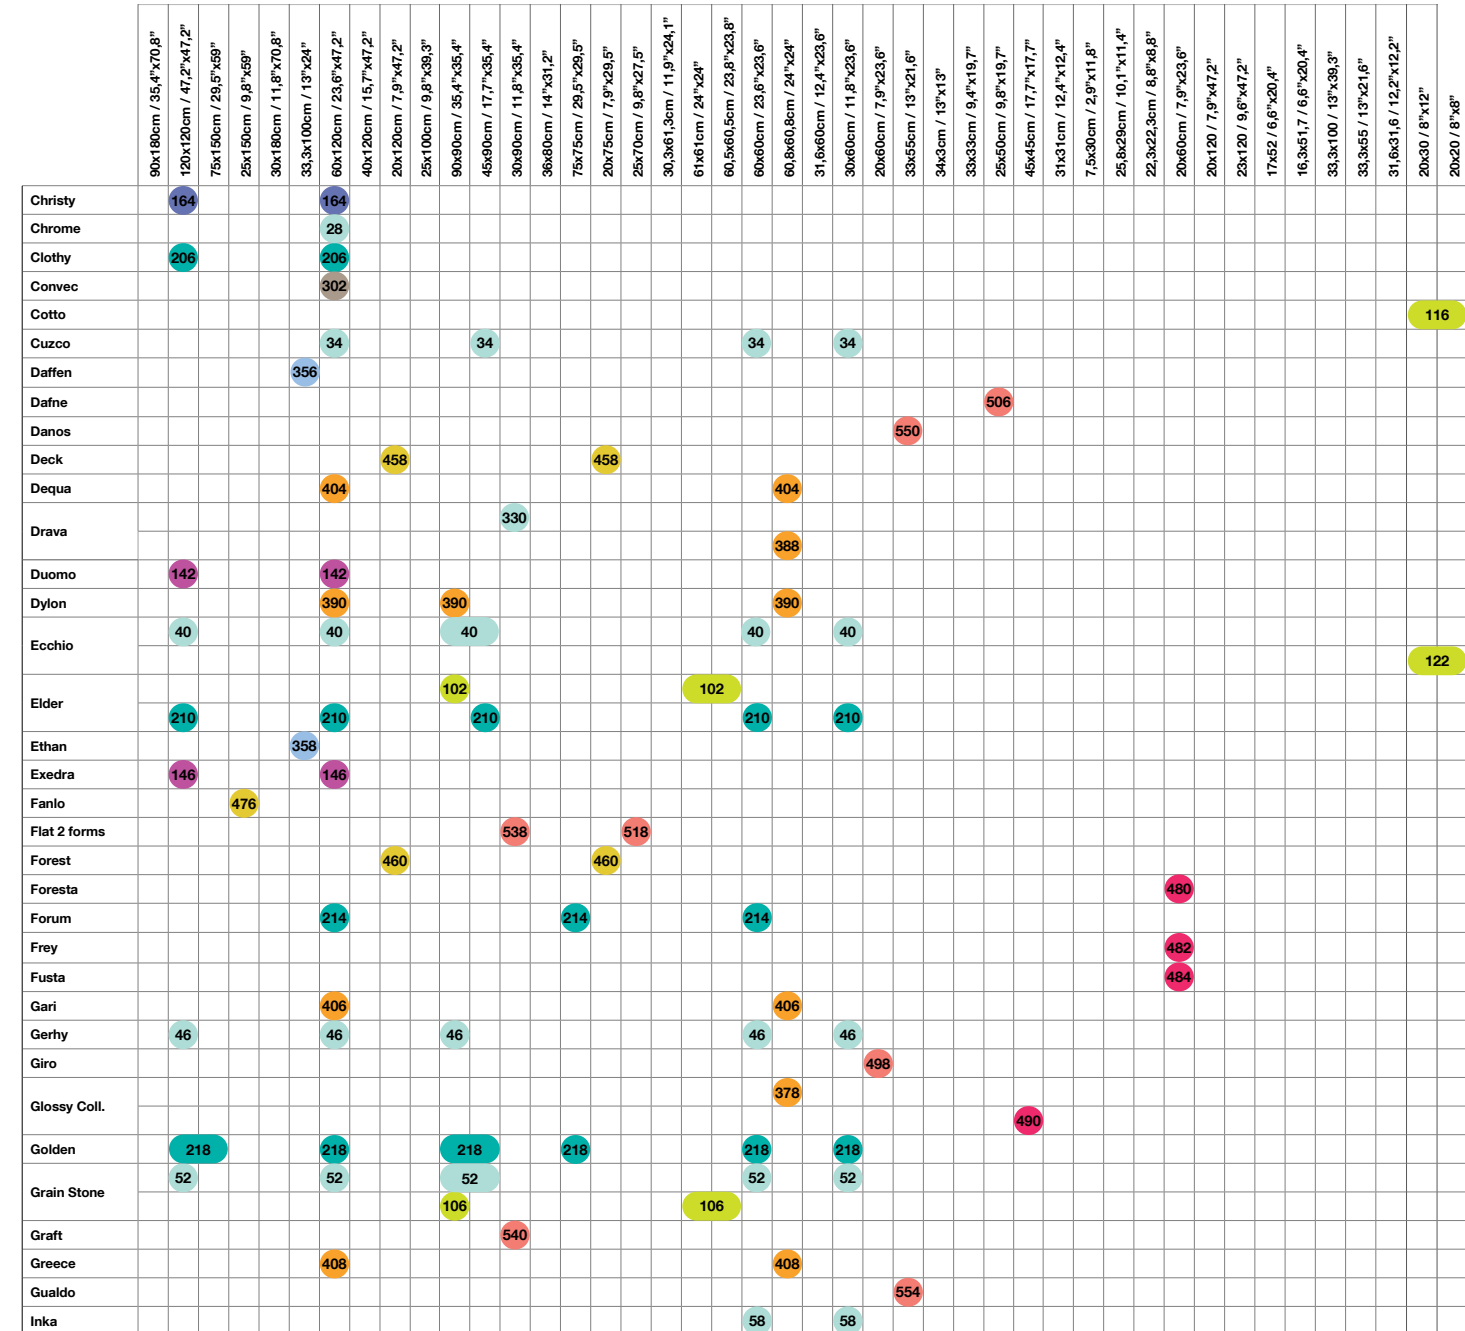

- **Highly Polished**
  Granilla Pulida
- **Wood Porcelain**
  Porcelánico Maderas
- **Polished Porcelain**
  Porcelánico Pulido
- **Red Body Floor Tile**
  Pavimento Pasta Roja
- **White Body Wall Tile**
  Pasta Blanca
- **Red Body Wall Tile**
  Revestimiento Pasta Roja