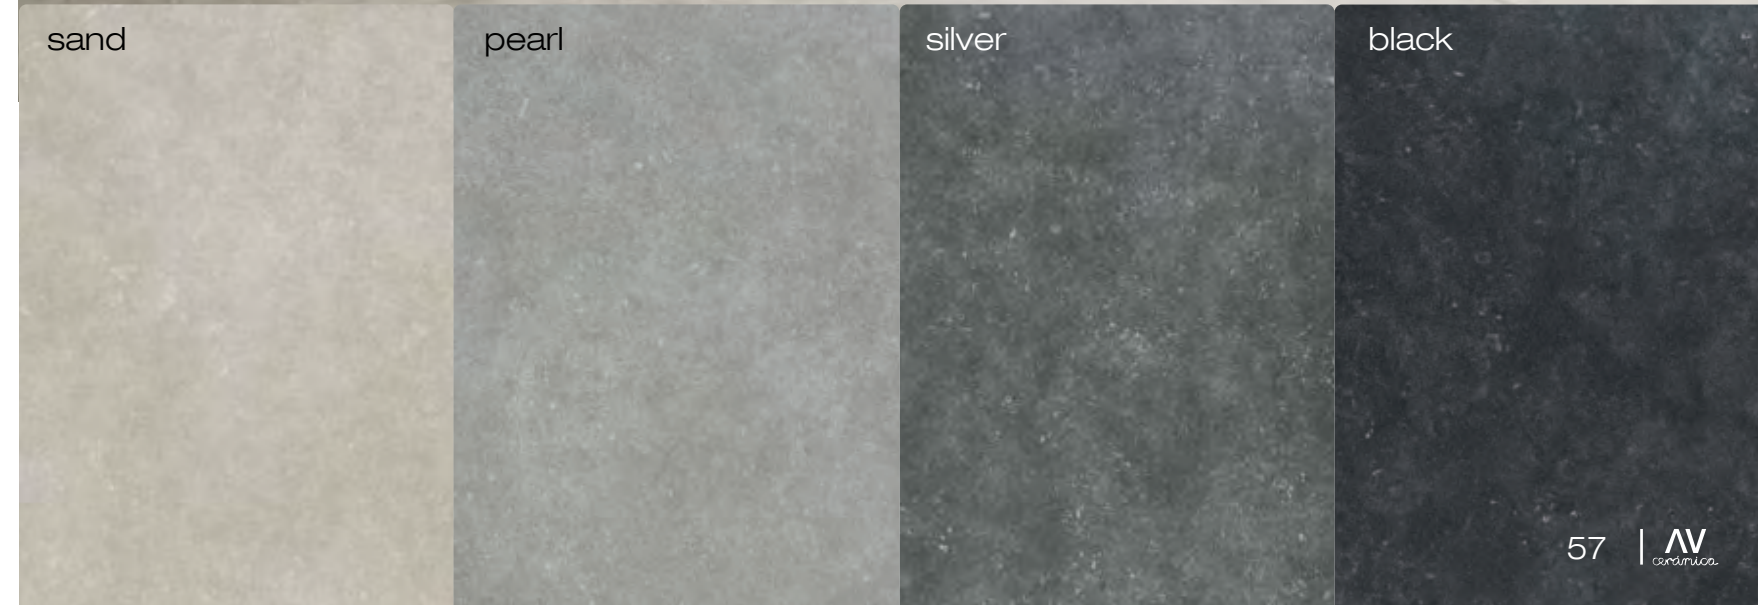

	Rect. Mate	Mate
30x60	MP126	-
45x45	-	MP136
60x60	MP175	-
60x120	MP320	-
90x90	MP207	-
120x120	MP330	-

Ver página 583
 See page 583

Rodapié
 Skirting

Peldaño
 Step

Grain stone sand 120x120 / 48"x48"

inka

Inka grey 60x60 / 24"x24" _ Mosaico Inka grey 30x30 / 12"x24"