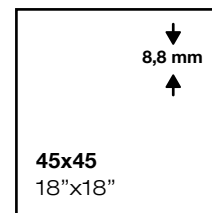

matte collection