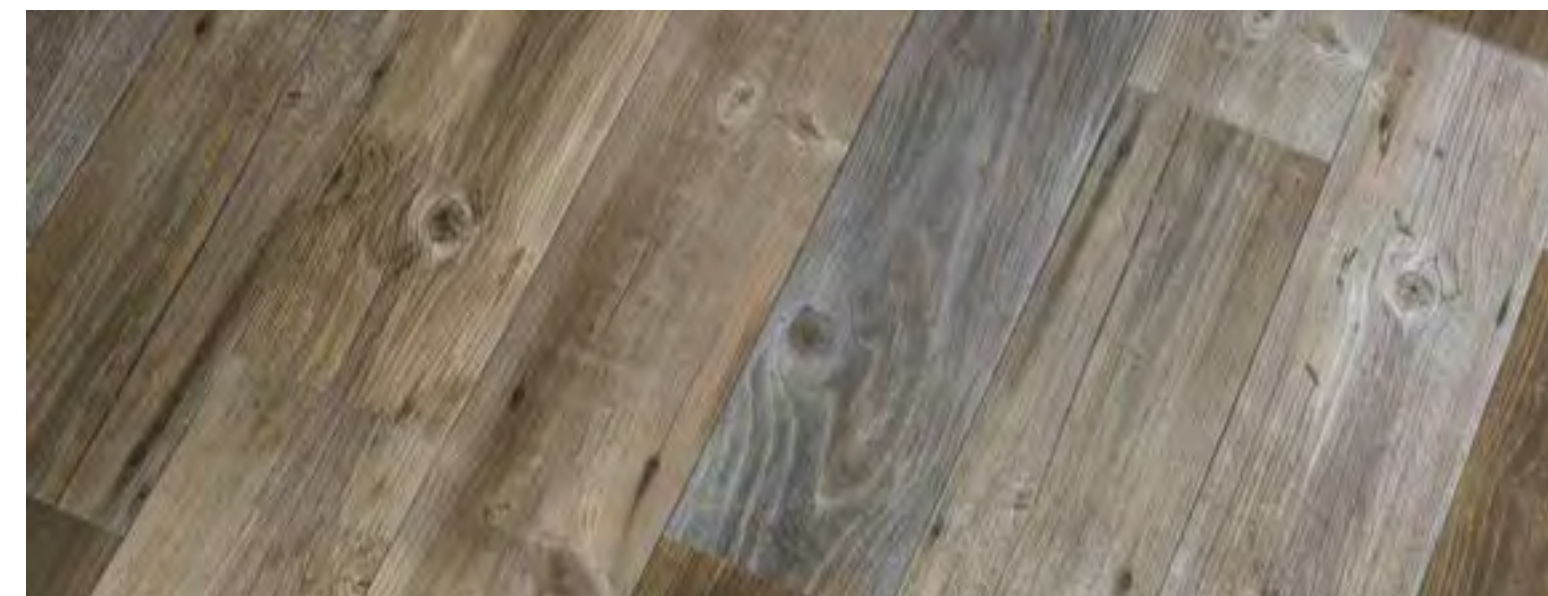

recomendaciones de colocación y limpieza
Placement and cleaning recommendations

grandes formatos
big sizes

formato 33x100
33x100 size

limpieza
cleaning

certificación
Certification

Nuestra constante inquietud por avanzar y satisfacer las necesidades más exigentes del mercado, nos permite tener un producto cerámico de calidad con un diseño de última tendencia. Este compromiso se ha visto reconocido por los distintos certificados de calidad. Alcanzamos con creces los requisitos que nos convierten en una empresa certificada ISO 9001:2015 en el diseño, producción y distribución de nuestras colecciones cerámicas. Disponemos de un sistema productivo basado en la calidad de nuestros productos y la confianza de nuestros clientes.

Our constant concern to advance and satisfy the most demanding needs of the market, allows us to have a quality ceramic product with a cutting-edge design. This commitment has been recognized by the various quality certificates. We more than reach the requirements that make us an ISO 9001: 2015 certified company in the design, production and distribution of our ceramic collections. We have a production system based on the quality of our products and the trust of our customers.

Descarga nuestros certificados aquí.

ISO 14021:2016