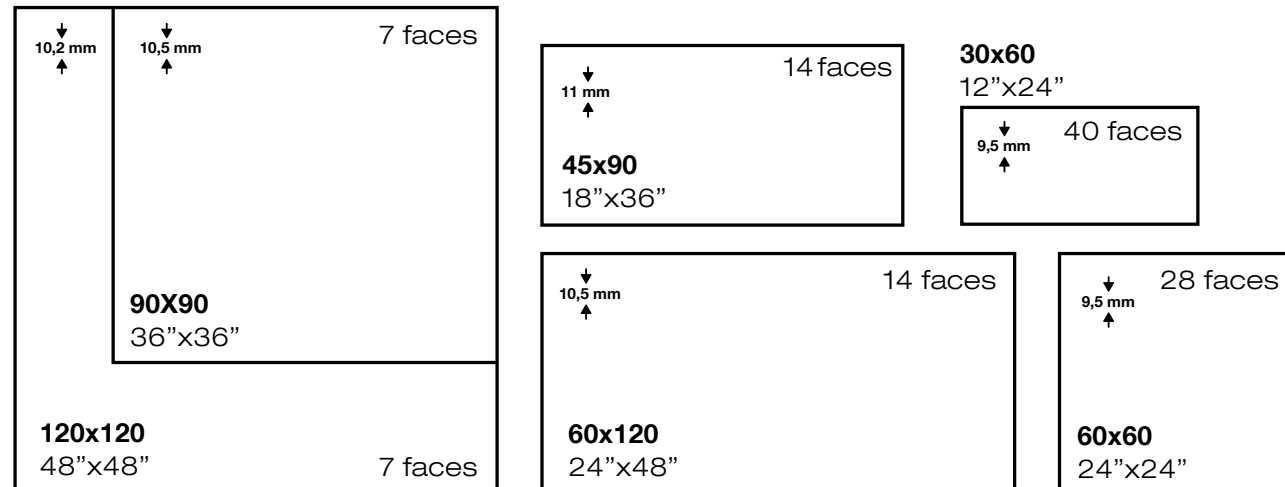

street

DCOF ☒

pavimento _ porcelánico _ rectificado _ masa coloreada _ mate
floor tile _ porcelain _ rectified _ colored body _ matt

Serie susceptible de tratamiento antideslizante bajo demanda.
Series susceptible to anti-slip treatment on request.
Série sensible au traitement antidérapant sur demande.
Serie mit Antirutschbehandlung auf Anfrage.

Mosaicos
Mosaics
Mosaïques
Mosaik

Street dark 45x90 / 18"x36" _ Street silver 45x90 / 18"x36"

PACKING & SPECIAL PIECES

	Pc/Cj	M2/Cj	Cj/PI	M2/PI	Kg/Cj	Kg/PI
30x60	6	1,08	48	51,84	23,6	1152,8
45x90	3	1,21	44	53,24	28,7	1282,8
60x60	4	1,44	30	43,2	30	920
60x120	2	1,44	32	46,08	34,5	1124
90x90	2	1,62	27	43,74	40	1100
120x120	1	1,44	36	51,84	36,36	1328,96

	Rect. Mate
30x60	MP182
45x90	MP301
60x60	MP177
60x120	MP325
90x90	MP206
120x120	MP335

Ver página 583
See page 583

Rodapié
Skirting

Peldaño
Step