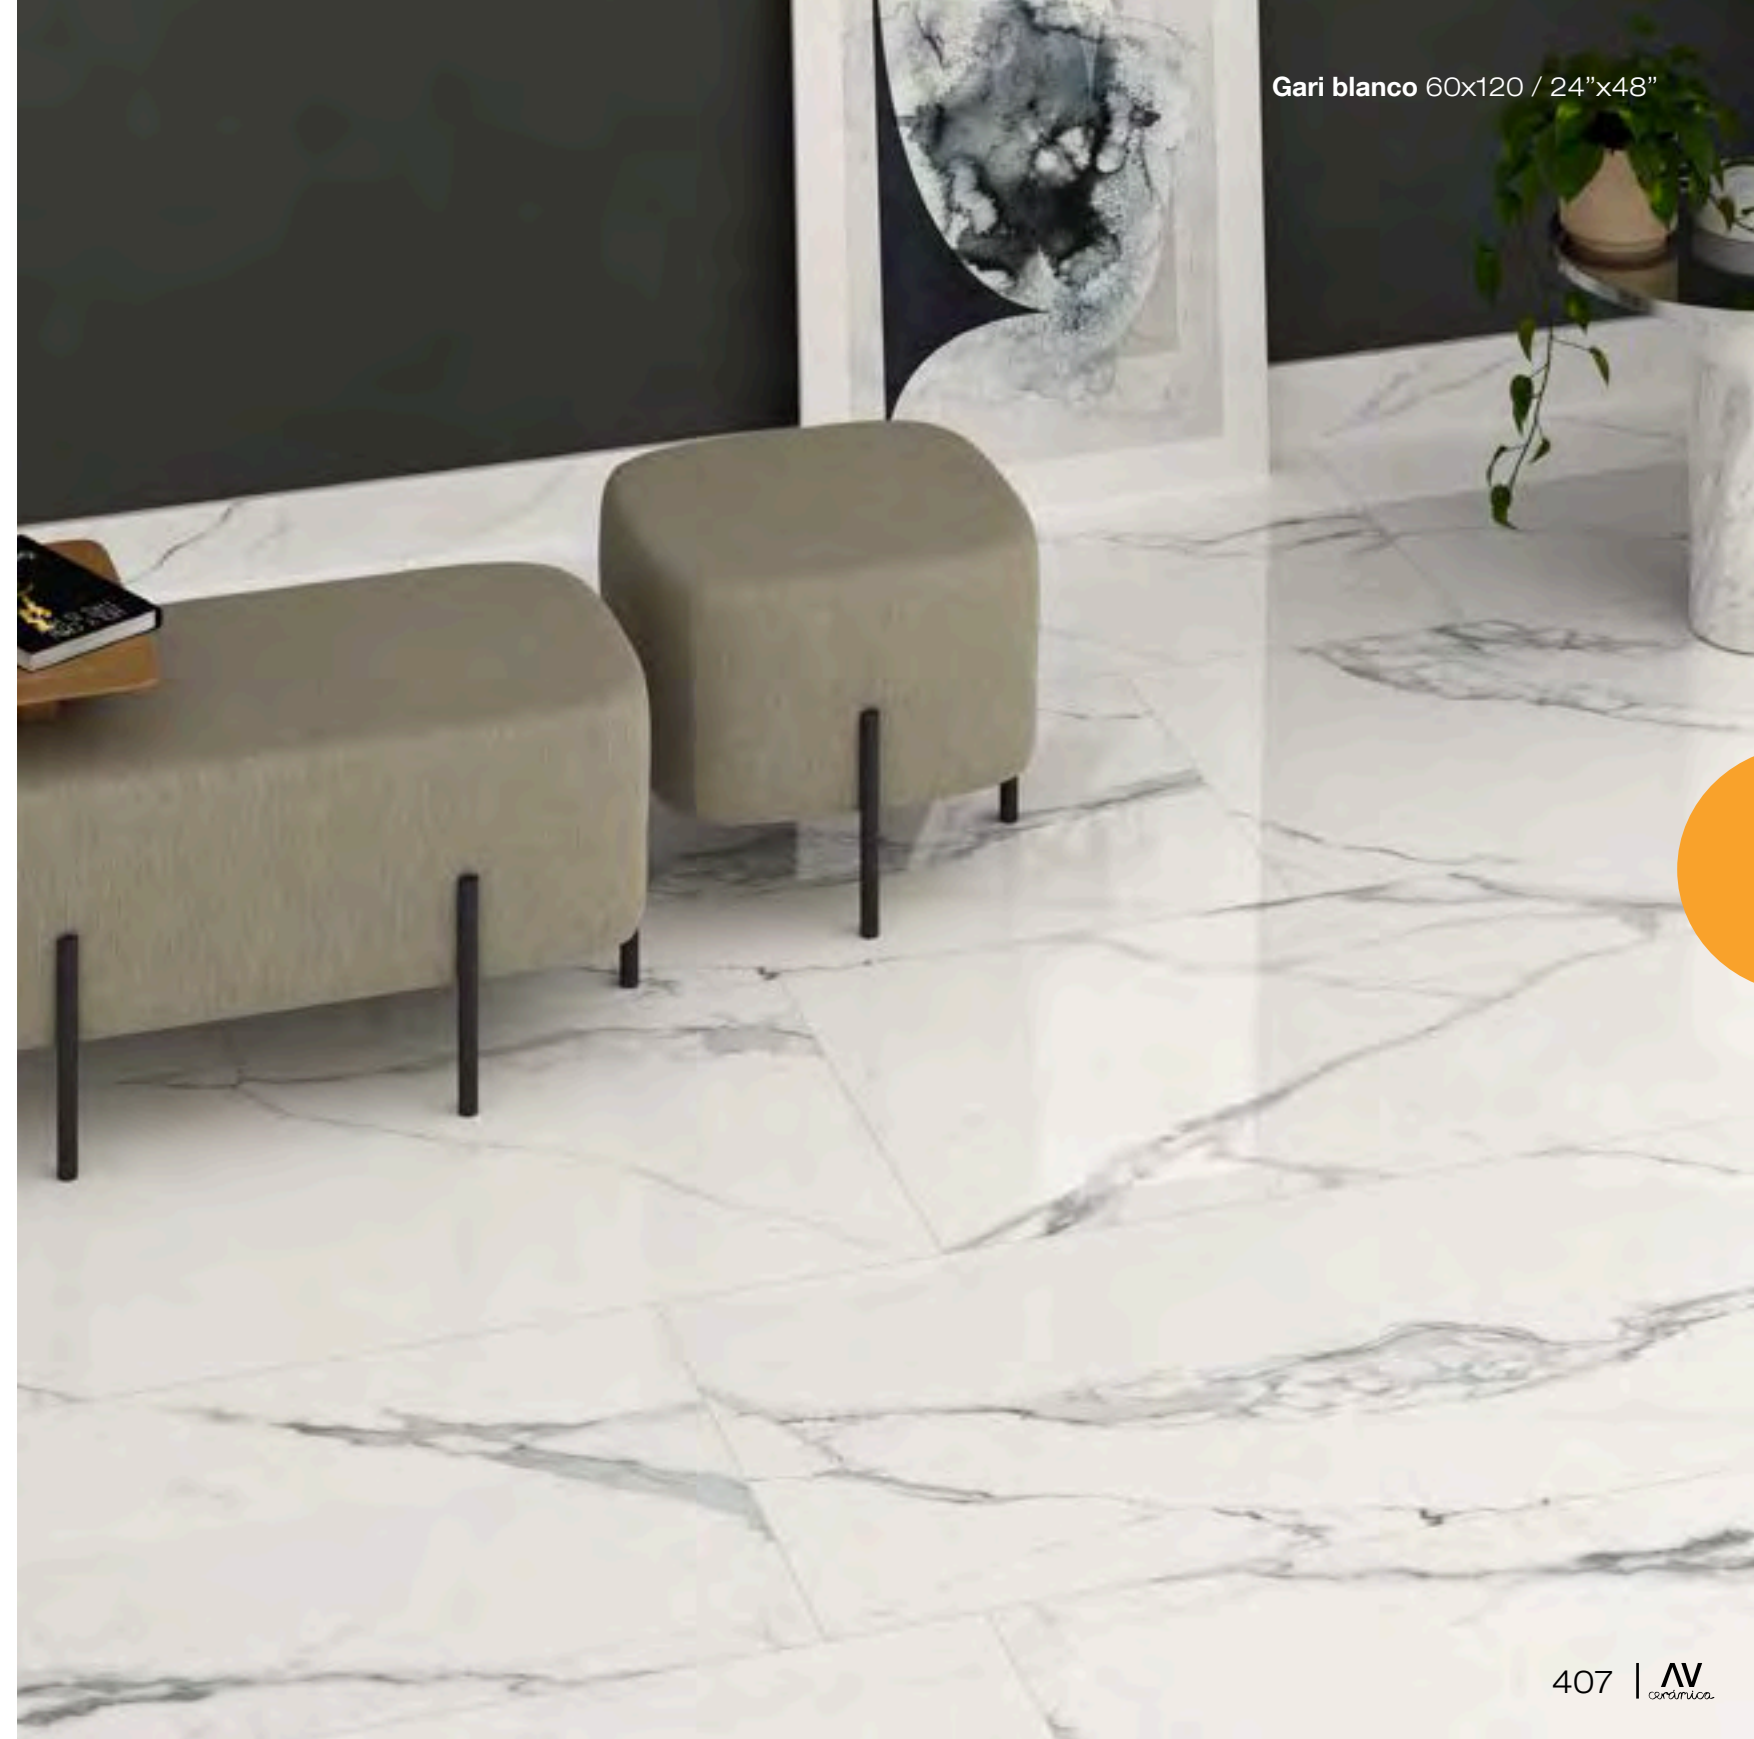

Ver página 581
See page 581

Rodapié
Skirting

Peldaño
Step

Gari blanco 60x120 / 24"x48"

greece

Greece blanco 60,8x60,8 / 24"x24"

greece blanco

PACKING & SPECIAL PIECES