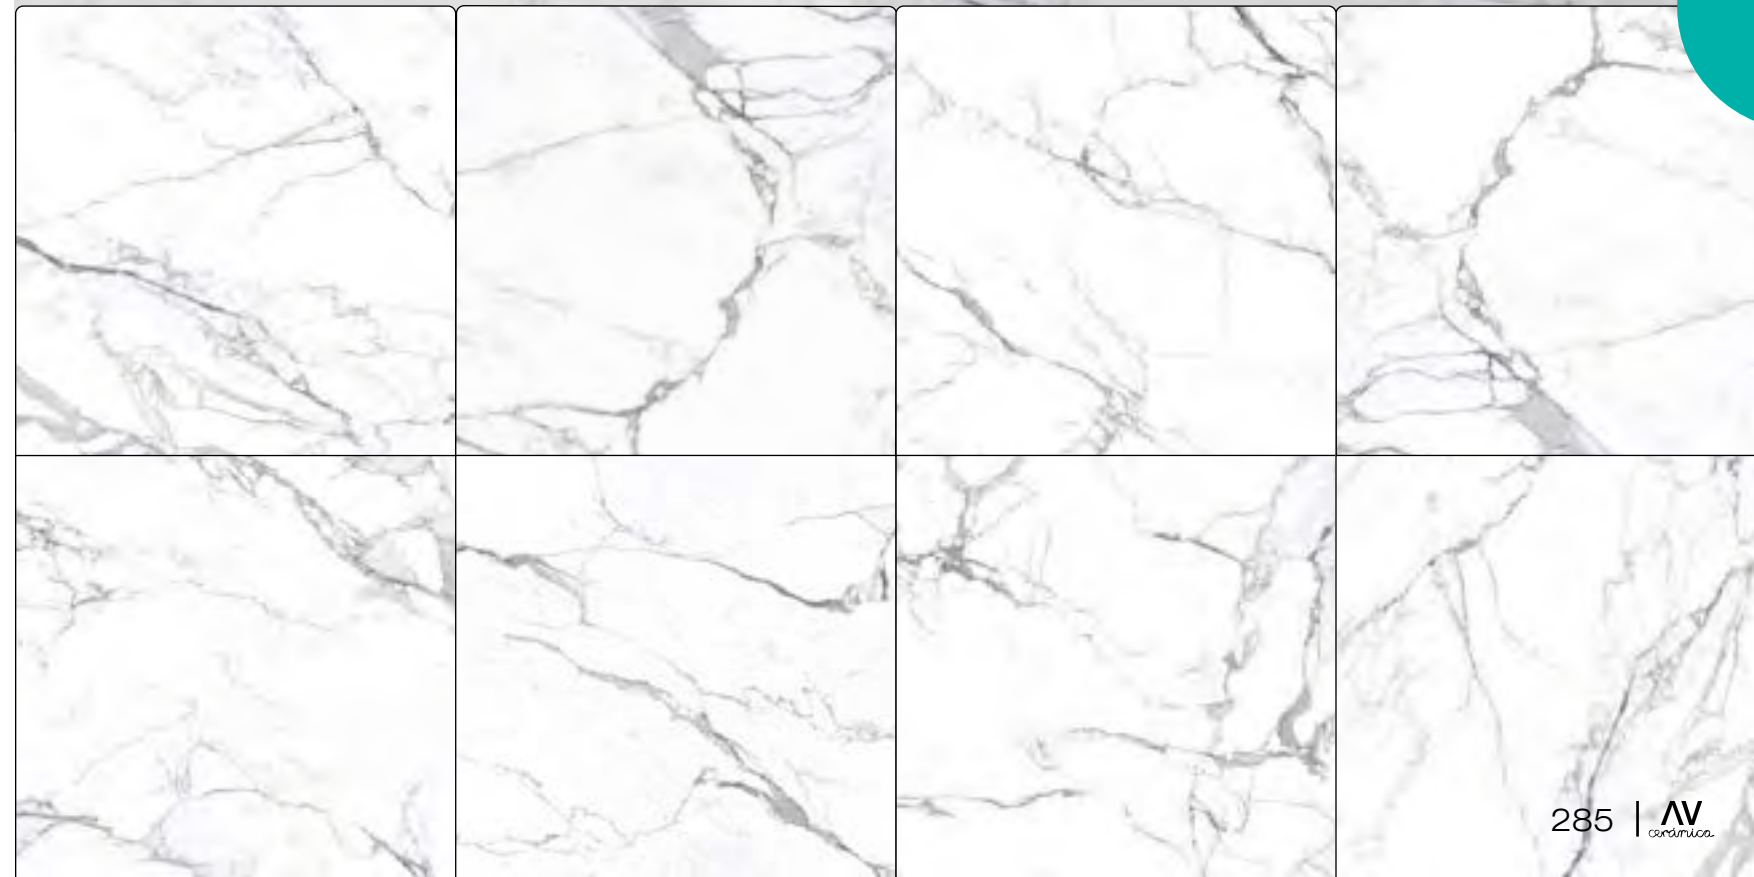

PACKING & SPECIAL PIECES

	Pc/Cj	M2/Cj	Cj/PI	M2/PI	Kg/Cj	Kg/PI
60x120	2	1,44	32	46,08	34,5	1124
120x120	1	1,44	36	51,84	36,36	1328,96

	Pulido	Mate
60x120	MP323	MP320
120x120	MP333	MP330

Ver página 582
See page 582

Zoey 120x120 / 48"x48"