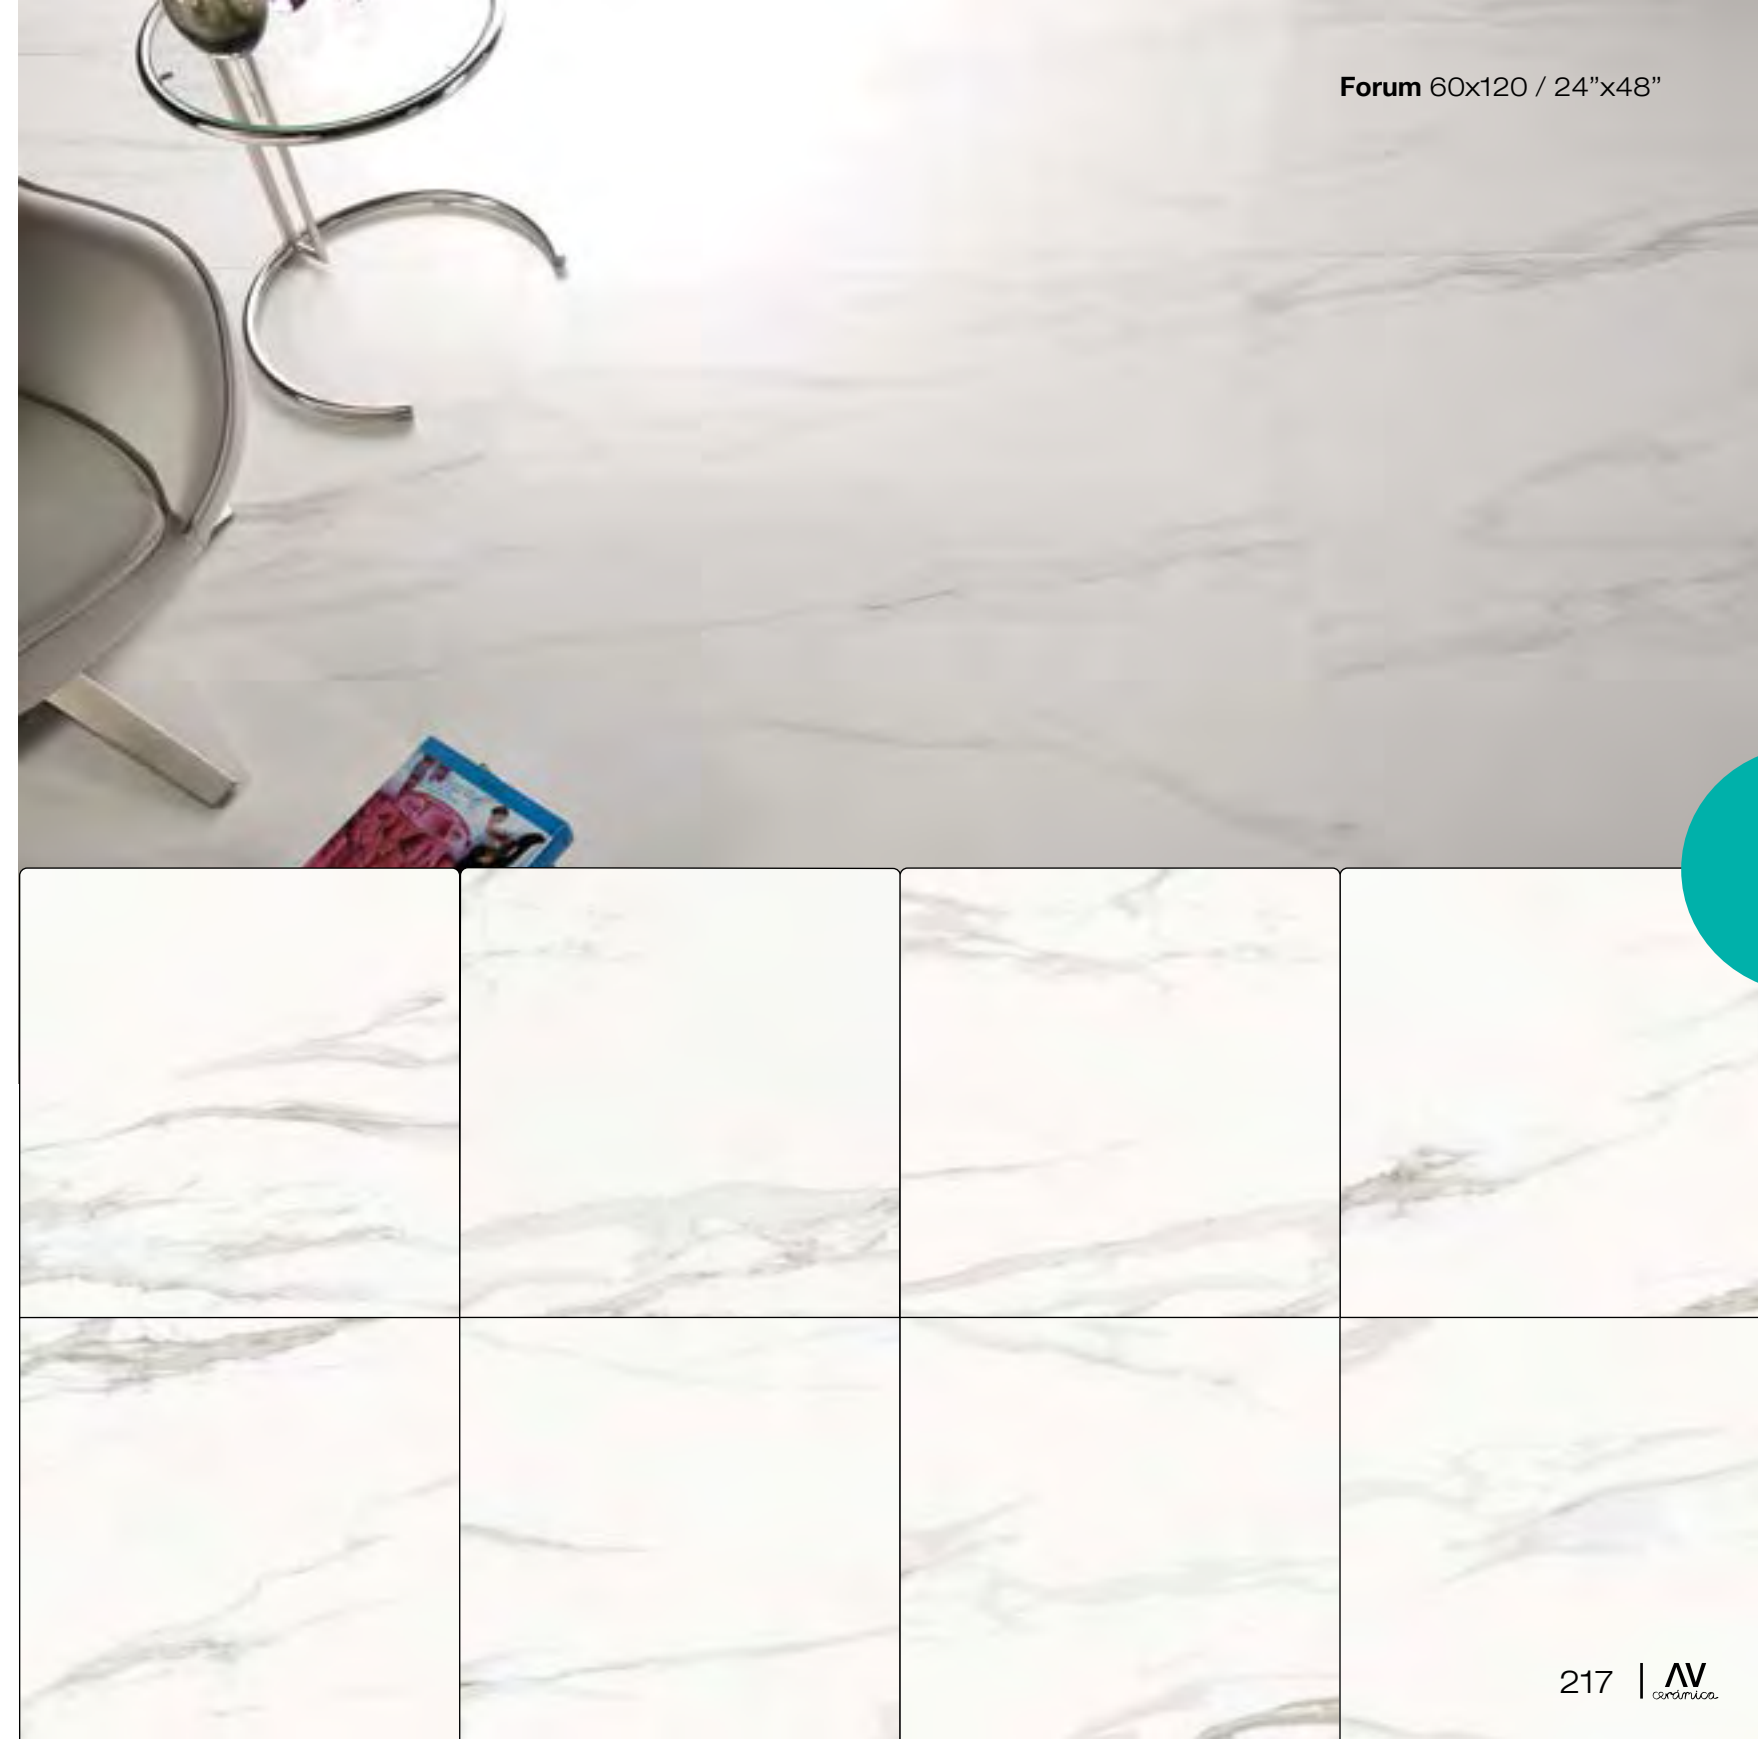

FORUM

pavimento _ porcelánico _ pulido _ rectificado
floor tile _ porcelain _ polished _ rectified

Forum 60x120 / 24"x48"

PACKING & SPECIAL PIECES

	Pc/Cj	M2/Cj	Cj/PI	M2/PI	Kg/Cj	Kg/PI
60x60	4	1,44	30	43,2	30	920
75x75	3	1,69	30	50,7	41,2	1256
60x120	2	1,44	32	46,08	34,5	1124

	Pulido
60x60	MP174
75x75	MP192
60x120	MP323

Ver página 582
See page 582

Rodapié
Skirting

Peldaño
Step