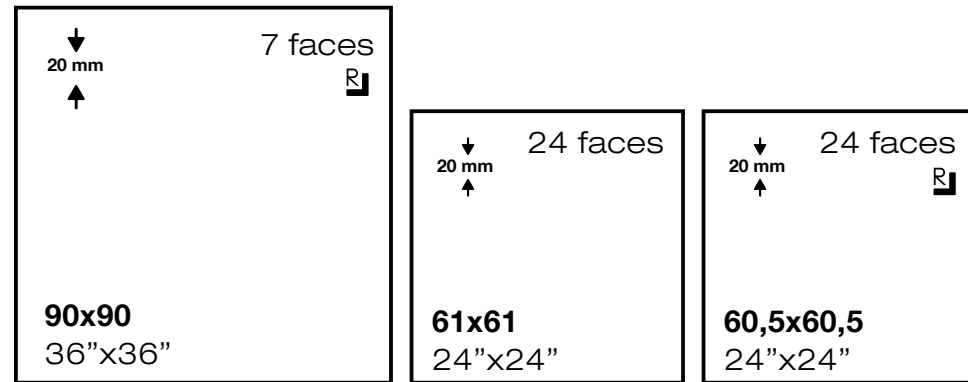

grain stone

pavimento adz _ porcelánico _ rectificado _ masa coloreada _ mate
adz floor tile _ porcelain _ rectified _ colored body _ matt