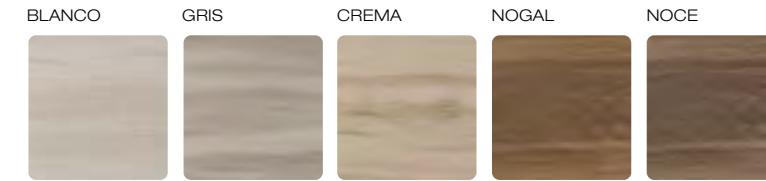

Flat

RB

25x70
10"x28"

↓
8,5 mm
↑

PAVIMENTO RECOMENDADO
recommended floor tile

■ **TIOGA / 20X60 cm**