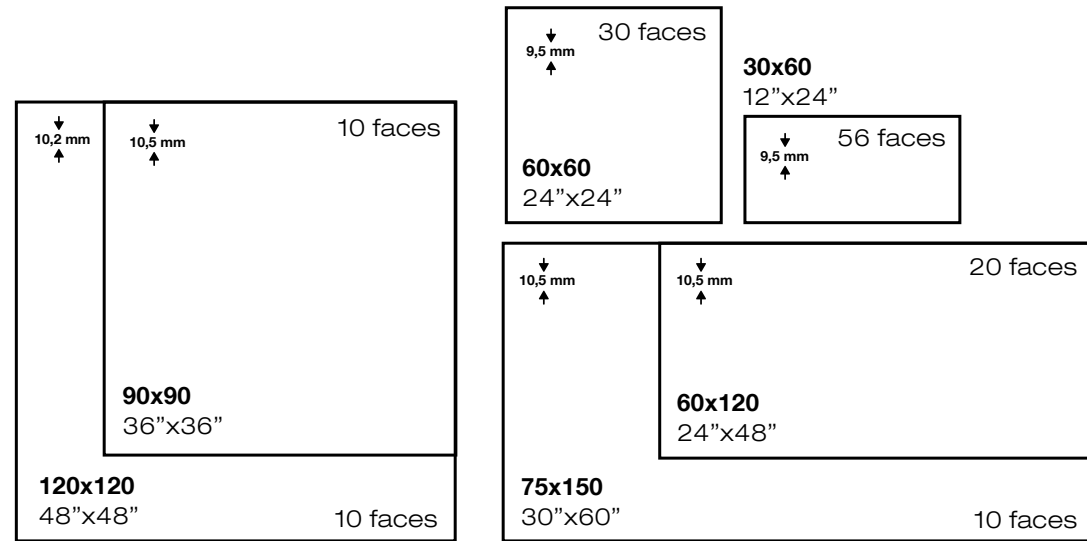

Allure crema 120x120 / 48"x48"

PACKING & SPECIAL PIECES

	Pc/Cj	M2/Cj	Cj/PI	M2/PI	Kg/Cj	Kg/PI
30x60	7	1,26	40	50,4	24,1	984
60x60	4	1,44	30	43,2	30	920
60x120	2	1,44	32	46,08	34,5	1124
90x90	2	1,62	27	43,74	40	1100
120x120	1	1,44	36	51,84	36,36	1328,96
75x150	1	1,16	40	45,2	28	1140