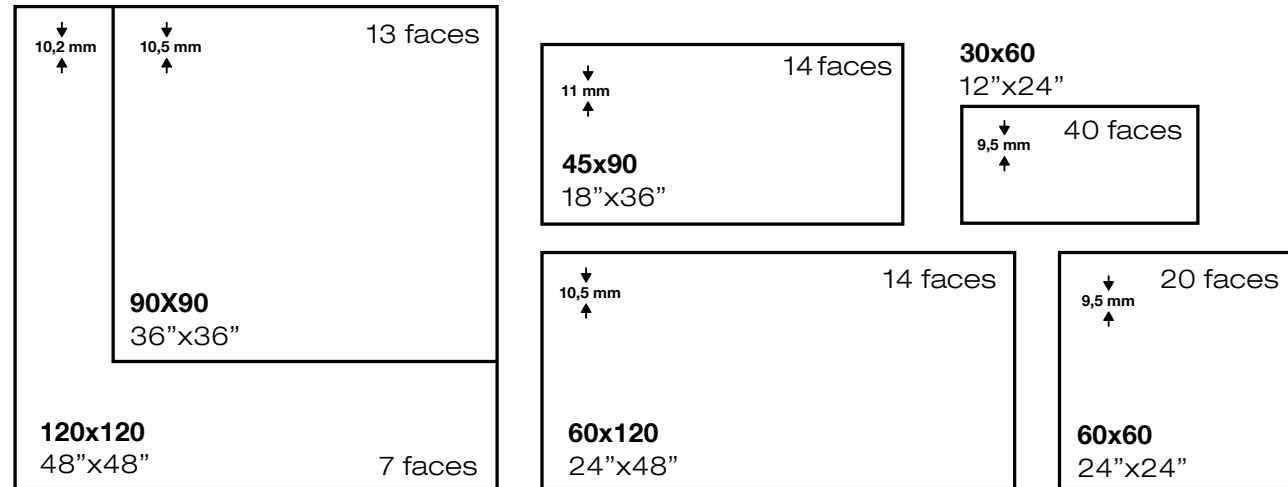

ecchio

DCOF ☒

pavimento _ porcelánico _ rectificado _ masa coloreada _ mate
floor tile _ porcelain _ rectified _ colored body _ matt

Serie susceptible de tratamiento antideslizante bajo demanda.
Series susceptible to anti-slip treatment on request.
Série sensible au traitement antidérapant sur demande.
Serie mit Antirutschbehandlung auf Anfrage.

Mosaicos
Mosaics
Mosaïques
Mosaik