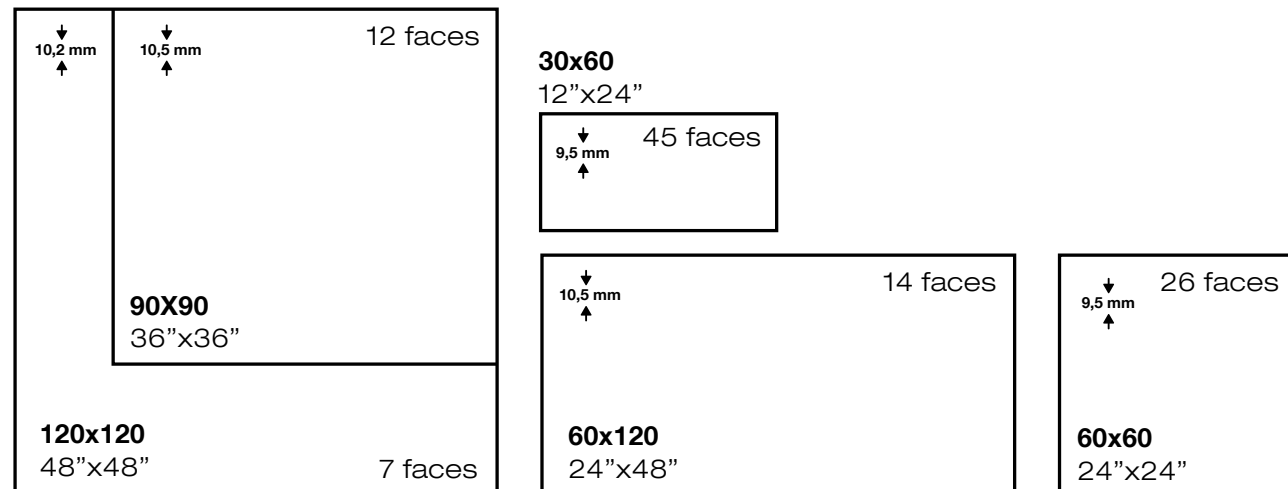

gerhy

DCOF ☒

pavimento _ porcelánico _ rectificado _ masa coloreada _ mate
floor tile _ porcelain _ rectified _ colored body _ matt

Serie susceptible de tratamiento antideslizante bajo demanda.
Series susceptible to anti-slip treatment on request.
Série sensible au traitement antidérapant sur demande.
Serie mit Antirutschbehandlung auf Anfrage.

30x30 MP185 Mosaicos
Mosaics
Mosaiques
Mosaik

Muretto MP103 IN&OUT
17x52 / 7"x21"

Gerhy plomo 120x120 / 48"x48"

PACKING & SPECIAL PIECES

	Pc/Cj	M2/Cj	Cj/PI	M2/PI	Kg/Cj	Kg/PI		Mate
30x60	6	1,08	48	51,84	23,6	1152,8	30x60	MP126
60x60	4	1,44	30	43,2	30	920	60x60	MP175
60x120	2	1,44	32	46,08	34,5	1124	60x120	MP320
90x90	2	1,62	27	43,74	40	1100	90x90	MP207
120x120	1	1,44	36	51,84	36,36	1328,96	120x120	MP330

Ver página 583
See page 583