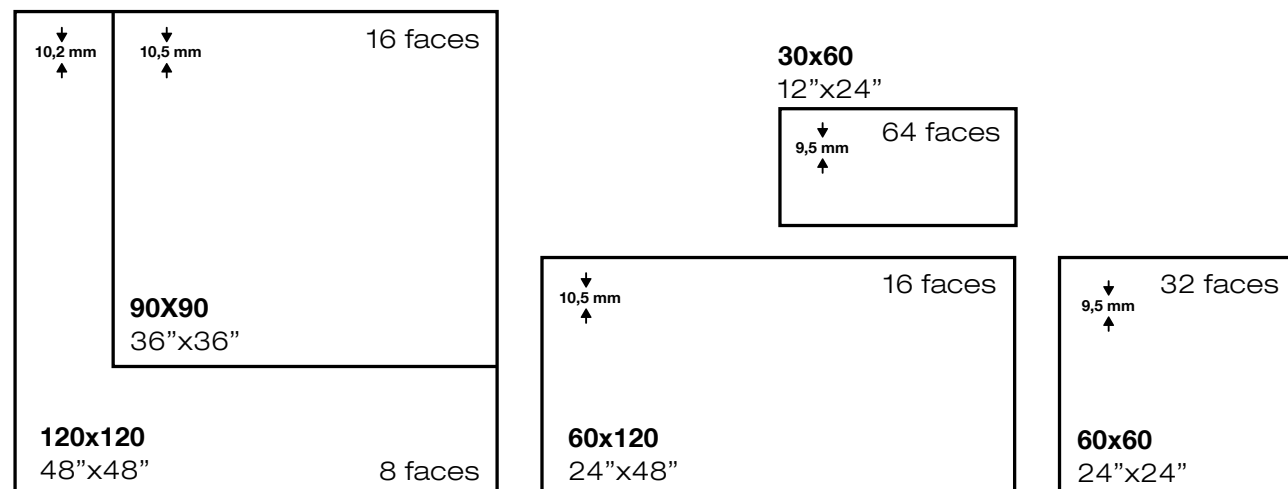

petrae

DCOF ☒

pavimento _ porcelánico _ rectificado _ masa coloreada _ mate
floor tile _ porcelain _ rectified _ colored body _ matt

Serie susceptible de tratamiento antideslizante bajo demanda.
Series susceptible to anti-slip treatment on request.
Série sensible au traitement antidérapant sur demande.
Serie mit Antirutschbehandlung auf Anfrage.

Mosaicos
Mosaics
Mosaïques
Mosaik

PACKING & SPECIAL PIECES

	Pc/Cj	M2/Cj	Cj/PI	M2/PI	Kg/Cj	Kg/PI
30x60	6	1,08	48	51,84	23,6	1152,8
60x60	4	1,44	30	43,2	30	920
60x120	2	1,44	32	46,08	34,5	1124
90x90	2	1,62	27	43,74	40	1100
120x120	1	1,44	36	51,84	36,36	1328,96

	Mate
30x60	MP126
60x60	MP175
60x120	MP320
90x90	MP207
120x120	MP330

Ver página 583
See page 583

Rodapié
Skirting

Peldaño
Step