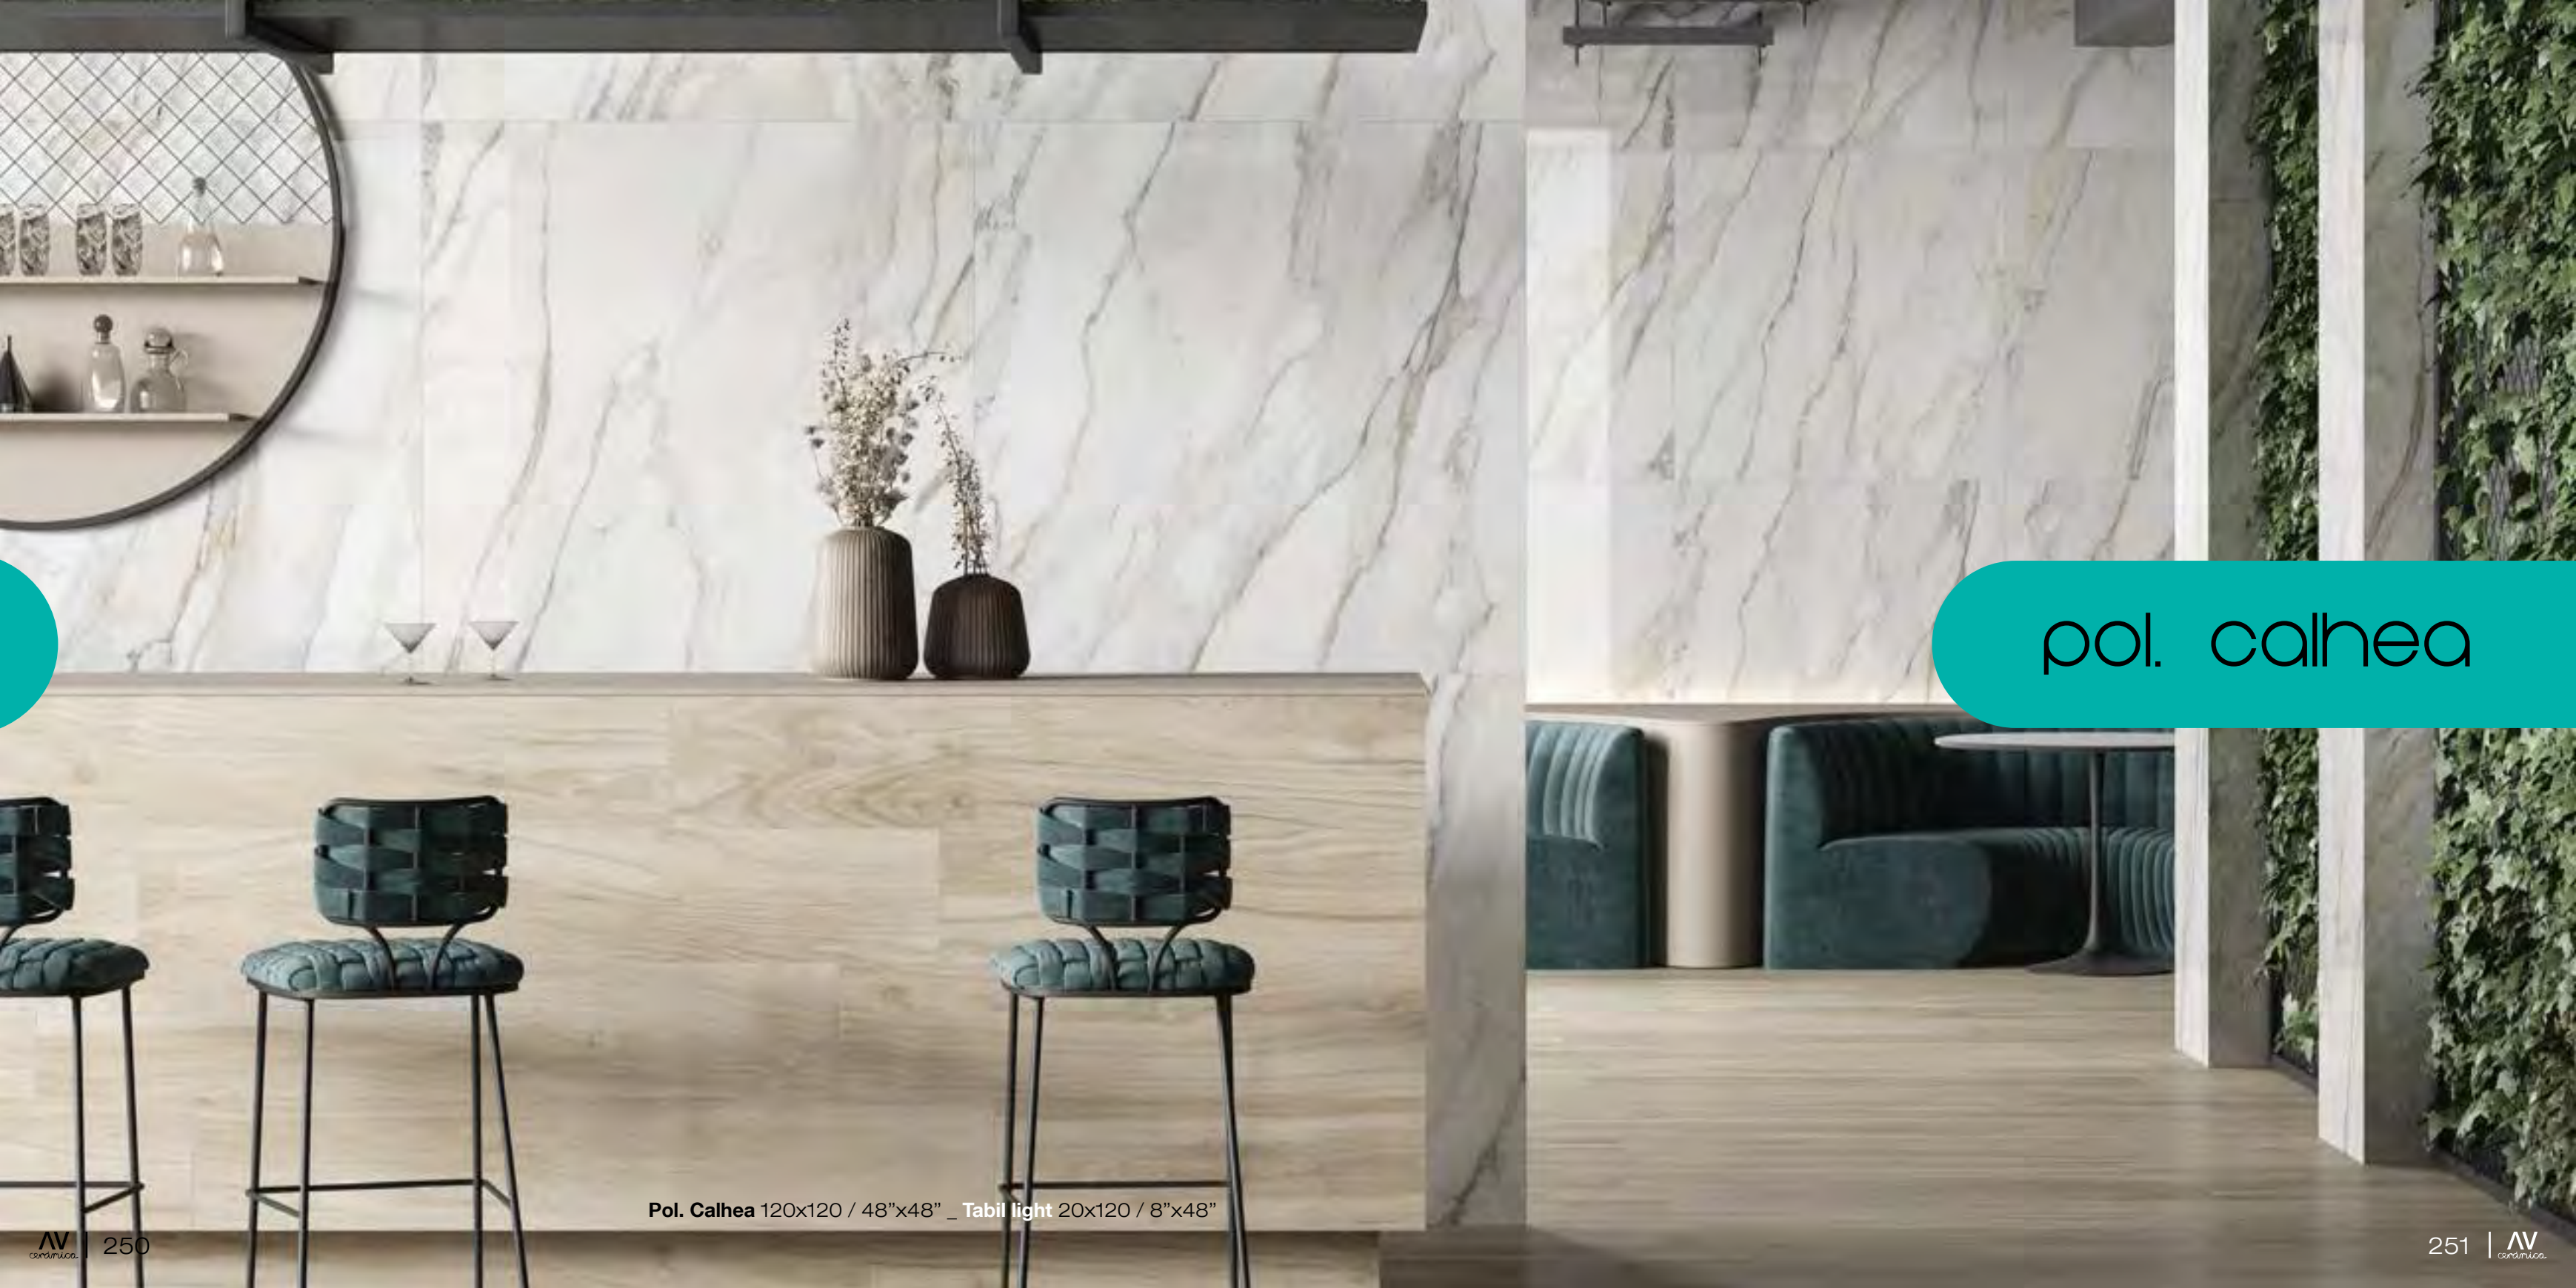

	Pulido
90x90	MP204
60x120	MP323
120x120	MP333
75x150	MP343

Ver página 582
See page 582

Rodapié
Skirting

Peldaño
Step

pol. calhea

Pol. Calhea 120x120 / 48"x48" _ Tabil light 20x120 / 8"x48"

pol. calhea

pavimento _ porcelánico _ pulido _ rectificado
 floor tile _ porcelain _ polished _ rectified