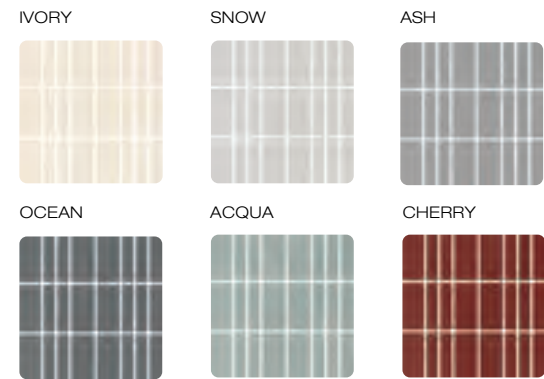

PIEZAS ESPECIALES
special pieces

MALLAS / 30X30 cm