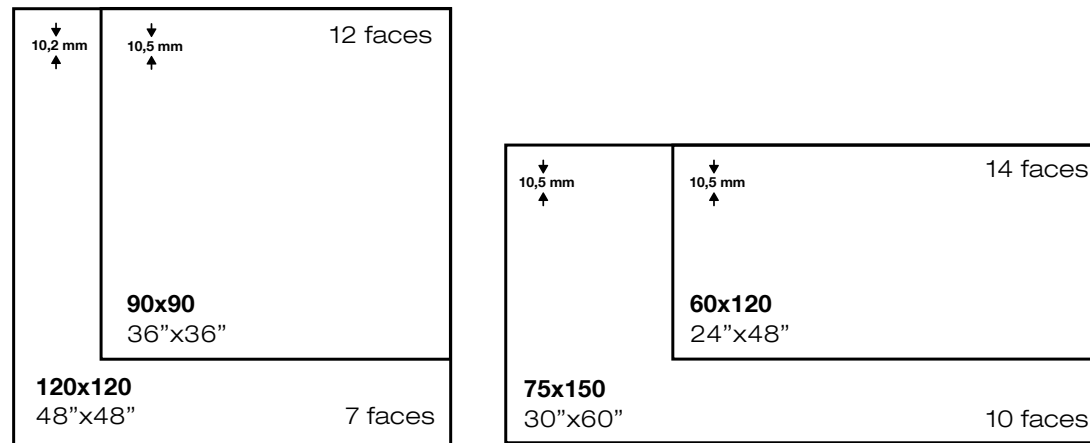

aeris

pavimento _ porcelánico _ pulido _ rectificado
floor tile _ porcelain _ polished _ rectified

Aeris 90x90 / 36"x36"