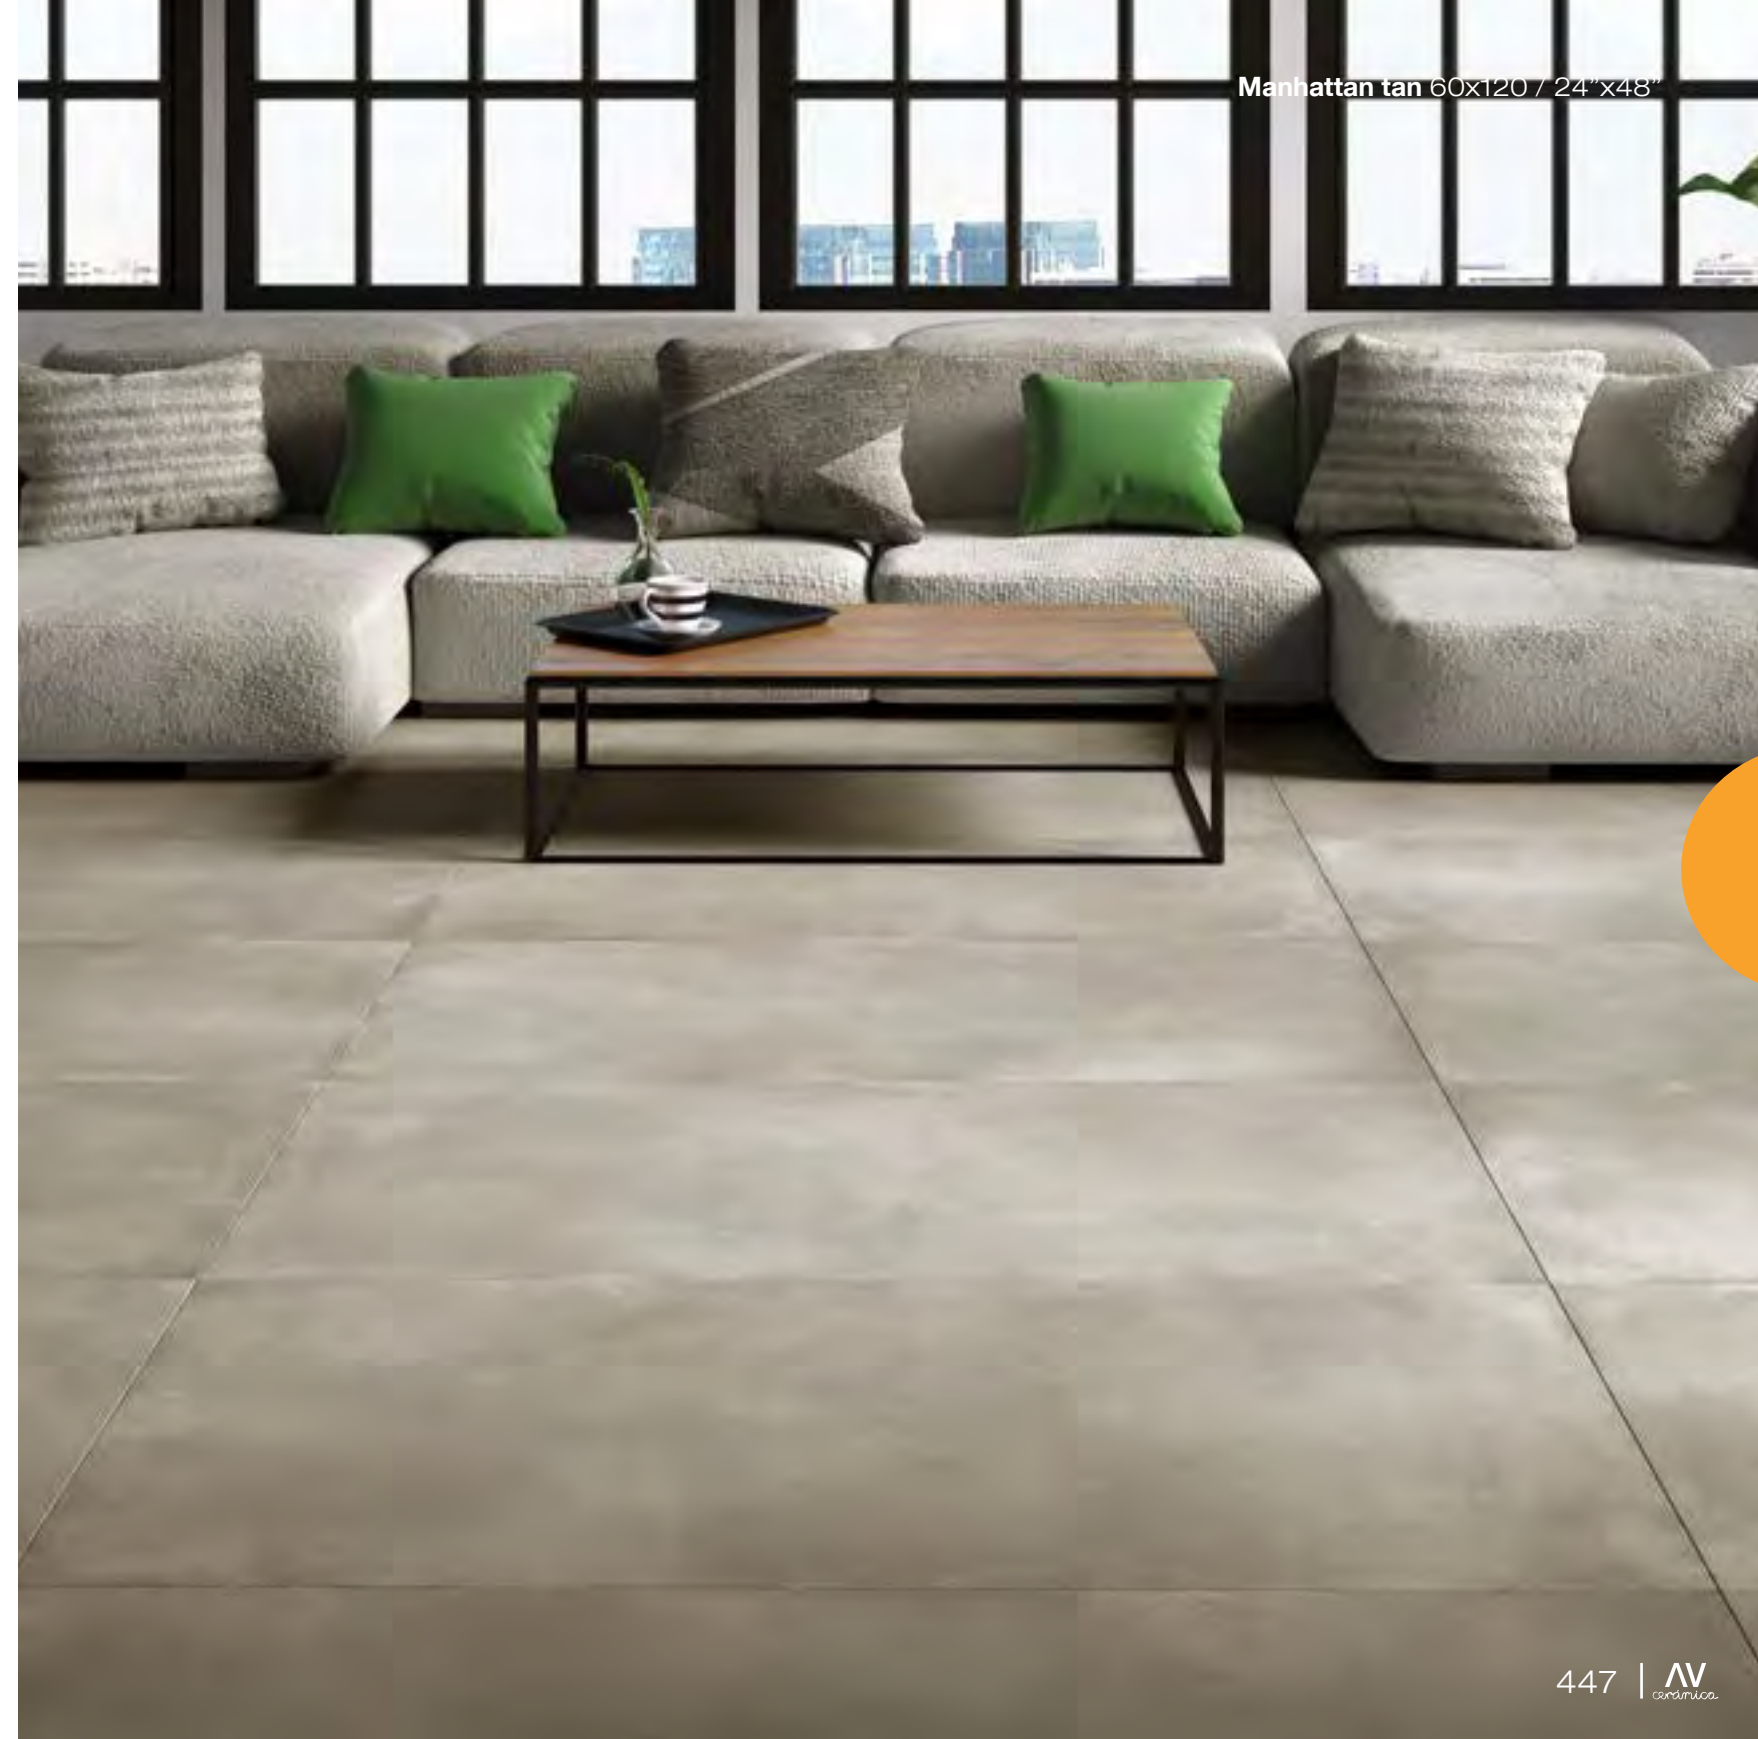

PACKING & SPECIAL PIECES

	Pc/Cj	M2/Cj	Cj/PI	M2/PI	Kg/Cj	Kg/PI
30x60	6	1,08	48	51,84	23,6	984
30,3x61,3	7	1,3	40	52	25	1020
33x33	12	1,33	46	61,18	24,35	1140,1
60x60	4	1,44	30	43,2	30	920
60,8x60,8	4	1,48	30	44,4	31,35	960,5
60x120	2	1,44	36	51,84	29,5	1082

	Cód.	Rect.	ADZ
30x60	-	MP120	-
30,3x61,3	MP110	-	MP116
33x33	-	-	MP105
60x60	-	MP170	-
60,8x60,8	MP160	-	MP165
60x120	-	MP180	-

Ver página 581
See page 581

Manhattan tan 60x120 / 24" x48"