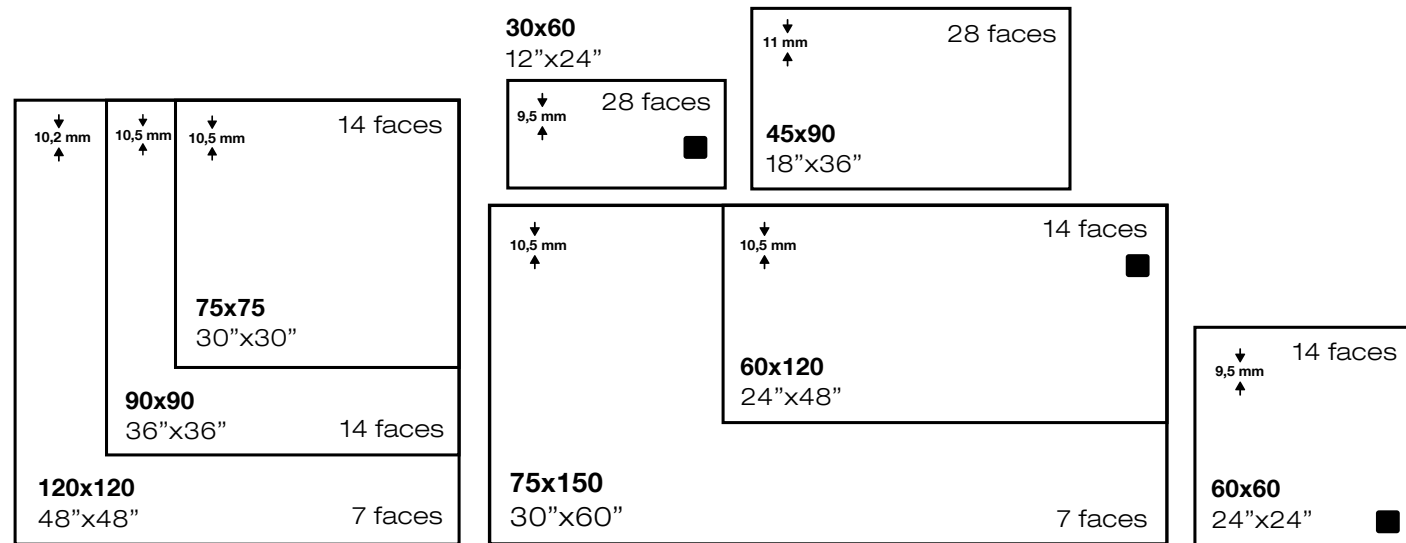

 **Ver página 582**
 See page 582

Rodapié
 Skirting

Peldaño
 Step

golden

Golden 90x90 / 36"x36"

golden

pavimento _ porcelánico _ pulido _ rectificado
 floor tile _ porcelain _ polished _ rectified

Formatos 30x60, 60x60 y 60x120 también disponibles en mate.
 Sizes 30x60, 60x60 and 60x120 also available in matt.
 Formats 30x60, 60x60 et 60x120 également disponible en mat.
 Formate 30x60, 60x60 und 60x120 auch in matt erhältlich.