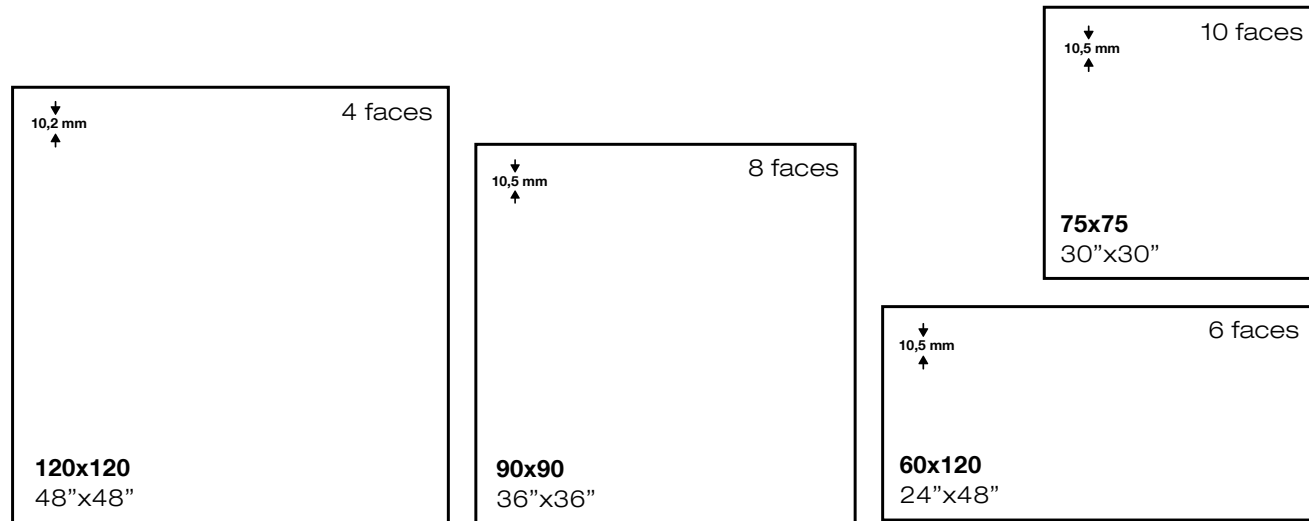

Lindsay mate 120x120 / 48"x48" _ Cima negro 13x15 / 5"x6"

lugano

Lugano marfil 60x120 / 24"x48"

Lugano

pavimento _ porcelánico _ pulido _ rectificado
 floor tile _ porcelain _ polished _ rectified

Lugano marfil 75x75 / 30"x30"