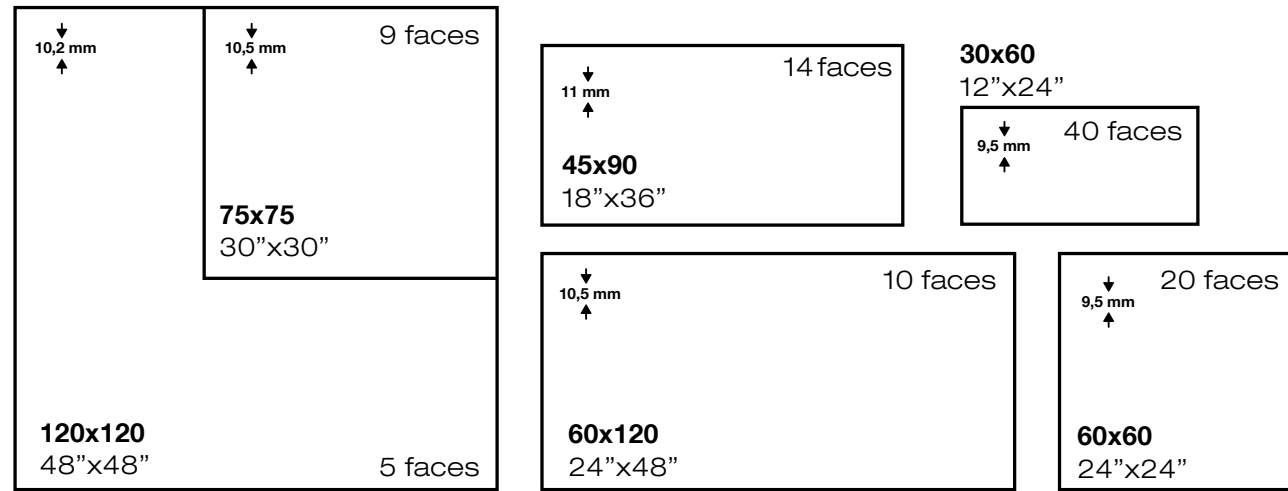

Valdivia

DCOF ☒

pavimento _ porcelánico _ rectificado _ masa coloreada _ mate
floor tile _ porcelain _ rectified _ colored body _ matt

Serie susceptible de tratamiento antideslizante bajo demanda.
Series susceptible to anti-slip treatment on request.
Série sensible au traitement antidérapant sur demande.
Serie mit Antirutschbehandlung auf Anfrage.

30x30 MP185 Mosaicos
Mosaics
Mosaiques
Mosaik