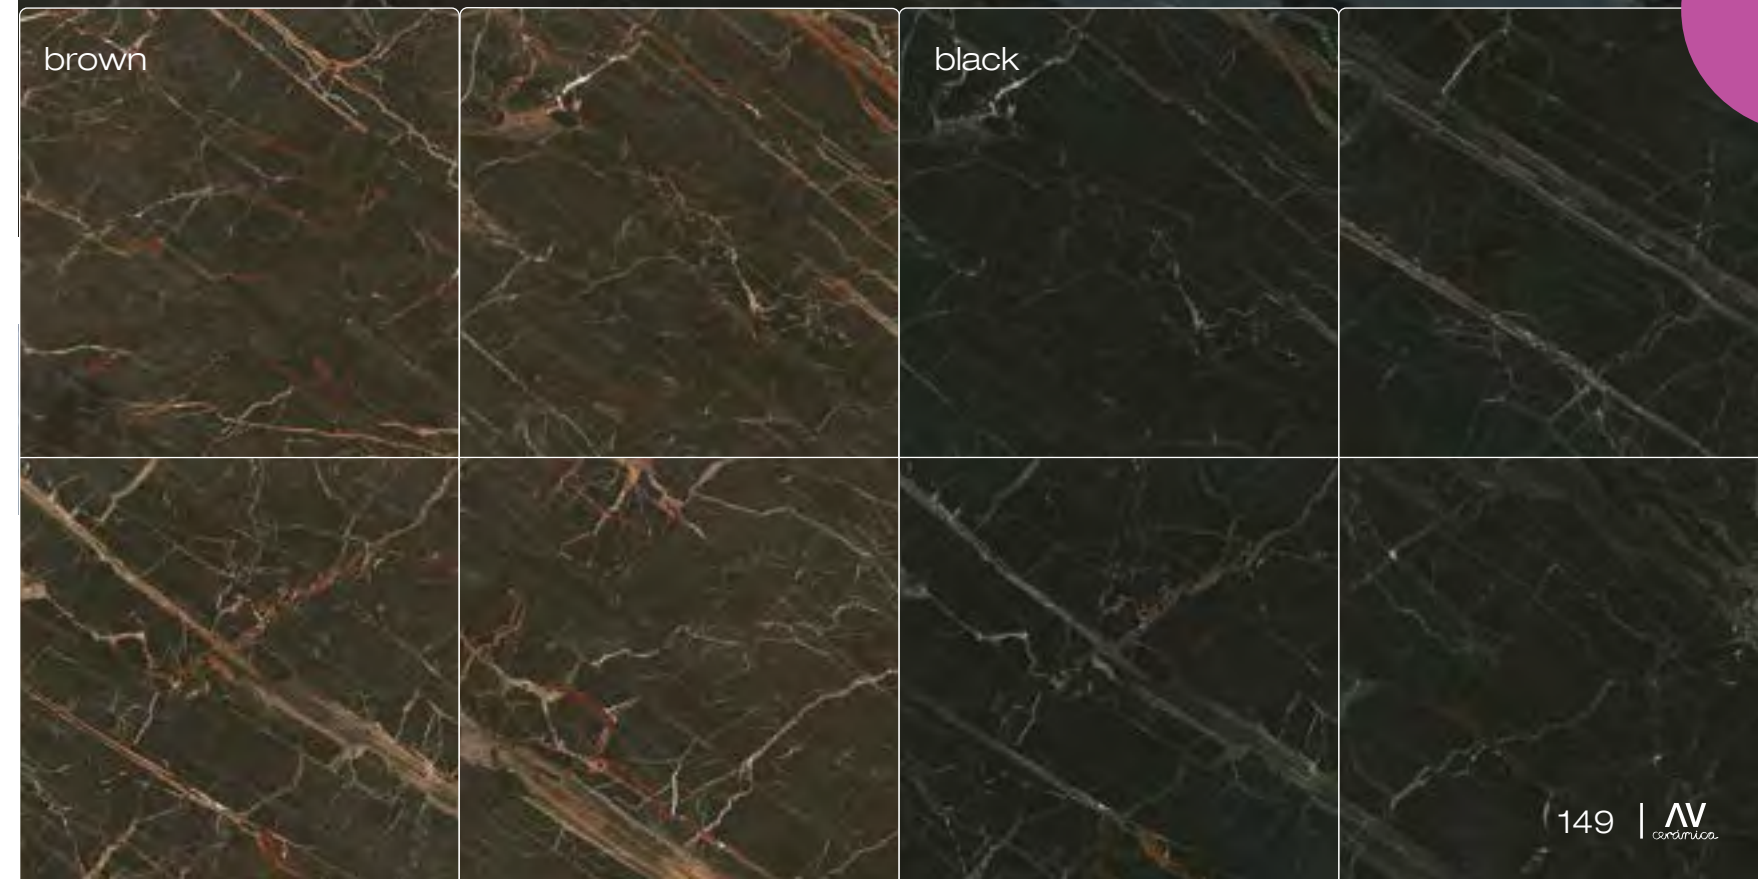

PACKING & SPECIAL PIECES

	Pc/Cj	M2/Cj	Cj/PI	M2/PI	Kg/Cj	Kg/PI	Cód.
60x120	2	1,44	32	46,08	34,5	1124	60x120 MP324
120x120	1	1,44	36	51,84	36,36	1328,96	120x120 MP334

Ver página 582
See page 582