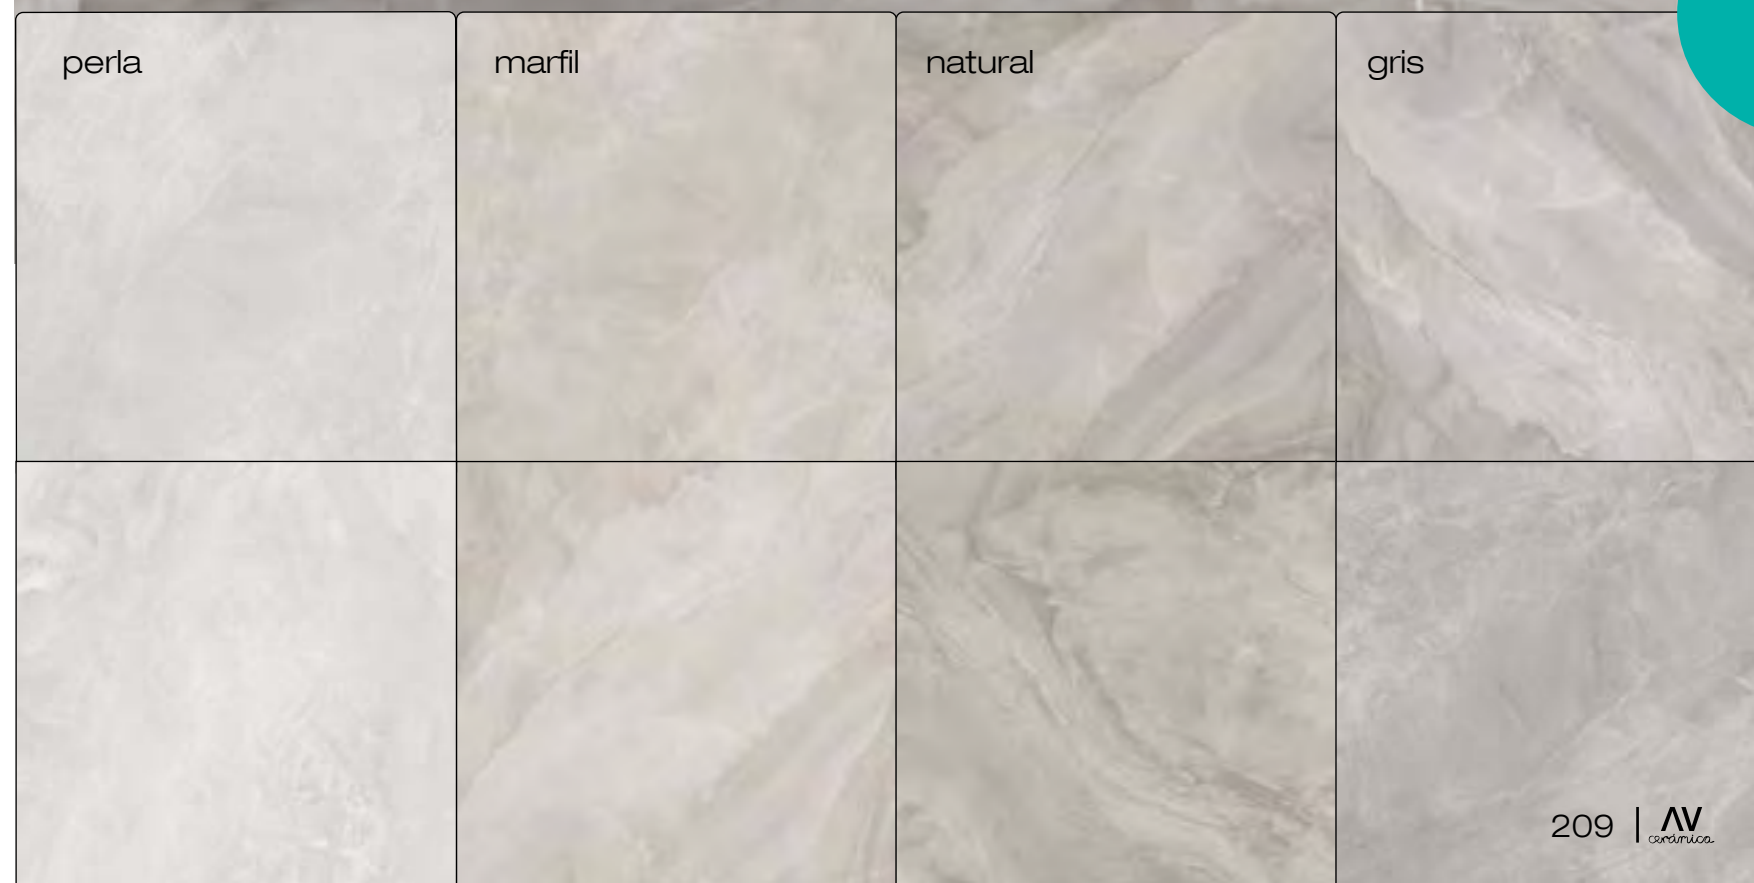

	Pulido
60x120	MP323
120x120	MP333

Ver página 582
 See page 582

Clothy gris 120x120 / 48"x48"

elder

Elder taupe 60x120 / 24"x48" _ Elder taupe 120x120 / 48"x48"

elder

pavimento _ porcelánico _ pulido _ rectificado
 floor tile _ porcelain _ polished _ rectified