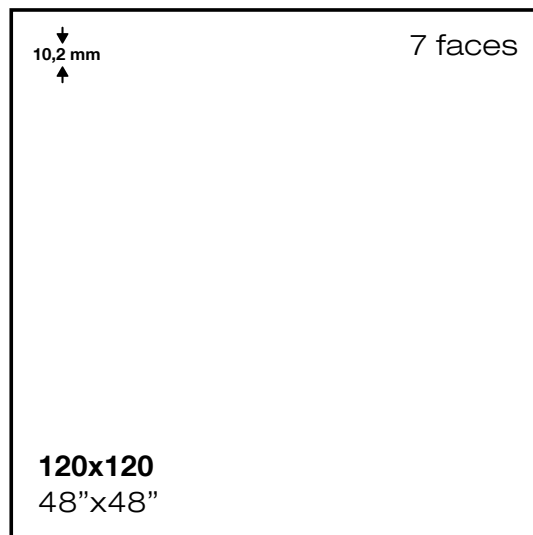

Strom

pavimento _ porcelánico _ granilla pulida _ rectificado
floor tile _ porcelain _ highly polished _ rectified

Strom 120x120 / 48"x48"

PACKING & SPECIAL PIECES

	Pc/Cj	M2/Cj	Cj/Pl	M2/Pl	Kg/Cj	Kg/Pl	Cód.
60x120	2	1,44	32	46,08	34,5	1124	60x120 MP324
120x120	1	1,44	36	51,84	36,36	1328,96	120x120 MP334

Ver página 582
See page 582