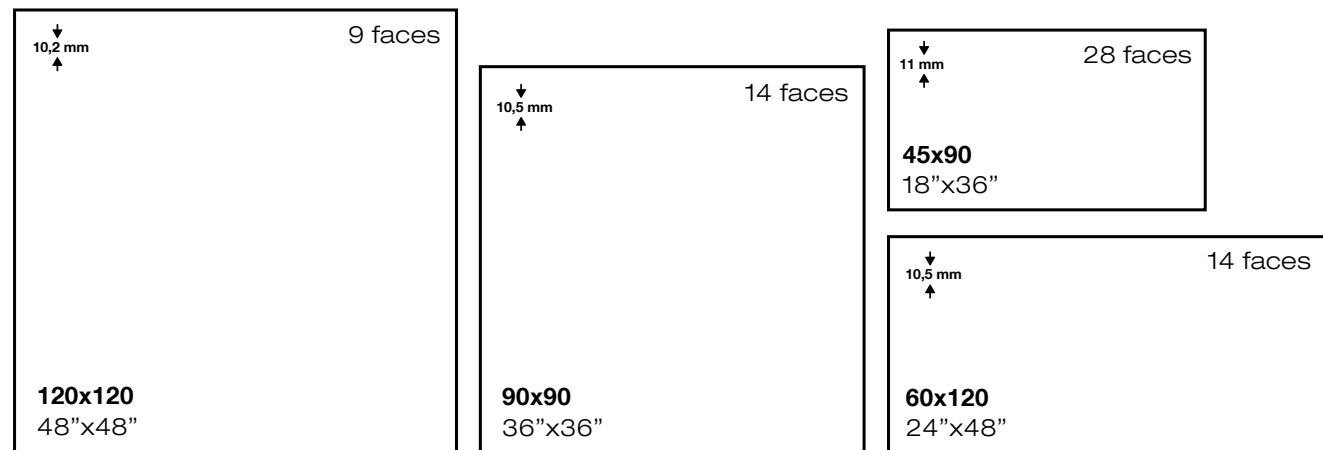

Peldaño
Step

Bruce polished 90x90 / 36"x36"

bután

Bután marengo 60x120 / 24"x48"

bután

pavimento _ porcelánico _ pulido _ rectificado
 floor tile _ porcelain _ polished _ rectified

PACKING & SPECIAL PIECES

	Pc/Cj	M2/Cj	Cj/PI	M2/PI	Kg/Cj	Kg/PI
45x90	3	1,21	44	53,24	28,7	1282,8
60x120	2	1,44	32	46,08	34,5	1124
90x90	2	1,62	27	43,74	40	1100
120x120	1	1,44	36	51,84	36,36	1328,96